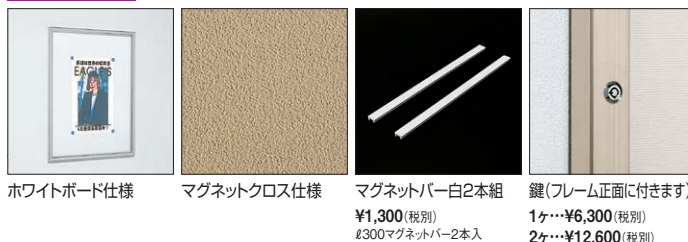

壁面掲示板 613

規格

- 埋め込み・連接設置可能な内扉構造。
- 鍵管理不要のピンロック機構でラクラク開閉。
- エスカレーター周辺のイベント・催事案内(埋め込み掲示板)におすすめ。

ピンロックで開閉
詳細⇒P.462

扉式

注文品番			標準	オプション			用紙寸法 (mm)	外寸法 W×H×D (mm)	有効画面寸法 (mm)	重量 (kg)	オプション 鍵個数(ヶ)
品番	カラー	サイズ	掲示シート仕様 本体価格(税別)	ホワイトボード仕様 本体価格(税別)	マグネットクロス仕様 本体価格(税別)						
613	LB	B1	¥53,000	¥64,300	¥65,800	B1 (728×1030)	815×1117×24.5	738×1040	8.6	2	
		B2	¥37,200	¥40,600	¥43,600	B2 (515× 728)	602× 815×24.5	525× 738	5.5	1	
		B3	¥30,500	¥32,100	¥33,700	B3 (364× 515)	451× 602×24.5	374× 525	3.7	1	
	WK	A1	¥41,000	¥43,900	¥48,200	A1 (594× 841)	681× 928×24.5	604× 851	6.5	2	
		A2	¥33,100	¥34,700	¥37,900	A2 (420× 594)	507× 681×24.5	430× 604	4.3	1	
		A3	¥27,500	¥28,400	¥30,200	A3 (297× 420)	384× 507×24.5	307× 430	3.1	1	

オプションのホワイトボード仕様・マグネットクロス仕様は本体込みの価格、鍵は本体価格に別途加算価格になります。

**特注サイズ
できます**
最大サイズ:
外寸法 W900×H1600
最小サイズ:
外寸法 W250×H350

オプション 詳細⇒P.463

●コーナー保護パッドがご利用できます。

セット方法

ご注意

- 「取り付けについて」をご参照ください。⇒P.451
- この商品は開扉の際、付属のロック解除用ピン(φ1.5~2mm)が必要です。(扉を閉じると自動的にロックします。)
- オプションのマグネットクロス仕様には磁力の強いマグネットバーのご使用をおすすめします。