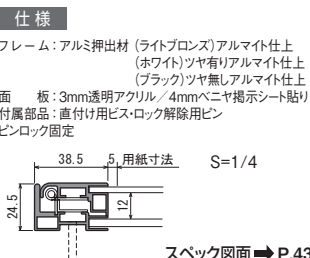

壁面掲示板 613

規格

- 埋め込み・連接設置可能な内扉構造。
- 鍵管理不要のピンロック機構でラクラク開閉。
- エスカレーター周辺のイベント・催事案内(埋め込み掲示板)におすすめ。

ピンロックで開閉
詳細⇒P.462

扉式

注文品番			標準	オプション			用紙寸法 (mm)	外寸法 W×H×D (mm)	有効画面寸法 (mm)	重量 (kg)	オプション 鍵個数(ヶ)
品番	カラー	サイズ	掲示シート仕様 本体価格(税別)	ホワイトボード仕様 本体価格(税別)	マグネットクロス仕様 本体価格(税別)						
613	LB	B1	¥53,000	¥64,300	¥65,800	B1 (728×1030)	815×1117×24.5	738×1040	8.6	2	
		B2	¥37,200	¥40,600	¥43,600	B2 (515× 728)	602× 815×24.5	525× 738	5.5	1	
		B3	¥30,500	¥32,100	¥33,700	B3 (364× 515)	451× 602×24.5	374× 525	3.7	1	
	WK	A1	¥41,000	¥43,900	¥48,200	A1 (594× 841)	681× 928×24.5	604× 851	6.5	2	
		A2	¥33,100	¥34,700	¥37,900	A2 (420× 594)	507× 681×24.5	430× 604	4.3	1	
		A3	¥27,500	¥28,400	¥30,200	A3 (297× 420)	384× 507×24.5	307× 430	3.1	1	

オプションのホワイトボード仕様・マグネットクロス仕様は本体込みの価格、鍵は本体価格に別途加算価格になります。

**特注サイズ
できます**
最大サイズ:
外寸法 W900×H1600
最小サイズ:
外寸法 W250×H350

オプション 詳細⇒P.463

●コーナー保護パッドがご利用できます。

セット方法

ご注意

- 「取り付けについて」をご参照ください。⇒P.451
- この商品は開扉の際、付属のロック解除用ピン(φ1.5~2mm)が必要です。(扉を閉じると自動的にロックします。)
- オプションのマグネットクロス仕様には磁力の強いマグネットバーのご使用をおすすめします。