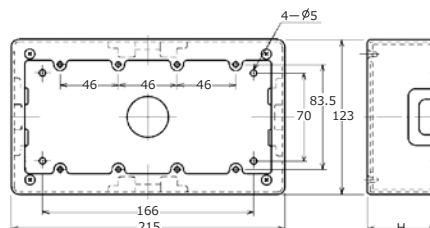

2個用スイッチボックス ワンタッチ

配線器具の取り付けを行うボックスです。

品名		品番		H	適合	底面ノック	重量g	箱入数	箱入重量kg
		ホワイト	ミルキーホワイト						
2個用スイッチボックス	B型	M262	Y262	44	A・B型	C39 (φ38.8)	470	15	7.5
	B型 深型	M272	Y272	54	A・B型	C39 (φ38.8)	510	15	8.1
	C型 深型	M372	Y372	54	A・B・C型	C39 (φ38.8)	510	15	8.1

3個用スイッチボックス ワンタッチ

配線器具の取り付けを行うボックスです。

品名		品番		H	適合	底面ノック	重量g	箱入数	箱入重量kg
		ホワイト	ミルキーホワイト						
3個用スイッチボックス	B型	M263	Y263	44	A・B型	C39 (φ38.8)	615	10	6.9
	B型 深型	M273	Y273	54	A・B型	C39 (φ38.8)	685	10	7.8
	C型 深型	M373	Y373	54	A・B・C型	C39 (φ38.8)	675	10	7.8

4個用スイッチボックス

配線器具の取り付けを行うボックスです。

品名		品番		H	適合	底面ノック	重量g	箱入数	箱入重量kg
		ホワイト	ミルキーホワイト						
4個用スイッチボックス	B型 深型	M274	Y274	54	A・B型	C31 (φ32.5)	895	10	9.5
	C型 深型	M374	Y374	54	A・B・C型	C31 (φ32.5)	895	10	9.5