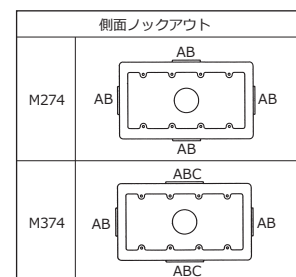

2個用スイッチボックス ワンタッチ

配線器具の取り付けを行うボックスです。

品名		品番		H	適合	底面ノック	重量g	箱入数	箱入重量kg
		ホワイト	ミルキーホワイト						
2個用スイッチボックス	B型	M262	Y262	44	A・B型	C39 (φ38.8)	470	15	7.5
	B型 深型	M272	Y272	54	A・B型	C39 (φ38.8)	510	15	8.1
	C型 深型	M372	Y372	54	A・B・C型	C39 (φ38.8)	510	15	8.1

3個用スイッチボックス ワンタッチ

配線器具の取り付けを行うボックスです。

品名		品番		H	適合	底面ノック	重量g	箱入数	箱入重量kg
		ホワイト	ミルキーホワイト						
3個用スイッチボックス	B型	M263	Y263	44	A・B型	C39 (φ38.8)	615	10	6.9
	B型 深型	M273	Y273	54	A・B型	C39 (φ38.8)	685	10	7.8
	C型 深型	M373	Y373	54	A・B・C型	C39 (φ38.8)	675	10	7.8

4個用スイッチボックス

配線器具の取り付けを行うボックスです。

品名		品番		H	適合	底面ノック	重量g	箱入数	箱入重量kg
		ホワイト	ミルキーホワイト						
4個用スイッチボックス	B型 深型	M274	Y274	54	A・B型	C31 (φ32.5)	895	10	9.5
	C型 深型	M374	Y374	54	A・B・C型	C31 (φ32.5)	895	10	9.5