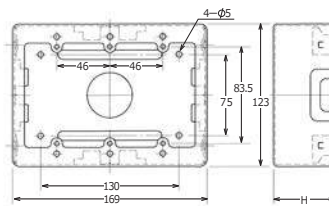

2個用スイッチボックス ワンタッチ

配線器具の取り付けを行うボックスです。

品名		品番		H	適合	底面ノック	重量g	箱入数	箱入重量kg
		ホワイト	ミルキーホワイト						
2個用スイッチボックス	B型	M262	Y262	44	A・B型	C39 (φ38.8)	470	15	7.5
	B型 深型	M272	Y272	54	A・B型	C39 (φ38.8)	510	15	8.1
	C型 深型	M372	Y372	54	A・B・C型	C39 (φ38.8)	510	15	8.1

3個用スイッチボックス ワンタッチ

配線器具の取り付けを行うボックスです。

品名		品番		H	適合	底面ノック	重量g	箱入数	箱入重量kg
		ホワイト	ミルキーホワイト						
3個用スイッチボックス	B型	M263	Y263	44	A・B型	C39 (φ38.8)	615	10	6.9
	B型 深型	M273	Y273	54	A・B型	C39 (φ38.8)	685	10	7.8
	C型 深型	M373	Y373	54	A・B・C型	C39 (φ38.8)	675	10	7.8