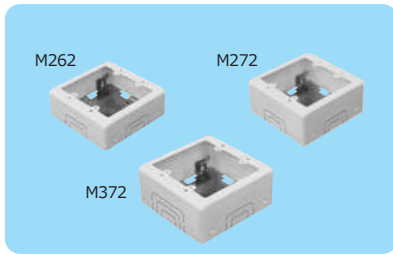

2個用スイッチボックス ワンタッチ

配線器具の取り付けを行うボックスです。

品名		品番		H	適合	底面ノック	重量g	箱入数	箱入重量kg
		ホワイト	ミルキーホワイト						
2個用スイッチボックス	B型	M262	Y262	44	A・B型	C39 (φ38.8)	470	15	7.5
	B型 深型	M272	Y272	54	A・B型	C39 (φ38.8)	510	15	8.1
	C型 深型	M372	Y372	54	A・B・C型	C39 (φ38.8)	510	15	8.1

3個用スイッチボックス ワンタッチ

配線器具の取り付けを行うボックスです。

品名		品番		H	適合	底面ノック	重量g	箱入数	箱入重量kg
		ホワイト	ミルキーホワイト						
3個用スイッチボックス	B型	M263	Y263	44	A・B型	C39 (φ38.8)	615	10	6.9
	B型 深型	M273	Y273	54	A・B型	C39 (φ38.8)	685	10	7.8
	C型 深型	M373	Y373	54	A・B・C型	C39 (φ38.8)	675	10	7.8

4個用スイッチボックス

配線器具の取り付けを行うボックスです。

品名		品番		H	適合	底面ノック	重量g	箱入数	箱入重量kg
		ホワイト	ミルキーホワイト						
4個用スイッチボックス	B型 深型	M274	Y274	54	A・B型	C31 (φ32.5)	895	10	9.5
	C型 深型	M374	Y374	54	A・B・C型	C31 (φ32.5)	895	10	9.5