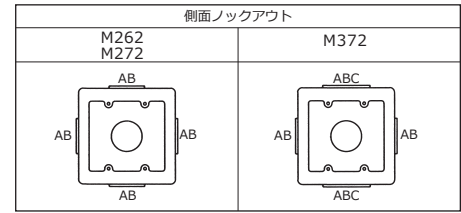

2個用スイッチボックス ワンタッチ

配線器具の取り付けを行うボックスです。

品名		品番		H	適合	底面ノック	重量g	箱入数	箱入重量kg
		ホワイト	ミルキーホワイト						
2個用スイッチボックス	B型	M262	Y262	44	A・B型	C39 (φ38.8)	470	15	7.5
	B型 深型	M272	Y272	54	A・B型	C39 (φ38.8)	510	15	8.1
	C型 深型	M372	Y372	54	A・B・C型	C39 (φ38.8)	510	15	8.1

3個用スイッチボックス ワンタッチ

配線器具の取り付けを行うボックスです。

品名		品番		H	適合	底面ノック	重量g	箱入数	箱入重量kg
		ホワイト	ミルキーホワイト						
3個用スイッチボックス	B型	M263	Y263	44	A・B型	C39 (φ38.8)	615	10	6.9
	B型 深型	M273	Y273	54	A・B型	C39 (φ38.8)	685	10	7.8
	C型 深型	M373	Y373	54	A・B・C型	C39 (φ38.8)	675	10	7.8

4個用スイッチボックス

配線器具の取り付けを行うボックスです。

品名		品番		H	適合	底面ノック	重量g	箱入数	箱入重量kg
		ホワイト	ミルキーホワイト						
4個用スイッチボックス	B型 深型	M274	Y274	54	A・B型	C31 (φ32.5)	895	10	9.5
	C型 深型	M374	Y374	54	A・B・C型	C31 (φ32.5)	895	10	9.5