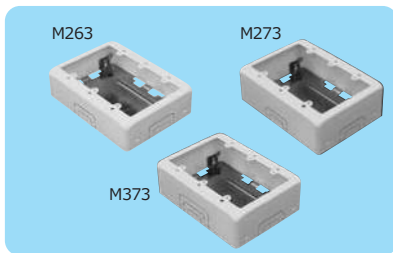

2個用スイッチボックス ワンタッチ

配線器具の取り付けを行うボックスです。

品名		品番		H	適合	底面ノック	重量g	箱入数	箱入重量kg
		ホワイト	ミルキーホワイト						
2個用スイッチボックス	B型	M262	Y262	44	A・B型	C39 (φ38.8)	470	15	7.5
	B型 深型	M272	Y272	54	A・B型	C39 (φ38.8)	510	15	8.1
	C型 深型	M372	Y372	54	A・B・C型	C39 (φ38.8)	510	15	8.1

3個用スイッチボックス ワンタッチ

配線器具の取り付けを行うボックスです。

品名		品番		H	適合	底面ノック	重量g	箱入数	箱入重量kg
		ホワイト	ミルキーホワイト						
3個用スイッチボックス	B型	M263	Y263	44	A・B型	C39 (φ38.8)	615	10	6.9
	B型 深型	M273	Y273	54	A・B型	C39 (φ38.8)	685	10	7.8
	C型 深型	M373	Y373	54	A・B・C型	C39 (φ38.8)	675	10	7.8

4個用スイッチボックス

配線器具の取り付けを行うボックスです。

品名		品番		H	適合	底面ノック	重量g	箱入数	箱入重量kg
		ホワイト	ミルキーホワイト						
4個用スイッチボックス	B型 深型	M274	Y274	54	A・B型	C31 (φ32.5)	895	10	9.5
	C型 深型	M374	Y374	54	A・B・C型	C31 (φ32.5)	895	10	9.5