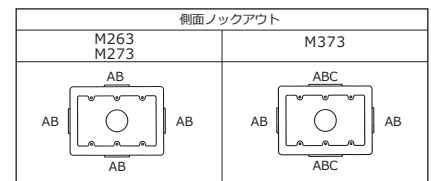

2個用スイッチボックス ワンタッチ

配線器具の取り付けを行うボックスです。

品名		品番		H	適合	底面ノック	重量g	箱入数	箱入重量kg
		ホワイト	ミルキーホワイト						
2個用スイッチボックス	B型	M262	Y262	44	A・B型	C39 (φ38.8)	470	15	7.5
	B型 深型	M272	Y272	54	A・B型	C39 (φ38.8)	510	15	8.1
	C型 深型	M372	Y372	54	A・B・C型	C39 (φ38.8)	510	15	8.1

3個用スイッチボックス ワンタッチ

配線器具の取り付けを行うボックスです。

品名		品番		H	適合	底面ノック	重量g	箱入数	箱入重量kg
		ホワイト	ミルキーホワイト						
3個用スイッチボックス	B型	M263	Y263	44	A・B型	C39 (φ38.8)	615	10	6.9
	B型 深型	M273	Y273	54	A・B型	C39 (φ38.8)	685	10	7.8
	C型 深型	M373	Y373	54	A・B・C型	C39 (φ38.8)	675	10	7.8

4個用スイッチボックス

配線器具の取り付けを行うボックスです。

品名		品番		H	適合	底面ノック	重量g	箱入数	箱入重量kg
		ホワイト	ミルキーホワイト						
4個用スイッチボックス	B型 深型	M274	Y274	54	A・B型	C31 (φ32.5)	895	10	9.5
	C型 深型	M374	Y374	54	A・B・C型	C31 (φ32.5)	895	10	9.5