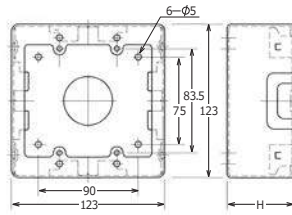

2個用スイッチボックス ワンタッチ

配線器具の取り付けを行うボックスです。

品名		品番		H	適合	底面ノック	重量g	箱入数	箱入重量kg
		ホワイト	ミルキーホワイト						
2個用スイッチボックス	B型	M262	Y262	44	A・B型	C39 (φ38.8)	470	15	7.5
	B型 深型	M272	Y272	54	A・B型	C39 (φ38.8)	510	15	8.1
	C型 深型	M372	Y372	54	A・B・C型	C39 (φ38.8)	510	15	8.1

3個用スイッチボックス ワンタッチ

配線器具の取り付けを行うボックスです。

品名		品番		H	適合	底面ノック	重量g	箱入数	箱入重量kg
		ホワイト	ミルキーホワイト						
3個用スイッチボックス	B型	M263	Y263	44	A・B型	C39 (φ38.8)	615	10	6.9
	B型 深型	M273	Y273	54	A・B型	C39 (φ38.8)	685	10	7.8
	C型 深型	M373	Y373	54	A・B・C型	C39 (φ38.8)	675	10	7.8