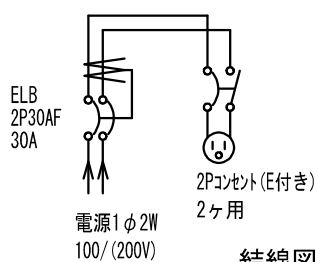

カバーを開いた状態

結線図

品番	漏電遮断器
1L-1C	2P2E30A OC付き 30mA
1L-1CT	2P2E30A OC付き 15mA

符号	名称	材質	個数	備考
11	アース線			2sq
10	丸形圧着端子	C1100T	1	丸(2-4)
9	十字穴付き丸木ねじ	SWRM	2	3.5×25 光沢メッキ
8	安全ブレーカ		1	2P1E20A
7	IV線			φ2mm
6	十字穴付き皿木ねじ	SWRM	2	3.5×16 三価メッキ
5	2ヶ口コンセント(接地付き)		1	—
4	十字穴付き丸木ねじ	SWRM	2	3.5×28 光沢メッキ
3	漏電遮断器		1	JIS互換性形
2	カバー	PP	1	—
1	基台	PP	1	—

製品仕様図		
尺度	品名	屋外電力用仮設ボックス
1/4		1L-1C(T)
第三角法	図番	WB14171F

**未来工業株式会社**