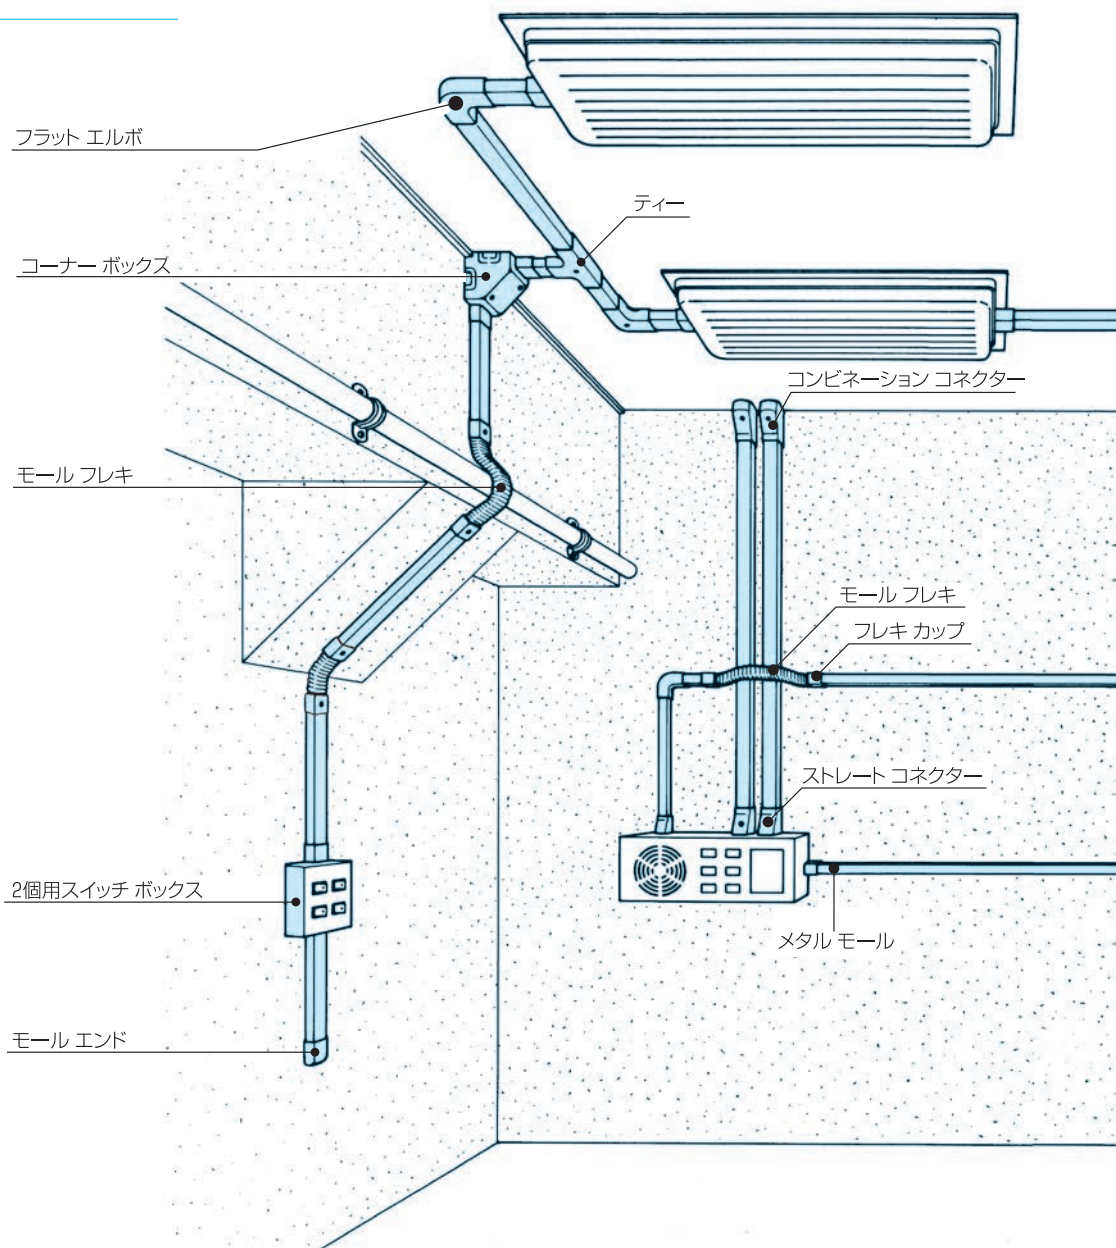

メタルモール総合図

総合図はメタルモールA型・B型で仕上げてあります。

- 直線・付属品の取り付けねじは、呼び3.8～4.5mmをご使用下さい。

品名	品番		掲載	姿図
	ホワイト	ミルクホワイト		
メタルモール	M100 (A型) M200 (B型) M300 (C型)	Y100 (A型) Y200 (B型) Y300 (C型)	42頁	
ジョイントカップリング	M110 (A型) M210 (B型) M310 (C型)	Y110 (A型) Y210 (B型) Y310 (C型)	44頁	
後付け ジョイントカップリング	M010 (A型) M020 (B型)	Y010 (A型) Y020 (B型)	44頁	
プッシング	M111 (A型) M211 (B型) M311 (C型) メッキ	Y111 (A型) Y211 (B型) M311 (C型) メッキ(兼用)	44頁	
フラットエルボ	M120 (A型) M220 (B型) M320 (C型)	Y120 (A型) Y220 (B型) Y320 (C型)	45頁	

品名	品番		掲載	姿図
	ホワイト	ミルクホワイト		
インターナルエルボ	M121 (A型) M221 (B型) M321 (C型)	Y121 (A型) Y221 (B型) Y321 (C型)	45頁	
後付け インターナルエルボ	M012 (A型) M022 (B型)	Y012 (A型) Y022 (B型)	45頁	
エクスターナルエルボ	M125 (A型) M225 (B型) M325 (C型)	Y125 (A型) Y225 (B型) Y325 (C型)	46頁	
後付け エクスターナルエルボ	M015 (A型) M025 (B型)	Y015 (A型) Y025 (B型)	46頁	
ティール	M130 (A型) M230 (B型)	Y130 (A型) Y230 (B型)	46頁	

品名	品番		掲載	姿図
	ホワイト	ミルキーホワイト		
コンビネーションコネクター	M150 (A型) M250 (B型) M350 (C型)	Y150 (A型) Y250 (B型) Y350 (C型)	47頁	
ストレートコネクター	M151 (A型) M251 (B型) M351 (C型)	Y151 (A型) Y251 (B型) Y351 (C型)	47頁	
モールエンド	M190 (A型) M290 (B型)	Y190 (A型) Y290 (B型)	47頁	
コーナーボックス	M146 (A型) M246 (B型) M346 (C型)	Y146 (A型) Y246 (B型) Y346 (C型)	48頁	
ジャンクションボックス (丸型)	M152 (A型)	Y152 (A型)	48頁	
ジャンクションボックス (角型)	M252 (B型) M352 (C型)	Y252 (B型) Y352 (C型)	48頁	