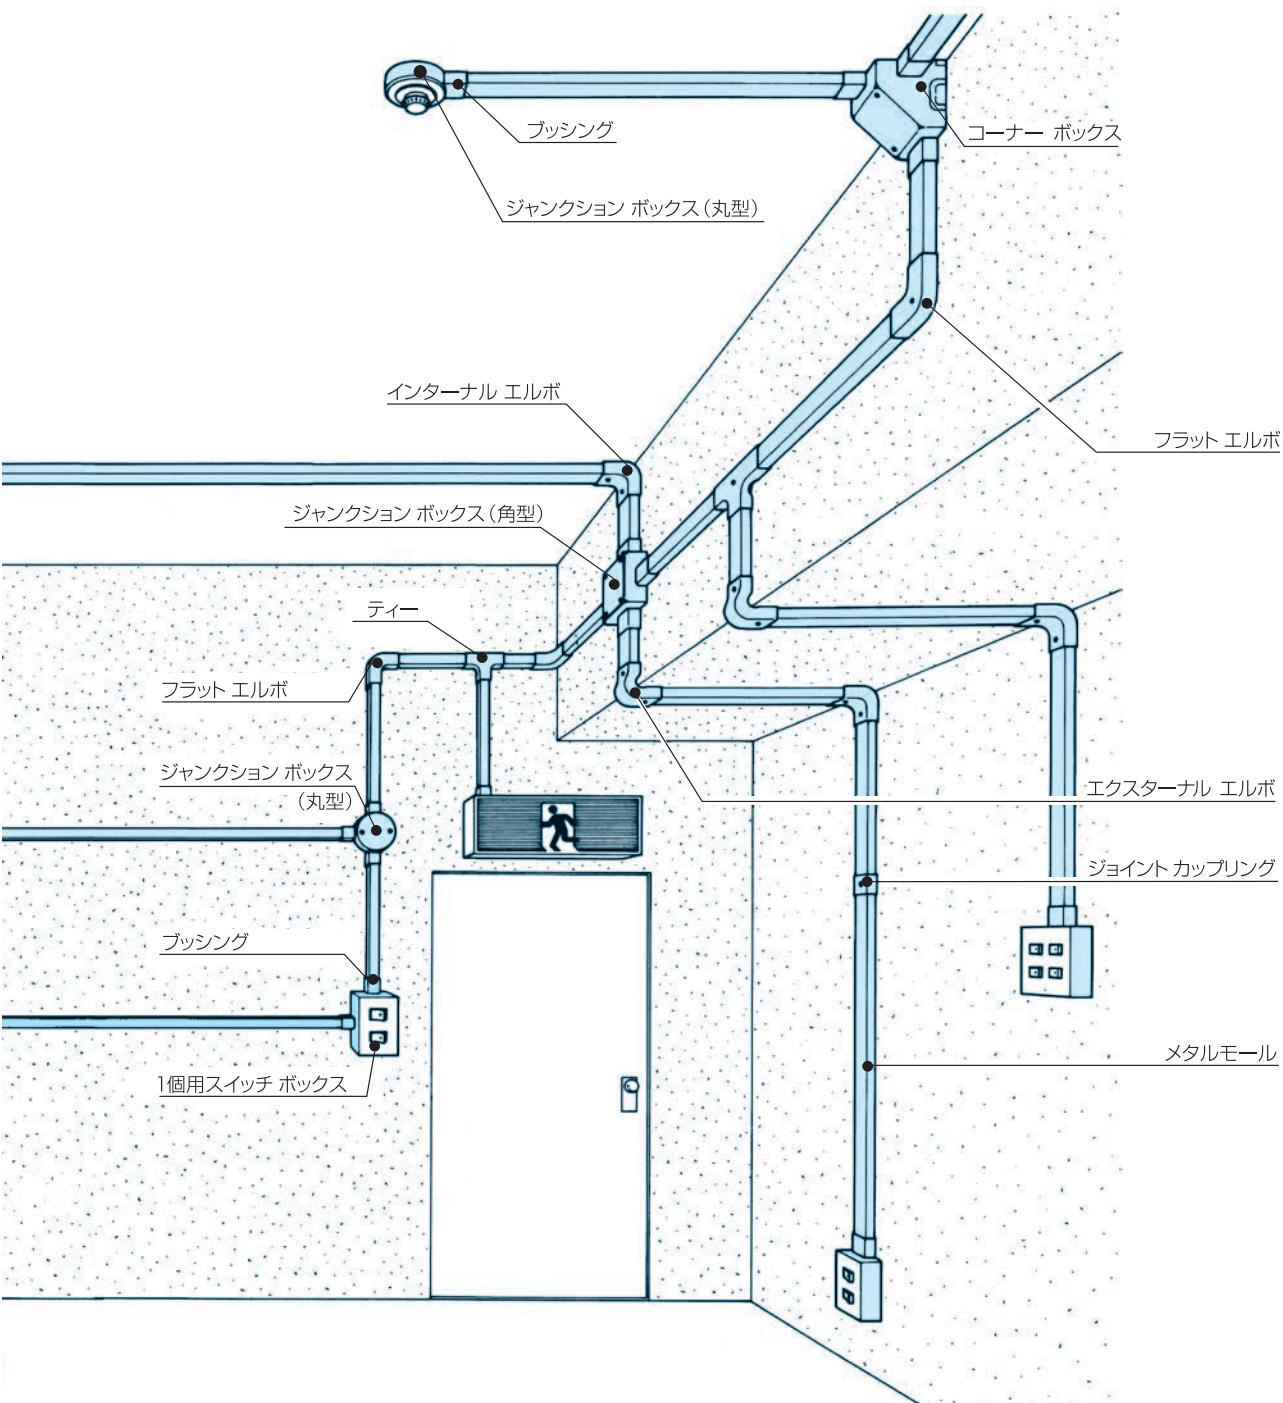

メタルモール総合図

総合図はメタルモールA型・B型で仕上げてあります。

- 直線・付属品の取り付けねじは、呼び3.8～4.5mmをご使用下さい。

品名	品番		掲載	姿図
	ホワイト	ミルクホワイト		
メタルモール	M100 (A型) M200 (B型) M300 (C型)	Y100 (A型) Y200 (B型) Y300 (C型)	42頁	
ジョイントカップリング	M110 (A型) M210 (B型) M310 (C型)	Y110 (A型) Y210 (B型) Y310 (C型)	44頁	
後付け ジョイントカップリング	M010 (A型) M020 (B型)	Y010 (A型) Y020 (B型)	44頁	
プッシング	M111 (A型) M211 (B型) M311 (C型) メッキ	Y111 (A型) Y211 (B型) M311 (C型) メッキ(兼用)	44頁	
フラットエルボ	M120 (A型) M220 (B型) M320 (C型)	Y120 (A型) Y220 (B型) Y320 (C型)	45頁	

品名	品番		掲載	姿図
	ホワイト	ミルクホワイト		
インターナルエルボ	M121 (A型) M221 (B型) M321 (C型)	Y121 (A型) Y221 (B型) Y321 (C型)	45頁	
後付け インターナルエルボ	M012 (A型) M022 (B型)	Y012 (A型) Y022 (B型)	45頁	
エクスターナルエルボ	M125 (A型) M225 (B型) M325 (C型)	Y125 (A型) Y225 (B型) Y325 (C型)	46頁	
後付け エクスターナルエルボ	M015 (A型) M025 (B型)	Y015 (A型) Y025 (B型)	46頁	
ティール	M130 (A型) M230 (B型)	Y130 (A型) Y230 (B型)	46頁	