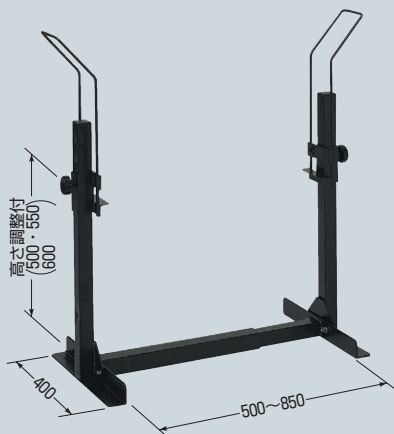

### 移動式仮設ボックススタンド

重量：850g

### ウォルボックス セット品

※ウォルボックスは屋根無(ヨコ型)のミルキーホワイト色です。

➡ 1102頁

- ウォルボックスの移動式仮設スタンドです。
- 各種展示会、イベントの仮設電源工事に最適です。
- 軽量、コンパクトで取り扱いがラクです。
- ウォルボックスを取り付けたセット品もあります。

品番	適合	入数	希望小売価格(税抜)
KST-WBS1	WB-12A(O)、13A(O)、14A(O)型	1	8,800

### ■ウォルボックス セット品

品番	取り付けウォルボックス	入数	希望小売価格(税抜)
WB-12AOM-S	WB-12AOM	1	14,200
WB-13AOM-S	WB-13AOM	1	17,600
WB-14AOM-S	WB-14AOM	1	18,900

在庫問合せ品

## 強化ボックススタンド

色：黒

- 設置、収納が簡単！コンパクト設計です。
- 大型のウォルボックスも取り付けます。(WB-16A型～18A型)