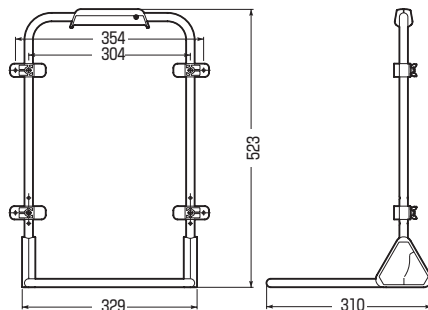

- ●ウォルボックスの移動式仮設スタンドです。
- ●各種展示会、イベントの仮設電源工事に最適です。
- ●軽量、コンパクトで取り扱いがラクです。
- ●ウォルボックスを取り付けたセット品もあります。

品番	適合	入数	希望小売価格(税抜)
KST-WBS1	WB-12A(O)、13A(O)、14A(O)型	1	8,800

■ウォルボックス セット品

品番	取り付けウォルボックス	入数	希望小売価格(税抜)
WB-12AOM-S	WB-12AOM	1	14,200
WB-13AOM-S	WB-13AOM	1	17,600
WB-14AOM-S	WB-14AOM	1	18,900

在庫問合せ品