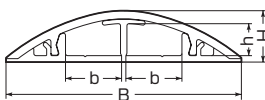

※ケーブル1種類のみの収納です。

規格	全長	品番					入数	最小入数	希望小売価格(税抜)
		ベージュ	ライトブラウン	グレー	ミルキーホワイト	ブラック			
OP5W型	1m	OP5W-J	OP5W-LB	OP5W-G	OP5W-M	OP5W-K	10	1	1,140
	2m	OP5W-2J	OP5W-2LB	OP5W-2G	OP5W-2M	OP5W-2K	10	1	2,240
OP7W型	1m	OP7W-J	OP7W-LB	OP7W-G	OP7W-M	OP7W-K	10	1	1,500
	2m	OP7W-2J	OP7W-2LB	OP7W-2G	OP7W-2M	OP7W-2K	10	1	3,080
OP8W型	1m	OP8W-J	OP8W-LB	OP8W-G	OP8W-M	OP8W-K	10	1	1,760
	2m	OP8W-2J	OP8W-2LB	OP8W-2G	OP8W-2M	OP8W-2K	10	1	3,540

## ワゴンモール® (セパレートタイプ)

色見本 → 939頁

- ケーブルを分けて配線できるセパレート付。
- 基台を壁際に取り付けてもカバーがかぶせられ位置合わせの必要がありません。
- 付属品は専用付属品の他に従来付属品も使用できます。

規格	B	H	b	h
OP5M型	54	12	12.5	7
OP7M型	68.5	13.5	20.5	8.5
OP8M型	78	15.5	25	10.5

規格	適合
OP5M型	<ul style="list-style-type: none"> <li>●φ7.5の通信線・ケーブル-2条</li> <li>●LANケーブル(UTP0.5×4P-4条)</li> </ul>
OP7M型	<ul style="list-style-type: none"> <li>●φ9の通信線・ケーブル-2条</li> <li>●LANケーブル(UTP0.5×4P-6条)</li> </ul>
OP8M型	<ul style="list-style-type: none"> <li>●φ10の通信線・ケーブル-2条</li> <li>●LANケーブル(UTP0.5×4P-12条)</li> </ul>

※ケーブル1種類のみの収納です。

規格	全長	品番					入数	最小入数	希望小売価格(税抜)
		ベージュ	ライトブラウン	グレー	ミルキーホワイト	ブラック			
OP5M型	1m	OP5M-J	OP5M-LB	OP5M-G	OP5M-M	OP5M-K	10	1	1,140
	2m	OP5M-2J	OP5M-2LB	OP5M-2G	OP5M-2M	OP5M-2K	10	1	2,240
OP7M型	1m	OP7M-J	OP7M-LB	OP7M-G	OP7M-M	OP7M-K	10	1	1,500
	2m	OP7M-2J	OP7M-2LB	OP7M-2G	OP7M-2M	OP7M-2K	10	1	3,080
OP8M型	1m	OP8M-J	OP8M-LB	OP8M-G	OP8M-M	OP8M-K	10	1	1,760
	2m	OP8M-2J	OP8M-2LB	OP8M-2G	OP8M-2M	OP8M-2K	10	1	3,540