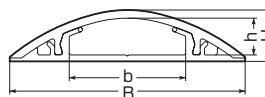

## ワゴンモール® (ワイドタイプ)

従来タイプ

ワイドタイプ

色見本 → 939頁

- 従来タイプより収納スペースの広いワイドタイプ。
- 基台を壁際に取り付けてもカバーがかぶせられ位置合わせの必要がありません。
- 複数のケーブルや、くせの付いたケーブルの収納に便利な仮止めテープ付。
- 付属品は専用付属品の他に従来付属品も使用できます。

規格	B	H	b	h
OP5W型	54	12	27	8.5
OP7W型	68.5	13.5	40	9.5
OP8W型	78	15.5	49	11.5

※ケーブル1種類のみの収納です。

規格	全長	品番					入数	最小入数	希望小売価格(税抜)
		ベージュ	ライトブラウン	グレー	ミルキーホワイト	ブラック			
OP5W型	1m	OP5W-J	OP5W-LB	OP5W-G	OP5W-M	OP5W-K	10	1	1,140
	2m	OP5W-2J	OP5W-2LB	OP5W-2G	OP5W-2M	OP5W-2K	10	1	2,240
OP7W型	1m	OP7W-J	OP7W-LB	OP7W-G	OP7W-M	OP7W-K	10	1	1,500
	2m	OP7W-2J	OP7W-2LB	OP7W-2G	OP7W-2M	OP7W-2K	10	1	3,080
OP8W型	1m	OP8W-J	OP8W-LB	OP8W-G	OP8W-M	OP8W-K	10	1	1,760
	2m	OP8W-2J	OP8W-2LB	OP8W-2G	OP8W-2M	OP8W-2K	10	1	3,540