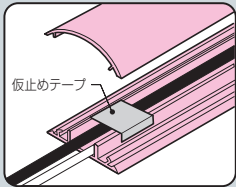

ワゴンモール® (薄形)

薄形
全長2mと1m

■OP4L・5L型

■OP7L・8L型

色見本 939頁

- 従来タイプより全高を低くして台車、ワゴン車が更にスムーズに通過できます。
- 基台には釘穴が設けてあり釘打ちがラクにできます。
- 複数のケーブルや、くせの付いたケーブルの収納に便利な仮止めテープ付。

原寸大断面図

4型