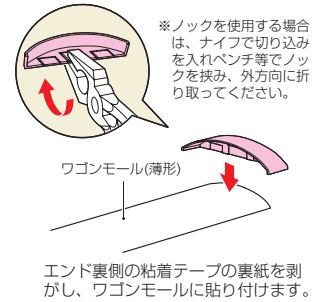

- サイド(片側)
- ・φ5以下の通信線・ケーブル・LANケーブル(UTP 0.5×4P)1条

8型

- センター
- ・φ7の通信線・ケーブル-3条
 - ・VVF(2.0×2C)2条・VVF(2.6×2C)1条
 - ・VVF(2.6×3C)1条
 - ・VCTF(1.25×2C)2条
 - ・LANケーブル(UTP 0.5×4P)4条

- サイド(片側)
- ・φ6以下の通信線・ケーブル
 - ・VVF(1.6×2C)1条
 - ・LANケーブル(UTP 0.5×4P)1条

規格	全長	品番	色	適合		寸法 (mm)					入数	取付数	希望小売価格(税抜)
				センター	サイド(片側)	B	H	b1	b2	h			
OP4L型	1m	OP4L-J	ベージュ	●φ4の通信線・ケーブル-3条 ●φ4.5の通信線・ケーブル-2条 ●VCTFK(1.25×2C-1条)	—	40	8	12.5	—	5	10	1	960
		OP4L-LB	ライトブラウン										
		OP4L-G	グレー										
	2m	OP4L-2J	ベージュ								10	1	1,880
		OP4L-2LB	ライトブラウン										
OP4L-2G	グレー												
OP5L型	1m	OP5L-J	ベージュ	●φ5の通信線・ケーブル-3条 ●VVF(1.6×2C-1条) ●VVF(1.6×3C-1条) ●VCTFK(2.0×2C-2条) ●LANケーブル(UTP0.5×4P-3条)	—	50	9.6	19.4	—	6	10	1	1,140
		OP5L-LB	ライトブラウン										
		OP5L-G	グレー										
	2m	OP5L-2J	ベージュ								10	1	2,240
		OP5L-2LB	ライトブラウン										
OP5L-2G	グレー												
OP7L型	1m	OP7L-J	ベージュ	●φ6の通信線・ケーブル-3条 ●VVF(1.6×2C-2条) ●VVF(1.6×3C-1条) ●LANケーブル(UTP0.5×4P-4条)	●φ5以下の通信線・ケーブル ●LANケーブル(UTP0.5×4P-1条)	70	10.5	22	7.5	6.5	10	1	1,500
		OP7L-LB	ライトブラウン										
		OP7L-G	グレー										
	2m	OP7L-2J	ベージュ								10	1	3,020
		OP7L-2LB	ライトブラウン										
OP7L-2G	グレー												
OP8L型	1m	OP8L-J	ベージュ	●φ7の通信線・ケーブル-3条 ●VVF(2.0×2C-2条) ●VVF(2.6×2C-1条) ●VVF(2.6×3C-1条) ●VCTF(1.25×2C-2条) ●LANケーブル(UTP0.5×4P-4条)	●φ6以下の通信線・ケーブル ●VVF(1.6×2C-1条) ●LANケーブル(UTP0.5×4P-1条)	80	12	22	12	8	10	1	1,740
		OP8L-LB	ライトブラウン										
		OP8L-G	グレー										
	2m	OP8L-2J	ベージュ								10	1	3,520
		OP8L-2LB	ライトブラウン										
OP8L-2G	グレー												

※LANケーブル(UTP0.5×4P)は外径6mm以下で算出してあります。

※ケーブル1種類のための収納です。 ※付属品を使用した場合の適合は多少異なります。

ワゴンモール® (薄形) 付属品

- 従来タイプより全高を低くして台車、ワゴン車が更にスムーズに通過できます。
- 基台付で、カバーはワゴンモールの蓋の上からかぶせるだけです。(エンドは除く)
- 位置合わせが容易にできます。
- 基台には釘穴が設けてあり、釘打ちがラクにできます。(エンドは除く)
- エンドは粘着テープ付なので、ワゴンモールに貼り付けるだけです。
- エンドはセンター・両サイドにノックアウトが設けてあります。
- ワゴンモール(薄形)に合わせた各色が揃っております。