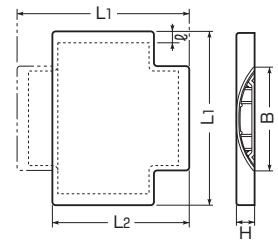

■チーズ・クロス

■エンド

種類	規格	品番			寸法(mm)						入数	最小入数	希望小売価格(税抜)
		ベージュ	ライトブラウン	グレー	B	H	L1	L2	φ	R			
曲ガリ	OP4L型	OPLM-4J	OPLM-4LB	OPLM-4G	45.4	9.7	64.2	—	7	24.5	10	1	290
	OP5L型	OPLM-5J	OPLM-5LB	OPLM-5G	55.4	11.7	76.7	—	7	31	10	1	450
	OP7L型	OPLM-7J	OPLM-7LB	OPLM-7G	75	13.2	100.5	—	9	39	10	1	480
	OP8L型	OPLM-8J	OPLM-8LB	OPLM-8G	85	14.2	114	—	12	44.5	10	1	540
チーズ	OP4L型	OPLT-4J	OPLT-4LB	OPLT-4G	45.4	9.7	83	64.2	7	—	10	1	450
	OP5L型	OPLT-5J	OPLT-5LB	OPLT-5G	55.4	11.7	98	76.7	7	—	10	1	690
	OP7L型	OPLT-7J	OPLT-7LB	OPLT-7G	75	13.2	126	100.5	9	—	10	1	750
	OP8L型	OPLT-8J	OPLT-8LB	OPLT-8G	85	14.2	143	114	12	—	10	1	870
クロス	OP4L型	OPLX-4J	OPLX-4LB	OPLX-4G	45.4	9.7	83	—	7	—	10	1	480
	OP5L型	OPLX-5J	OPLX-5LB	OPLX-5G	55.4	11.7	98	—	7	—	10	1	750
	OP7L型	OPLX-7J	OPLX-7LB	OPLX-7G	75	13.2	126	—	9	—	10	1	780
	OP8L型	OPLX-8J	OPLX-8LB	OPLX-8G	85	14.2	143	—	12	—	10	1	900
立上げ	OP4L型	OPLU-4J	OPLU-4LB	OPLU-4G	43.4	9.7	43	—	—	15	10	1	480
	OP5L型	OPLU-5J	OPLU-5LB	OPLU-5G	53.4	11.7	50	—	—	17.5	10	1	750
	OP7L型	OPLU-7J	OPLU-7LB	OPLU-7G	73	13.2	70	—	—	26	10	1	780
	OP8L型	OPLU-8J	OPLU-8LB	OPLU-8G	85	14.2	80	—	—	32	10	1	900
エンド	OP4L型	OPEL-4J	OPEL-4LB	OPEL-4G	43.4	10	15	—	—	—	10	1	140
	OP5L型	OPEL-5J	OPEL-5LB	OPEL-5G	53.6	12	15	—	—	—	10	1	170
	OP7L型	OPEL-7J	OPEL-7LB	OPEL-7G	73.6	13.6	19	—	—	—	10	1	210
	OP8L型	OPEL-8J	OPEL-8LB	OPEL-8G	84	14.6	19	—	—	—	10	1	230

在庫問合せ品