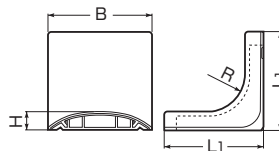

ワゴンモール® (薄形) 付属品

- ●従来タイプより全高を低くして台車、ワゴン車が更にスムーズに通過できます。
- ●基台付で、カバーはワゴンモールの蓋の上からかぶせるだけです。(エンドは除く)
- ●位置合わせが容易にできます。
- ●基台には釘穴が設けてあり、釘打ちがラクにできます。(エンドは除く)
- ●エンドは粘着テープ付なので、ワゴンモールに貼り付けるだけです。
- ●エンドはセンター・両サイドにノックアウトが設けてあります。
- ●ワゴンモール(薄形)に合わせた各色が揃っております。

■曲ガリ

■立上げ

■チーズ・クロス

■エンド

種類	規格	品番			寸法(mm)						入数	最小入数	希望小売価格(税抜)
		ベージュ	ライトブラウン	グレー	B	H	L1	L2	φ	R			
曲ガリ	OP4L型	OPLM-4J	OPLM-4LB	OPLM-4G	45.4	9.7	64.2	—	7	24.5	10	1	290
	OP5L型	OPLM-5J	OPLM-5LB	OPLM-5G	55.4	11.7	76.7	—	7	31	10	1	450
	OP7L型	OPLM-7J	OPLM-7LB	OPLM-7G	75	13.2	100.5	—	9	39	10	1	480
	OP8L型	OPLM-8J	OPLM-8LB	OPLM-8G	85	14.2	114	—	12	44.5	10	1	540
チーズ	OP4L型	OPLT-4J	OPLT-4LB	OPLT-4G	45.4	9.7	83	64.2	7	—	10	1	450
	OP5L型	OPLT-5J	OPLT-5LB	OPLT-5G	55.4	11.7	98	76.7	7	—	10	1	690
	OP7L型	OPLT-7J	OPLT-7LB	OPLT-7G	75	13.2	126	100.5	9	—	10	1	750
	OP8L型	OPLT-8J	OPLT-8LB	OPLT-8G	85	14.2	143	114	12	—	10	1	870
クロス	OP4L型	OPLX-4J	OPLX-4LB	OPLX-4G	45.4	9.7	83	—	7	—	10	1	480
	OP5L型	OPLX-5J	OPLX-5LB	OPLX-5G	55.4	11.7	98	—	7	—	10	1	750
	OP7L型	OPLX-7J	OPLX-7LB	OPLX-7G	75	13.2	126	—	9	—	10	1	780
	OP8L型	OPLX-8J	OPLX-8LB	OPLX-8G	85	14.2	143	—	12	—	10	1	900
立上げ	OP4L型	OPLU-4J	OPLU-4LB	OPLU-4G	43.4	9.7	43	—	—	15	10	1	480
	OP5L型	OPLU-5J	OPLU-5LB	OPLU-5G	53.4	11.7	50	—	—	17.5	10	1	750
	OP7L型	OPLU-7J	OPLU-7LB	OPLU-7G	73	13.2	70	—	—	26	10	1	780
	OP8L型	OPLU-8J	OPLU-8LB	OPLU-8G	85	14.2	80	—	—	32	10	1	900
エンド	OP4L型	OPEL-4J	OPEL-4LB	OPEL-4G	43.4	10	15	—	—	—	10	1	140
	OP5L型	OPEL-5J	OPEL-5LB	OPEL-5G	53.6	12	15	—	—	—	10	1	170
	OP7L型	OPEL-7J	OPEL-7LB	OPEL-7G	73.6	13.6	19	—	—	—	10	1	210
	OP8L型	OPEL-8J	OPEL-8LB	OPEL-8G	84	14.6	19	—	—	—	10	1	230

在庫問合せ品