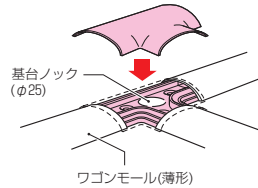

- サイド(片側)
- ・φ5以下の通信線・ケーブル・LANケーブル(UTP 0.5×4P)1条

8型

- センター
- ・φ7の通信線・ケーブル-3条
 - ・VVF(2.0×2C)2条・VVF(2.6×2C)1条
 - ・VVF(2.6×3C)1条
 - ・VCTF(1.25×2C)2条
 - ・LANケーブル(UTP 0.5×4P)4条

- サイド(片側)
- ・φ6以下の通信線・ケーブル
 - ・VVF(1.6×2C)1条
 - ・LANケーブル(UTP 0.5×4P)1条

規格	全長	品番	色	適合		寸法 (mm)					入数	取付数	希望小売価格(税抜)
				センター	サイド(片側)	B	H	b1	b2	h			
OP4L型	1m	OP4L-J	ベージュ	●φ4の通信線・ケーブル-3条 ●φ4.5の通信線・ケーブル-2条 ●VCTFK(1.25×2C-1条)	—	40	8	12.5	—	5	10	1	960
		OP4L-LB	ライトブラウン										
		OP4L-G	グレー										
	2m	OP4L-2J	ベージュ								10	1	1,880
		OP4L-2LB	ライトブラウン										
OP4L-2G	グレー												
OP5L型	1m	OP5L-J	ベージュ	●φ5の通信線・ケーブル-3条 ●VVF(1.6×2C-1条) ●VVF(1.6×3C-1条) ●VCTFK(2.0×2C-2条) ●LANケーブル(UTP0.5×4P-3条)	—	50	9.6	19.4	—	6	10	1	1,140
		OP5L-LB	ライトブラウン										
		OP5L-G	グレー										
	2m	OP5L-2J	ベージュ								10	1	2,240
		OP5L-2LB	ライトブラウン										
OP5L-2G	グレー												
OP7L型	1m	OP7L-J	ベージュ	●φ6の通信線・ケーブル-3条 ●VVF(1.6×2C-2条) ●VVF(1.6×3C-1条) ●LANケーブル(UTP0.5×4P-4条)	●φ5以下の通信線・ケーブル ●LANケーブル(UTP0.5×4P-1条)	70	10.5	22	7.5	6.5	10	1	1,500
		OP7L-LB	ライトブラウン										
		OP7L-G	グレー										
	2m	OP7L-2J	ベージュ								10	1	3,020
		OP7L-2LB	ライトブラウン										
OP7L-2G	グレー												
OP8L型	1m	OP8L-J	ベージュ	●φ7の通信線・ケーブル-3条 ●VVF(2.0×2C-2条) ●VVF(2.6×2C-1条) ●VVF(2.6×3C-1条) ●VCTF(1.25×2C-2条) ●LANケーブル(UTP0.5×4P-4条)	●φ6以下の通信線・ケーブル ●VVF(1.6×2C-1条) ●LANケーブル(UTP0.5×4P-1条)	80	12	22	12	8	10	1	1,740
		OP8L-LB	ライトブラウン										
		OP8L-G	グレー										
	2m	OP8L-2J	ベージュ								10	1	3,520
		OP8L-2LB	ライトブラウン										
OP8L-2G	グレー												

※LANケーブル(UTP0.5×4P)は外径6mm以下で算出してあります。

※ケーブル1種類のための収納です。 ※付属品を使用した場合の適合は多少異なります。

ワゴンモール® (薄形) 付属品

- 従来タイプより全高を低くして台車、ワゴン車が更にスムーズに通過できます。
- 基台付で、カバーはワゴンモールの蓋の上からかぶせるだけです。(エンドは除く)
- 位置合わせが容易にできます。
- 基台には釘穴が設けてあり、釘打ちがラクにできます。(エンドは除く)
- エンドは粘着テープ付なので、ワゴンモールに貼り付けるだけです。
- エンドはセンター・両サイドにノックアウトが設けてあります。
- ワゴンモール(薄形)に合わせた各色が揃っております。