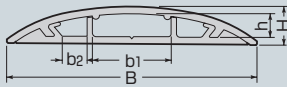

ワゴンモール® (薄形)

薄形
全長2mと1m

■OP4L・5L型

■OP7L・8L型

色見本 939頁

- 従来タイプより全高を低くして台車、ワゴン車が更にスムーズに通過できます。
- 基台には釘穴が設けてあり釘打ちがラクにできます。
- 複数のケーブルや、くせの付いたケーブルの収納に便利な仮止めテープ付。

原寸大断面図

4型

- センター
- ・φ4の通信線・ケーブル-3条
 - ・φ4.5の通信線・ケーブル-2条
 - ・VCTFK(1.25×2C)1条

5型

- センター
- ・φ5の通信線・ケーブル-3条
 - ・VVF(1.6×2C)1条・VVF(1.6×3C)1条
 - ・VCTFK(2.0×2C)2条
 - ・LANケーブル(UTP 0.5×4P)3条

7型

- センター
- ・φ6の通信線・ケーブル-3条
 - ・VVF(1.6×2C)2条・VVF(1.6×3C)1条
 - ・LANケーブル(UTP 0.5×4P)4条

- サイド(片側)
- ・φ5以下の通信線・ケーブル・LANケーブル(UTP 0.5×4P)1条

8型

- センター
- ・φ7の通信線・ケーブル-3条
 - ・VVF(2.0×2C)2条・VVF(2.6×2C)1条
 - ・VVF(2.6×3C)1条
 - ・VCTF(1.25×2C)2条
 - ・LANケーブル(UTP 0.5×4P)4条

- サイド(片側)
- ・φ6以下の通信線・ケーブル
 - ・VVF(1.6×2C)1条
 - ・LANケーブル(UTP 0.5×4P)1条

規格	全長	品番	色	適合		寸法 (mm)					入数	取付数	希望小売価格(税抜)
				センター	サイド(片側)	B	H	b1	b2	h			
OP4L型	1m	OP4L-J	ベージュ	●φ4の通信線・ケーブル-3条 ●φ4.5の通信線・ケーブル-2条 ●VCTFK(1.25×2C-1条)	—	40	8	12.5	—	5	10	1	960
		OP4L-LB	ライトブラウン										
		OP4L-G	グレー										
	2m	OP4L-2J	ベージュ								10	1	1,880
		OP4L-2LB	ライトブラウン										
OP4L-2G	グレー												
OP5L型	1m	OP5L-J	ベージュ	●φ5の通信線・ケーブル-3条 ●VVF(1.6×2C-1条) ●VVF(1.6×3C-1条) ●VCTFK(2.0×2C-2条) ●LANケーブル(UTP0.5×4P-3条)	—	50	9.6	19.4	—	6	10	1	1,140
		OP5L-LB	ライトブラウン										
		OP5L-G	グレー										
	2m	OP5L-2J	ベージュ								10	1	2,240
		OP5L-2LB	ライトブラウン										
OP5L-2G	グレー												
OP7L型	1m	OP7L-J	ベージュ	●φ6の通信線・ケーブル-3条 ●VVF(1.6×2C-2条) ●VVF(1.6×3C-1条) ●LANケーブル(UTP0.5×4P-4条)	●φ5以下の通信線・ケーブル ●LANケーブル(UTP0.5×4P-1条)	70	10.5	22	7.5	6.5	10	1	1,500
		OP7L-LB	ライトブラウン										
		OP7L-G	グレー										
	2m	OP7L-2J	ベージュ								10	1	3,020
		OP7L-2LB	ライトブラウン										
OP7L-2G	グレー												
OP8L型	1m	OP8L-J	ベージュ	●φ7の通信線・ケーブル-3条 ●VVF(2.0×2C-2条) ●VVF(2.6×2C-1条) ●VVF(2.6×3C-1条) ●VCTF(1.25×2C-2条) ●LANケーブル(UTP0.5×4P-4条)	●φ6以下の通信線・ケーブル ●VVF(1.6×2C-1条) ●LANケーブル(UTP0.5×4P-1条)	80	12	22	12	8	10	1	1,740
		OP8L-LB	ライトブラウン										
		OP8L-G	グレー										
	2m	OP8L-2J	ベージュ								10	1	3,520
		OP8L-2LB	ライトブラウン										
OP8L-2G	グレー												