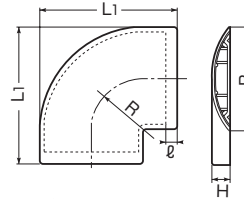

ワゴンモール® (薄形) 付属品

- ●従来タイプより全高を低くして台車、ワゴン車が更にスムーズに通過できます。
- ●基台付で、カバーはワゴンモールの蓋の上からかぶせるだけです。(エンドは除く)
- ●位置合わせが容易にできます。
- ●基台には釘穴が設けてあり、釘打ちがラクにできます。(エンドは除く)
- ●エンドは粘着テープ付なので、ワゴンモールに貼り付けるだけです。
- ●エンドはセンター・両サイドにノックアウトが設けてあります。
- ●ワゴンモール(薄形)に合わせた各色が揃っております。

■曲ガリ

■立上げ

■チーズ・クロス

■エンド

種類	規格	品番			寸法(mm)						入数	最小入数	希望小売価格(税抜)
		ベージュ	ライトブラウン	グレー	B	H	L1	L2	φ	R			
曲ガリ	OP4L型	OPLM-4J	OPLM-4LB	OPLM-4G	45.4	9.7	64.2	—	7	24.5	10	1	290
	OP5L型	OPLM-5J	OPLM-5LB	OPLM-5G	55.4	11.7	76.7	—	7	31	10	1	450
	OP7L型	OPLM-7J	OPLM-7LB	OPLM-7G	75	13.2	100.5	—	9	39	10	1	480
	OP8L型	OPLM-8J	OPLM-8LB	OPLM-8G	85	14.2	114	—	12	44.5	10	1	540
チーズ	OP4L型	OPLT-4J	OPLT-4LB	OPLT-4G	45.4	9.7	83	64.2	7	—	10	1	450
	OP5L型	OPLT-5J	OPLT-5LB	OPLT-5G	55.4	11.7	98	76.7	7	—	10	1	690
	OP7L型	OPLT-7J	OPLT-7LB	OPLT-7G	75	13.2	126	100.5	9	—	10	1	750
	OP8L型	OPLT-8J	OPLT-8LB	OPLT-8G	85	14.2	143	114	12	—	10	1	870
クロス	OP4L型	OPLX-4J	OPLX-4LB	OPLX-4G	45.4	9.7	83	—	7	—	10	1	480
	OP5L型	OPLX-5J	OPLX-5LB	OPLX-5G	55.4	11.7	98	—	7	—	10	1	750
	OP7L型	OPLX-7J	OPLX-7LB	OPLX-7G	75	13.2	126	—	9	—	10	1	780
	OP8L型	OPLX-8J	OPLX-8LB	OPLX-8G	85	14.2	143	—	12	—	10	1	900
立上げ	OP4L型	OPLU-4J	OPLU-4LB	OPLU-4G	43.4	9.7	43	—	—	15	10	1	480
	OP5L型	OPLU-5J	OPLU-5LB	OPLU-5G	53.4	11.7	50	—	—	17.5	10	1	750
	OP7L型	OPLU-7J	OPLU-7LB	OPLU-7G	73	13.2	70	—	—	26	10	1	780
	OP8L型	OPLU-8J	OPLU-8LB	OPLU-8G	85	14.2	80	—	—	32	10	1	900
エンド	OP4L型	OPEL-4J	OPEL-4LB	OPEL-4G	43.4	10	15	—	—	—	10	1	140
	OP5L型	OPEL-5J	OPEL-5LB	OPEL-5G	53.6	12	15	—	—	—	10	1	170
	OP7L型	OPEL-7J	OPEL-7LB	OPEL-7G	73.6	13.6	19	—	—	—	10	1	210
	OP8L型	OPEL-8J	OPEL-8LB	OPEL-8G	84	14.6	19	—	—	—	10	1	230

在庫問合せ品