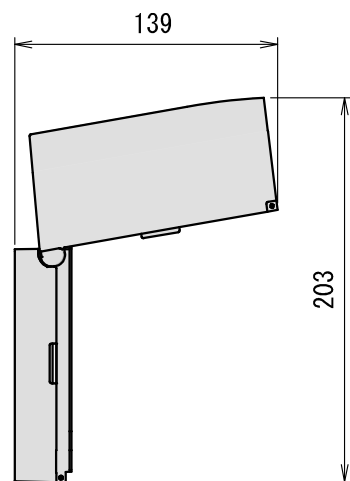

蓋無し参考図

イメージ図

最大開蓋時参考図 1/4

品番	色
BB-1J	ベージュ
BB-1M	ミルクホワイト

符号	名称	材質	個数	備考
2	蓋	ABS	1	—
1	基台	ABS	1	—

製品仕様図		
尺度	品名	プレーカーボックス
1/1 (1/4)		BB-1_
第三角法	図番	WB10071F3

**未来工業株式会社**