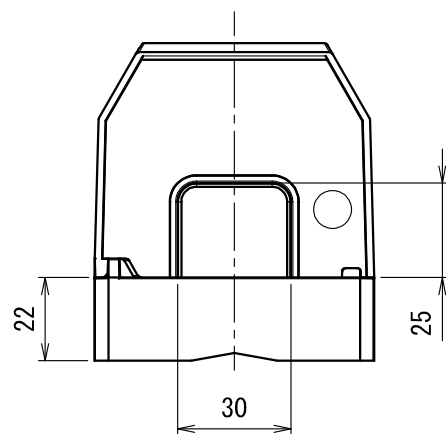

蓋無し参考図

イメージ図

最大開蓋時参考図 1/4

品番	色
BB-1J	ベージュ
BB-1M	ミルクホワイト

符号	名称	材質	個数	備考
2	蓋	ABS	1	—
1	基台	ABS	1	—

製品仕様図		
尺度	品名	プレーカーボックス
1/1 (1/4)		BB-1_
第三角法	図番	WB10071F3

**未来工業株式会社**