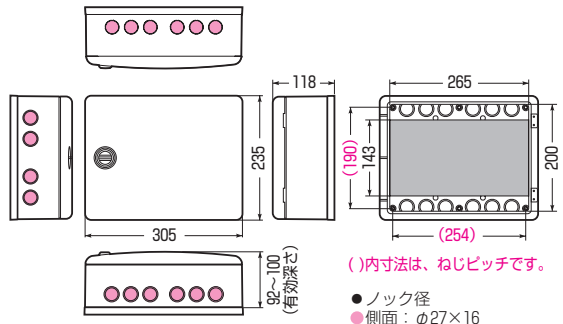

■カバー左右開き

IP44

種類	品番	製品重量(g)	入数	最小入数	希望小売価格(税抜)
—	WBJ-12LM	1200	5	1	8,760
鍵付	WBJ-12LKM	1220	5	1	11,500
—	WBJ-13M	1580	5	1	12,800
鍵付	WBJ-13KM	1600	5	1	15,500
—	WBJ-14M	2380	5	1	14,800
鍵付	WBJ-14KM	2400	5	1	17,500
鍵付	WBJ-16LM	7000		1	61,900

■防水・防塵タイプ(カバー上下開き)

IP55

種類	品番	側面フラップ	製品重量(g)	入数	最小入数	希望小売価格(税抜)
—	WBR-2M	有	800	5	1	7,470
	WBR-2NM	無		5	1	7,470

■防水・防塵タイプ(カバー左右開き)

IP55

種類	品番	側面フラップ	製品重量(g)	入数	最小入数	希望小売価格(税抜)
—	WBR-12M	有	1100	5	1	9,420
	WBR-12NM	無		5	1	9,420
鍵付	WBR-16LM	無	7000		1	62,600

■WBJ-2L(K)M ●樹脂製基台付

( )内寸法は、ねじピッチです。

- ノック径
- 側面：φ27×8
- 背面：φ27×4

■WBJ-12L(K)M ●樹脂製基台付

( )内寸法は、ねじピッチです。

- ノック径
- 側面：φ27×16
- 背面：φ27×12

■WBJ-13(K)M ●樹脂製基台付

( )内寸法は、ねじピッチです。

- ノック径
- 側面：φ27×8、φ34×6
- 背面：φ27×12

■WBJ-14(K)M ●樹脂製基台付

( )内寸法は、ねじピッチです。

- ノック径
- 側面：φ27×8、φ34×4
- 背面：φ27×8

■WBR-2(N)M ●樹脂製基台付〈防水パッキン付〉

( )内寸法は、ねじピッチです。

- ノック径
- 側面：φ27×8(2NMは無)
- 背面：φ27×4

■WBR-12(N)M ●樹脂製基台付〈防水パッキン付〉