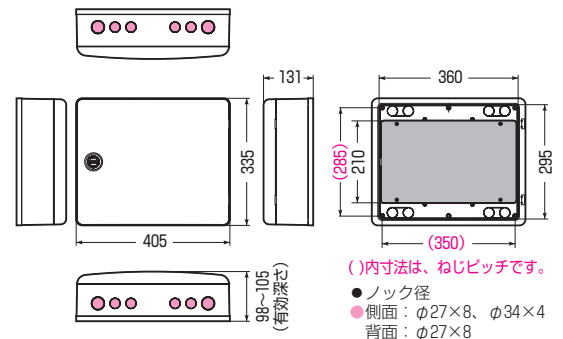

■WBJ-2L(K)M ●樹脂製基台付

( )内寸法は、ねじピッチです。

- ノック径
- 側面：φ27×8
- 背面：φ27×4

■WBJ-12L(K)M ●樹脂製基台付

( )内寸法は、ねじピッチです。

- ノック径
- 側面：φ27×16
- 背面：φ27×12

■WBJ-13(K)M ●樹脂製基台付

( )内寸法は、ねじピッチです。

- ノック径
- 側面：φ27×8、φ34×6
- 背面：φ27×12

■WBJ-14(K)M ●樹脂製基台付

( )内寸法は、ねじピッチです。

- ノック径
- 側面：φ27×8、φ34×4
- 背面：φ27×8

■WBR-2(N)M ●樹脂製基台付〈防水パッキン付〉

( )内寸法は、ねじピッチです。

- ノック径
- 側面：φ27×8(2NMは無)
- 背面：φ27×4

■WBR-12(N)M ●樹脂製基台付〈防水パッキン付〉

( )内寸法は、ねじピッチです。

- ノック径
- 側面：φ27×16(12NMは無)
- 背面：φ27×12

■WBJ(R)-16LM 〈防水パッキン付(WBR-16LM)〉

●木板基台付

( )内寸法は、ねじピッチです。

- ノック径
- 底面：φ34×6