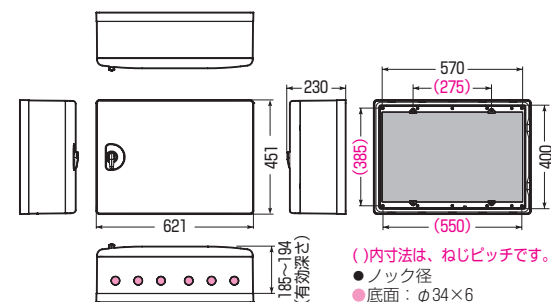

■WBJ-2L(K)M ●樹脂製基台付

( )内寸法は、ねじピッチです。

- ノック径
- 側面：φ27×8
- 背面：φ27×4

■WBJ-12L(K)M ●樹脂製基台付

( )内寸法は、ねじピッチです。

- ノック径
- 側面：φ27×16
- 背面：φ27×12

■WBJ-13(K)M ●樹脂製基台付

( )内寸法は、ねじピッチです。

- ノック径
- 側面：φ27×8、φ34×6
- 背面：φ27×12

■WBJ-14(K)M ●樹脂製基台付

( )内寸法は、ねじピッチです。

- ノック径
- 側面：φ27×8、φ34×4
- 背面：φ27×8

■WBR-2(N)M ●樹脂製基台付〈防水パッキン付〉

( )内寸法は、ねじピッチです。

- ノック径
- 側面：φ27×8(2NMは無)
- 背面：φ27×4

■WBR-12(N)M ●樹脂製基台付〈防水パッキン付〉

( )内寸法は、ねじピッチです。

- ノック径
- 側面：φ27×16(12NMは無)
- 背面：φ27×12

■WBJ(R)-16LM 〈防水パッキン付(WBR-16LM)〉

●木板基台付

( )内寸法は、ねじピッチです。

- ノック径
- 底面：φ34×6