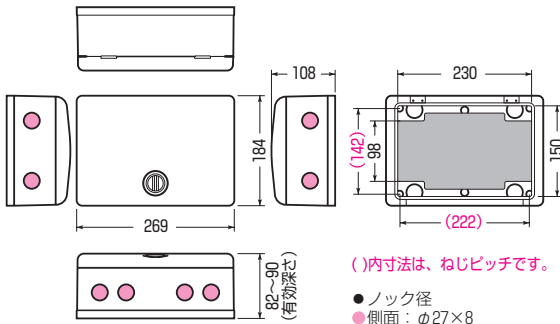

■カバー左右開き

IP44

種類	品番	製品重量(g)	入数	最小入数	希望小売価格(税抜)
—	WBJ-12LM	1200	5	1	8,760
鍵付	WBJ-12LKM	1220	5	1	11,500
—	WBJ-13M	1580	5	1	12,800
鍵付	WBJ-13KM	1600	5	1	15,500
—	WBJ-14M	2380	5	1	14,800
鍵付	WBJ-14KM	2400	5	1	17,500
鍵付	WBJ-16LM	7000		1	61,900

■防水・防塵タイプ(カバー上下開き)

IP55

種類	品番	側面フラップ	製品重量(g)	入数	最小入数	希望小売価格(税抜)
—	WBR-2M	有	800	5	1	7,470
	WBR-2NM	無		5	1	7,470

■防水・防塵タイプ(カバー左右開き)

IP55

種類	品番	側面フラップ	製品重量(g)	入数	最小入数	希望小売価格(税抜)
—	WBR-12M	有	1100	5	1	9,420
	WBR-12NM	無		5	1	9,420
鍵付	WBR-16LM	無	7000		1	62,600

■WBJ-2L(K)M ●樹脂製基台付

( )内寸法は、ねじピッチです。

- ノック径
- 側面：φ27×8
- 背面：φ27×4

■WBJ-12L(K)M ●樹脂製基台付

( )内寸法は、ねじピッチです。

- ノック径
- 側面：φ27×16
- 背面：φ27×12

■WBJ-13(K)M ●樹脂製基台付

( )内寸法は、ねじピッチです。

- ノック径
- 側面：φ27×8、φ34×6
- 背面：φ27×12

■WBJ-14(K)M ●樹脂製基台付

( )内寸法は、ねじピッチです。

- ノック径
- 側面：φ27×8、φ34×4
- 背面：φ27×8

■WBR-2(N)M ●樹脂製基台付〈防水パッキン付〉

( )内寸法は、ねじピッチです。

- ノック径
- 側面：φ27×8(2NMは無)
- 背面：φ27×4

■WBR-12(N)M ●樹脂製基台付〈防水パッキン付〉