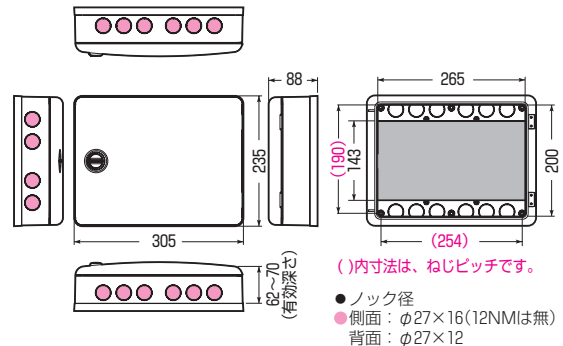

■WBJ-2L(K)M ●樹脂製基台付

( )内寸法は、ねじピッチです。

- ノック径
- 側面：φ27×8
- 背面：φ27×4

■WBJ-12L(K)M ●樹脂製基台付

( )内寸法は、ねじピッチです。

- ノック径
- 側面：φ27×16
- 背面：φ27×12

■WBJ-13(K)M ●樹脂製基台付

( )内寸法は、ねじピッチです。

- ノック径
- 側面：φ27×8、φ34×6
- 背面：φ27×12

■WBJ-14(K)M ●樹脂製基台付

( )内寸法は、ねじピッチです。

- ノック径
- 側面：φ27×8、φ34×4
- 背面：φ27×8

■WBR-2(N)M ●樹脂製基台付〈防水パッキン付〉

( )内寸法は、ねじピッチです。

- ノック径
- 側面：φ27×8(2NMは無)
- 背面：φ27×4

■WBR-12(N)M ●樹脂製基台付〈防水パッキン付〉

( )内寸法は、ねじピッチです。

- ノック径
- 側面：φ27×16(12NMは無)
- 背面：φ27×12

■WBJ(R)-16LM 〈防水パッキン付(WBR-16LM)〉

●木板基台付

( )内寸法は、ねじピッチです。

- ノック径
- 底面：φ34×6