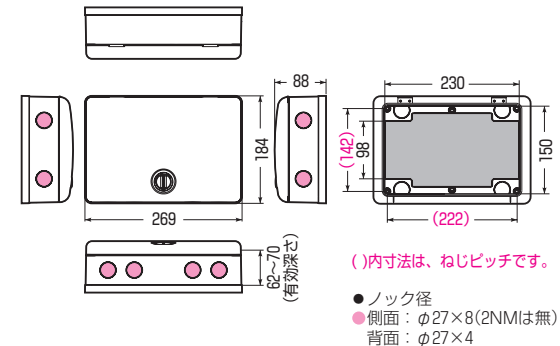

■WBJ-2L(K)M ●樹脂製基台付

( )内寸法は、ねじピッチです。

- ノック径
- 側面：φ27×8
- 背面：φ27×4

■WBJ-12L(K)M ●樹脂製基台付

( )内寸法は、ねじピッチです。

- ノック径
- 側面：φ27×16
- 背面：φ27×12

■WBJ-13(K)M ●樹脂製基台付

( )内寸法は、ねじピッチです。

- ノック径
- 側面：φ27×8、φ34×6
- 背面：φ27×12

■WBJ-14(K)M ●樹脂製基台付

( )内寸法は、ねじピッチです。

- ノック径
- 側面：φ27×8、φ34×4
- 背面：φ27×8

■WBR-2(N)M ●樹脂製基台付〈防水パッキン付〉

( )内寸法は、ねじピッチです。

- ノック径
- 側面：φ27×8(2NMは無)
- 背面：φ27×4

■WBR-12(N)M ●樹脂製基台付〈防水パッキン付〉

( )内寸法は、ねじピッチです。

- ノック径
- 側面：φ27×16(12NMは無)
- 背面：φ27×12

■WBJ(R)-16LM 〈防水パッキン付(WBR-16LM)〉

●木板基台付

( )内寸法は、ねじピッチです。

- ノック径
- 底面：φ34×6