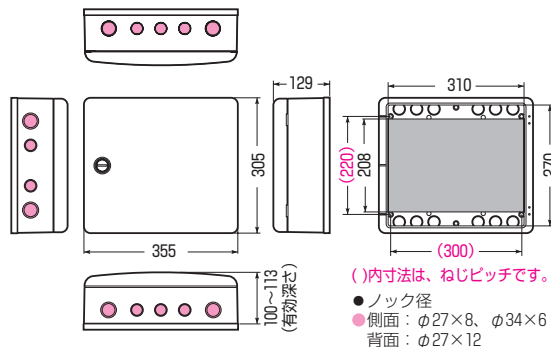

■WBJ-2L(K)M ●樹脂製基台付

( )内寸法は、ねじピッチです。

- ノック径
- 側面：φ27×8
- 背面：φ27×4

■WBJ-12L(K)M ●樹脂製基台付

( )内寸法は、ねじピッチです。

- ノック径
- 側面：φ27×16
- 背面：φ27×12

■WBJ-13(K)M ●樹脂製基台付

( )内寸法は、ねじピッチです。

- ノック径
- 側面：φ27×8、φ34×6
- 背面：φ27×12

■WBJ-14(K)M ●樹脂製基台付

( )内寸法は、ねじピッチです。

- ノック径
- 側面：φ27×8、φ34×4
- 背面：φ27×8

■WBR-2(N)M ●樹脂製基台付〈防水パッキン付〉

( )内寸法は、ねじピッチです。

- ノック径
- 側面：φ27×8(2NMは無)
- 背面：φ27×4

■WBR-12(N)M ●樹脂製基台付〈防水パッキン付〉

( )内寸法は、ねじピッチです。

- ノック径
- 側面：φ27×16(12NMは無)
- 背面：φ27×12

■WBJ(R)-16LM 〈防水パッキン付(WBR-16LM)〉

●木板基台付

( )内寸法は、ねじピッチです。

- ノック径
- 底面：φ34×6