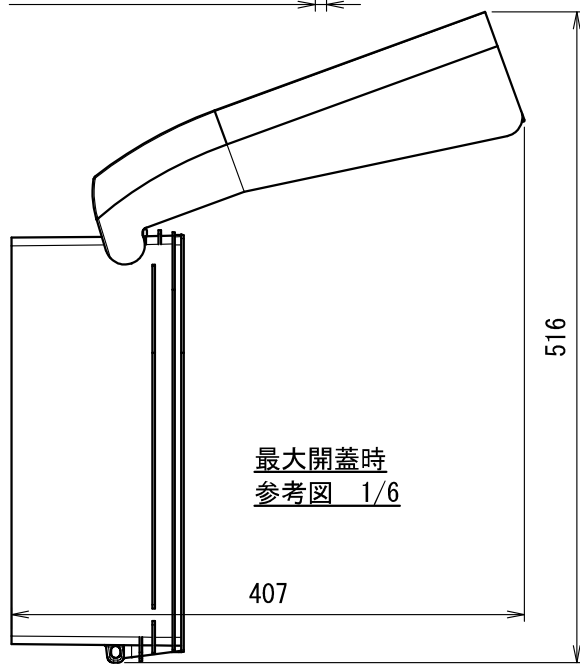

イメージ図

推奨南京錠

ALPHA 1000番35 または相当品

タキゲンC-542ダイヤル南京錠 または相当品

符号	名称	材質	個数	備考
3	あおり止め	PC+ABS	1	蓋内側に付属
2	蓋	ABS	1	
1	基台	ABS	1	取付板一体

製品仕様図			
尺度	品名	ウォールボックス	
1/5 (1/6)		WBV-13M	
第三角法	図番	WB29071C3 	

未来工業株式会社