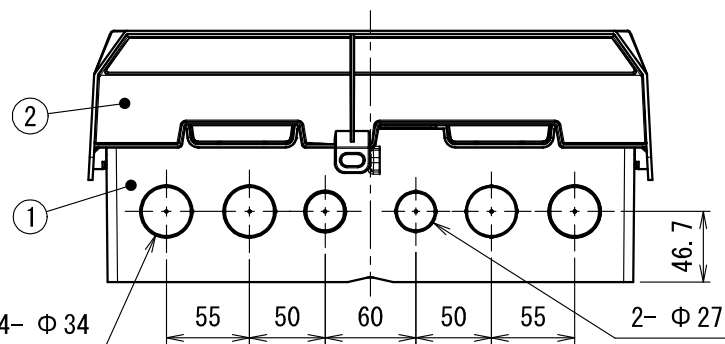

イメージ図

推奨南京錠

ALPHA 1000番35 または相当品

タキゲンC-542ダイヤル南京錠 または相当品

符号	名称	材質	個数	備考
3	あおり止め	PC+ABS	1	蓋内側に付属
2	蓋	ABS	1	
1	基台	ABS	1	取付板一体

製品仕様図			
尺度	品名	ウォールボックス	
1/5 (1/6)		WBV-13M	
第三角法	図番	WB29071C3 	

未来工業株式会社