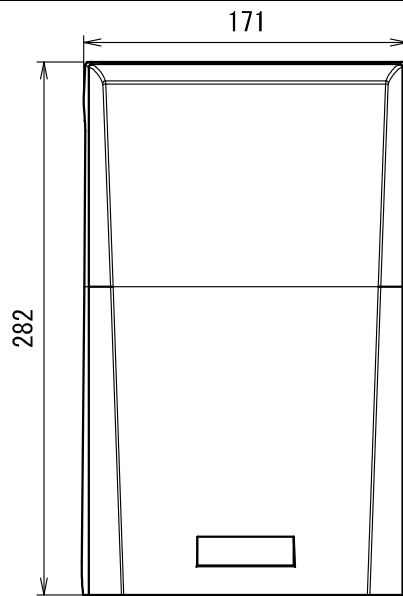

南京錠 軸径 7.5 以下

推奨南京錠

ALPHA 1000番35 または相当品

タキゲンC-542ダイヤル南京錠 または相当品

符号	名称	材質	個数	備考
5	なべタッピンねじ	SUS	2	4 × 12
4	木板留め	ABS	2	—
3	罫線ボード	合板	1	200 × 130
2	蓋	ABS	1	—
1	基台	ABS	1	取付け板一体

蓋無し参考図 1/5

イメージ図

製品仕様図

尺度	品名	ウオルボックス
1/4 (1/5)		WBV-2WM
第三角法	図番	WB28172B3 

未来工業株式会社