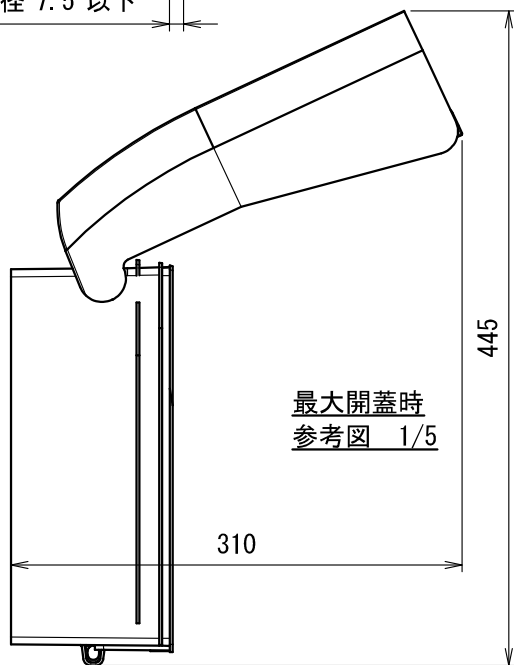

南京錠 軸径 7.5 以下

推奨南京錠

ALPHA 1000番35 または相当品

タキゲンC-542ダイヤル南京錠 または相当品

符号	名称	材質	個数	備考
5	なべタッピンねじ	SUS	2	4 × 12
4	木板留め	ABS	2	—
3	罫線ボード	合板	1	200 × 130
2	蓋	ABS	1	—
1	基台	ABS	1	取付け板一体

蓋無し参考図 1/5

イメージ図

製品仕様図

尺度	品名	ウオルボックス
1/4 (1/5)		WBV-2WM
第三角法	図番	WB28172B3 

未来工業株式会社