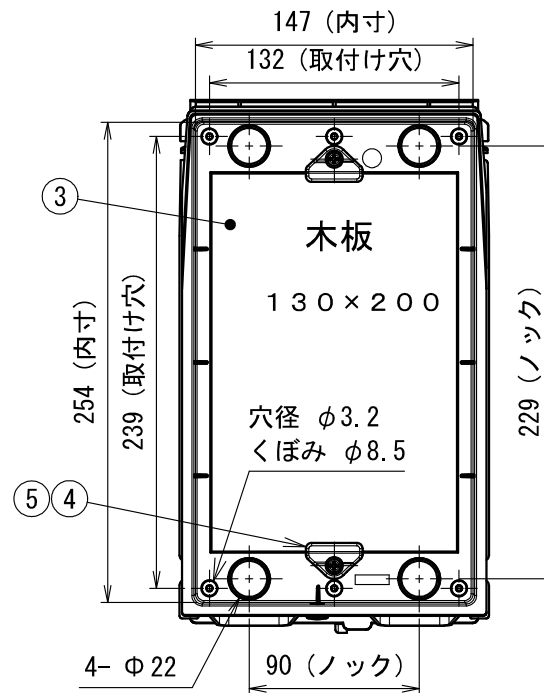

南京錠 軸径 7.5 以下

推奨南京錠

ALPHA 1000番35 または相当品

タキゲンC-542ダイヤル南京錠 または相当品

符号	名称	材質	個数	備考
5	なべタッピンねじ	SUS	2	4 × 12
4	木板留め	ABS	2	—
3	罫線ボード	合板	1	200 × 130
2	蓋	ABS	1	—
1	基台	ABS	1	取付け板一体

蓋無し参考図 1/5

イメージ図

製品仕様図

尺度	品名	ウオルボックス
1/4 (1/5)		WBV-2WM
第三角法	図番	WB28172B3 

未来工業株式会社