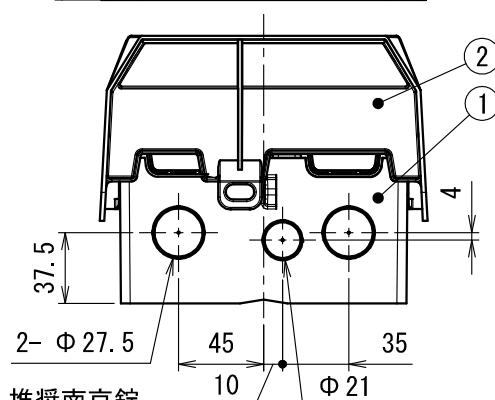

南京錠 軸径 7.5 以下

推奨南京錠

ALPHA 1000番35 または相当品

タキゲンC-542ダイヤル南京錠 または相当品

符号	名称	材質	個数	備考
5	なべタッピンねじ	SUS	2	4 × 12
4	木板留め	ABS	2	—
3	罫線ボード	合板	1	200 × 130
2	蓋	ABS	1	—
1	基台	ABS	1	取付け板一体

蓋無し参考図 1/5

イメージ図

製品仕様図

尺度	品名	ウオルボックス
1/4 (1/5)		WBV-2WM
第三角法	図番	WB28172B3 

未来工業株式会社