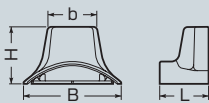

モールジョイント (ワゴンモール⇄プラモール)

- ワゴンモールからプラモールに立ち上げる場合に使用します。
- カバーは壁面に巾木等の凹凸に対応できるように切り取り溝がついていません。

品番	色	適用		入数	最小入数	希望小売価格(税抜)
		ワゴンモール⇄Eモール	プラモール			
OPML5-J	ベージュ	OP5型	1, 2, 3号	10	1	960
OPML5-LB	ライトブラウン					
OPML5-G	グレー					
OPML5-M	ミルクホワイト					

モールジョイントS (ワゴンモール⇄プラモール)

- ワゴンモールからプラモールに立ち上げる場合に使用します。

品番	色	適用		入数	最小入数	希望小売価格(税抜)
		ワゴンモール⇄Eモール	プラモール			
OPML-4SJ	ベージュ	OP4型	1, 2, 3号	10	1	290
OPML-4SLB	ライトブラウン					
OPML-4SG	グレー					
OPML-4SM	ミルクホワイト	OP5型	1, 2, 3号	10	1	480
OPML-5SJ	ベージュ					
OPML-5SLB	ライトブラウン					
OPML-5SG	グレー					
OPML-5SM	ミルクホワイト	OP7型	1, 2, 3, 4号	10	1	510
OPML-7SJ	ベージュ					
OPML-7SLB	ライトブラウン					
OPML-7SG	グレー	OP8型	1, 2, 3, 4号	10	1	570
OPML-7SM	ミルクホワイト					
OPML-8SJ	ベージュ					
OPML-8SLB	ライトブラウン					
OPML-8SG	グレー					
OPML-8SM	ミルクホワイト					