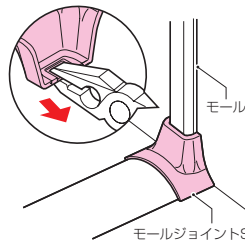

- ●ワゴンモールからプラモールに立ち上げる場合に使用します。