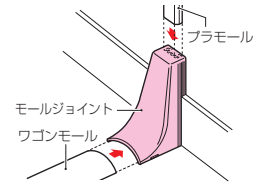

モールジョイント (ワゴンモール⇄プラモール)

- ワゴンモールからプラモールに立ち上げる場合に使用します。
- カバーは壁面に巾木等の凹凸に対応できるように切り取り溝がついていません。

品番	色	適用		入数	最小入数	希望小売価格(税抜)
		ワゴンモール⇄Eモール	プラモール			
OPML5-J	ベージュ	OP5型	1, 2, 3号	10	1	960
OPML5-LB	ライトブラウン					
OPML5-G	グレー					
OPML5-M	ミルクホワイト					

モールジョイントS (ワゴンモール⇄プラモール)

- ワゴンモールからプラモールに立ち上げる場合に使用します。

品番	色	適用		入数	最小入数	希望小売価格(税抜)
		ワゴンモール⇄Eモール	プラモール			
OPML-4SJ	ベージュ	OP4型	1, 2, 3号	10	1	290
OPML-4SLB	ライトブラウン					
OPML-4SG	グレー					
OPML-4SM	ミルクホワイト	OP5型	1, 2, 3号	10	1	480
OPML-5SJ	ベージュ					
OPML-5SLB	ライトブラウン					
OPML-5SG	グレー					
OPML-5SM	ミルクホワイト	OP7型	1, 2, 3, 4号	10	1	510
OPML-7SJ	ベージュ					
OPML-7SLB	ライトブラウン					
OPML-7SG	グレー	OP8型	1, 2, 3, 4号	10	1	570
OPML-7SM	ミルクホワイト					
OPML-8SJ	ベージュ					
OPML-8SLB	ライトブラウン					
OPML-8SG	グレー					
OPML-8SM	ミルクホワイト					