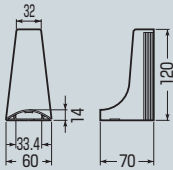

モールジョイント (ワゴンモール⇄プラモール)

- ワゴンモールからプラモールに立ち上げる場合に使用します。
- カバーは壁面に巾木等の凹凸に対応できるように切り取り溝がついていません。

品番	色	適用		入数	最小入数	希望小売価格(税抜)
		ワゴンモール⇄Eモール	プラモール			
OPML5-J	ベージュ	OP5型	1, 2, 3号	10	1	960
OPML5-LB	ライトブラウン					
OPML5-G	グレー					
OPML5-M	ミルクホワイト					

モールジョイントS (ワゴンモール⇄プラモール)

- ワゴンモールからプラモールに立ち上げる場合に使用します。

品番	色	適用		入数	最小入数	希望小売価格(税抜)
		ワゴンモール⇄Eモール	プラモール			
OPML-4SJ	ベージュ	OP4型	1, 2, 3号	10	1	290
OPML-4SLB	ライトブラウン					
OPML-4SG	グレー					
OPML-4SM	ミルクホワイト	OP5型	1, 2, 3号	10	1	480
OPML-5SJ	ベージュ					
OPML-5SLB	ライトブラウン					
OPML-5SG	グレー					
OPML-5SM	ミルクホワイト	OP7型	1, 2, 3, 4号	10	1	510
OPML-7SJ	ベージュ					
OPML-7SLB	ライトブラウン					
OPML-7SG	グレー	OP8型	1, 2, 3, 4号	10	1	570
OPML-7SM	ミルクホワイト					
OPML-8SJ	ベージュ					
OPML-8SLB	ライトブラウン					
OPML-8SG	グレー					
OPML-8SM	ミルクホワイト					

品番	B	b	L	H
OPML-4S型	50	30	28	33
OPML-5S型	60	30	30	35
OPML-7S型	75	40	40	45
OPML-8S型	85	40	44	50