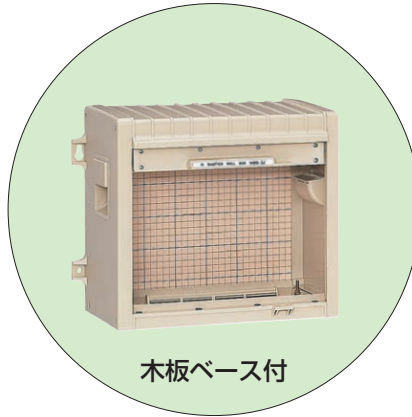

ウォルボックス® (プラスチック製防雨ボックス)

IPX3

シャッター扉

ベージュ色

- 開閉スムーズなシャッター扉！
- 電話保安器、分電盤等の屋内取り付けにもマッチします。

WBS-4LJ

WBS-3J

WBS-5J

木板ベース付

品番	取付スペース	製品重量 (g)	入数	希望小売価格 (税抜)
	ELB			
<b>WBS-3J</b>	3P100AF×3	3230	1	20,300
<b>WBS-4LJ</b>	3P100AF×3	4120	1	22,900
<b>WBS-5J</b>	3P100AF×4	5940	1	30,000

※図面内のブレーカは別売です。ブレーカ収納数 ➡ 22頁