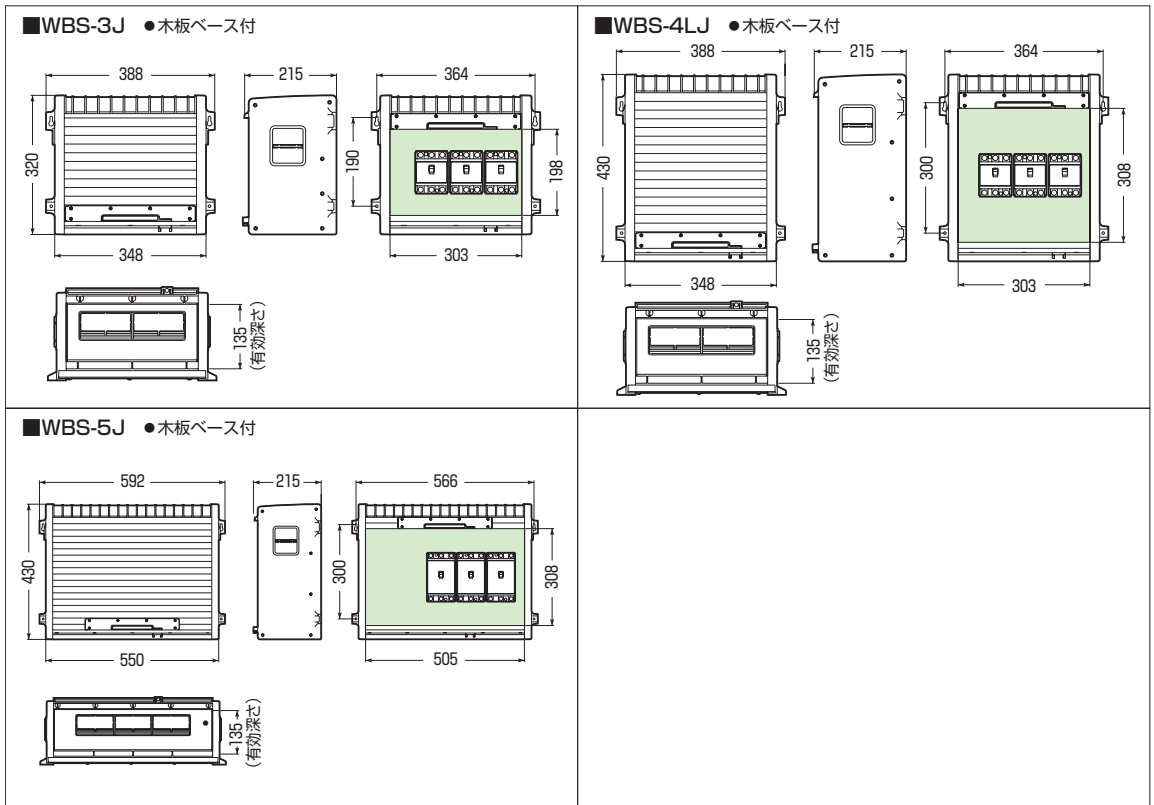

ウォルボックス® (プラスチック製防雨ボックス)

IPX3

シャッター扉

ベージュ色

- 開閉スムーズなシャッター扉！
- 電話保安器、分電盤等の屋内取り付けにもマッチします。

WBS-4LJ

WBS-3J

WBS-5J

木板ベース付

品番	取付スペース	製品重量 (g)	入数	希望小売価格 (税抜)
	ELB			
<b>WBS-3J</b>	3P100AF×3	3230	1	20,300
<b>WBS-4LJ</b>	3P100AF×3	4120	1	22,900
<b>WBS-5J</b>	3P100AF×4	5940	1	30,000

※図面内のブレーカは別売です。ブレーカ収納数 ➡ 22頁