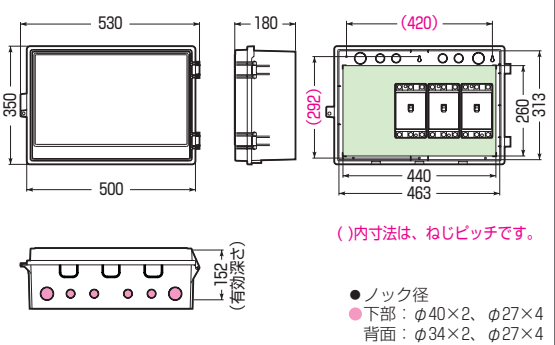

屋根無(ヨコ型)

品番	色	取付スペース ELB	ボックス外形寸法(mm) (屋根・突起部等含む)			有深	効 ざ	製 品 重 量(g)	バンド 通し穴	入数	最小入数	希望小売価格(税抜)							
			タテ	ヨコ	フカサ														
WB-12AOJ	ベージュ	3P 60AF×2	280	332	133	106	1260	有	5	1	4,500								
WB-12AOM	ミルクィーホワイト																		
WB-12AOT	チョコレート																		
WB-12AOLB	ライトブラウン																		
WB-12AOG	グレー																		
WB-12AODG	ダークグレー																		
WB-12AOK	ブラック																		
WB-13AOJ	ベージュ	3P 60AF×3	315	384	167	140	1780	有	5	1	6,800								
WB-13AOM	ミルクィーホワイト																		
WB-13AOT	チョコレート																		
WB-13AOLB	ライトブラウン																		
WB-13AOG	グレー																		
WB-13AODG	ダークグレー																		
WB-13AOK	ブラック																		
WB-14AOJ	ベージュ	3P100AF×3	341	435	187	159	2360	有	1	8,400									
WB-14AOM	ミルクィーホワイト																		
WB-14AOG	グレー																		
WB-14AODG	ダークグレー																		
WB-14AOK	ブラック																		
WB-15AOJ	ベージュ										3P150AF×3	350	530	180	152	3260	無	1	11,000
WB-15AOM	ミルクィーホワイト																		
WB-15AOG	グレー																		
WB-15AODG	ダークグレー																		
WB-15AOK	ブラック																		
WB-16AOJ	ベージュ	3P150AF×3	412	560	197	147	4900	無	1	20,000									
WB-16AOM	ミルクィーホワイト																		
WB-16AOK	ブラック																		
WB-18AOJ	ベージュ	3P150AF×5	550	780	237	175	10000	無	1	47,800									

※WB-18AOJの本体はFRP製です。

●取付スペースは参考容量ですので、機器寸法をご確認ください。

■WB-12AO□ ●木板ベース付●バンド通し穴：裏面(幅25mm)

■WB-13AO□ ●木板ベース付●バンド通し穴：裏面(幅25mm)

■WB-14AO□ ●木板ベース付●バンド通し穴：裏面(幅25mm)

■WB-15AO□ ●木板ベース付

■WB-16AO□ ●木板ベース付

■WB-18AO□ ●木板ベース付