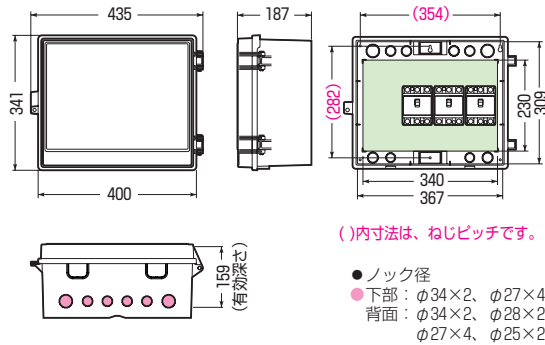

屋根無(ヨコ型)

品番	色	取付スペース ELB	ボックス外形寸法(mm) (屋根・突起部等含む)			有深	効 ざ	製 品 重 量(g)	バンド 通し穴	入数	最小入数	希望小売価格(税抜)							
			タテ	ヨコ	フカサ														
WB-12AOJ	ベージュ	3P 60AF×2	280	332	133	106	1260	有	5	1	4,500								
WB-12AOM	ミルクィーホワイト																		
WB-12AOT	チョコレート																		
WB-12AOLB	ライトブラウン																		
WB-12AOG	グレー																		
WB-12AODG	ダークグレー																		
WB-12AOK	ブラック																		
WB-13AOJ	ベージュ	3P 60AF×3	315	384	167	140	1780	有	5	1	6,800								
WB-13AOM	ミルクィーホワイト																		
WB-13AOT	チョコレート																		
WB-13AOLB	ライトブラウン																		
WB-13AOG	グレー																		
WB-13AODG	ダークグレー																		
WB-13AOK	ブラック																		
WB-14AOJ	ベージュ	3P100AF×3	341	435	187	159	2360	有	1	8,400									
WB-14AOM	ミルクィーホワイト																		
WB-14AOG	グレー																		
WB-14AODG	ダークグレー																		
WB-14AOK	ブラック																		
WB-15AOJ	ベージュ										3P150AF×3	350	530	180	152	3260	無	1	11,000
WB-15AOM	ミルクィーホワイト																		
WB-15AOG	グレー																		
WB-15AODG	ダークグレー																		
WB-15AOK	ブラック																		
WB-16AOJ	ベージュ	3P150AF×3	412	560	197	147	4900	無	1	20,000									
WB-16AOM	ミルクィーホワイト																		
WB-16AOK	ブラック																		
WB-18AOJ	ベージュ	3P150AF×5	550	780	237	175	10000	無	1	47,800									

※WB-18AOJの本体はFRP製です。

●取付スペースは参考容量ですので、機器寸法をご確認ください。

■WB-12AO□ ●木板ベース付●バンド通し穴：裏面(幅25mm)

■WB-13AO□ ●木板ベース付●バンド通し穴：裏面(幅25mm)

■WB-14AO□ ●木板ベース付●バンド通し穴：裏面(幅25mm)

■WB-15AO□ ●木板ベース付

■WB-16AO□ ●木板ベース付

■WB-18AO□ ●木板ベース付