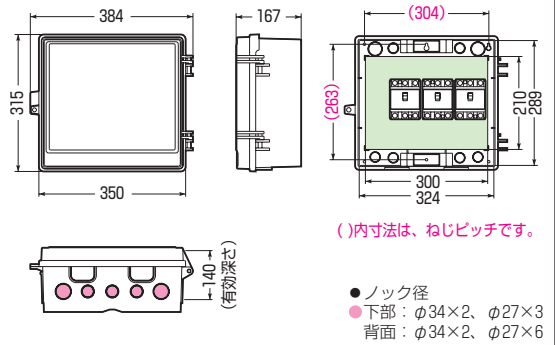

ウォールボックス® (プラスチック製防雨ボックス)

キャビネット工業会規格 CA200(WB-12AO~15AO) IPX3

屋根無(ヨコ型)

WB-18AOJ(本体FRP製)

WB-16AOJ

シンプルなデザイン  
豊富なカラー&  
バリエーション

木板ベース付

- 扉は、本体と分離できます。
  - 木板は正面から脱着できます。
- ※扉のみのご注文も承ります。
- 色見本 → 1090頁

屋根無(ヨコ型)

品番	色	取付スペース ELB	ボックス外形寸法(mm) (屋根・突起部等含む)			有深	効 ざ	製 品 重 量(g)	バンド 通し穴	入数	最小入数	希望小売価格(税抜)							
			タテ	ヨコ	フカサ														
WB-12AOJ	ベージュ	3P 60AF×2	280	332	133	106	1260	有	5	1	4,500								
WB-12AOM	ミルクィーホワイト																		
WB-12AOT	チョコレート																		
WB-12AOLB	ライトブラウン																		
WB-12AOG	グレー																		
WB-12AODG	ダークグレー																		
WB-12AOK	ブラック																		
WB-13AOJ	ベージュ	3P 60AF×3	315	384	167	140	1780	有	5	1	6,800								
WB-13AOM	ミルクィーホワイト																		
WB-13AOT	チョコレート																		
WB-13AOLB	ライトブラウン																		
WB-13AOG	グレー																		
WB-13AODG	ダークグレー																		
WB-13AOK	ブラック																		
WB-14AOJ	ベージュ	3P100AF×3	341	435	187	159	2360	有	1	8,400									
WB-14AOM	ミルクィーホワイト																		
WB-14AOG	グレー																		
WB-14AODG	ダークグレー																		
WB-14AOK	ブラック																		
WB-15AOJ	ベージュ										3P150AF×3	350	530	180	152	3260	無	1	11,000
WB-15AOM	ミルクィーホワイト																		
WB-15AOG	グレー																		
WB-15AODG	ダークグレー																		
WB-15AOK	ブラック																		
WB-16AOJ	ベージュ	3P150AF×3	412	560	197	147	4900	無	1	20,000									
WB-16AOM	ミルクィーホワイト																		
WB-16AOK	ブラック																		
WB-18AOJ	ベージュ	3P150AF×5	550	780	237	175	10000	無	1	47,800									

※WB-18AOJの本体はFRP製です。

●取付スペースは参考容量ですので、機器寸法をご確認ください。

■WB-12AO□ ●木板ベース付●バンド通し穴：裏面(幅25mm)

■WB-13AO□ ●木板ベース付●バンド通し穴：裏面(幅25mm)

■WB-14AO□ ●木板ベース付●バンド通し穴：裏面(幅25mm)

■WB-15AO□ ●木板ベース付

■WB-16AO□ ●木板ベース付

■WB-18AO□ ●木板ベース付