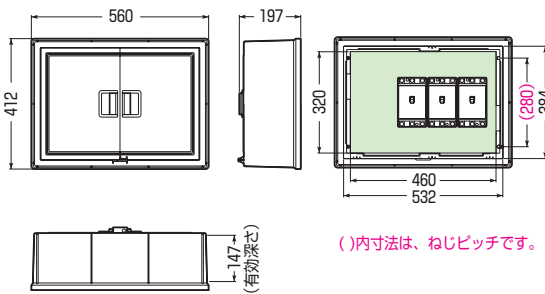

屋根無(ヨコ型)

品番	色	取付スペース ELB	ボックス外形寸法(mm) (屋根・突起部等含む)			有深	効 ざ	製 品 重 量(g)	バンド 通し穴	入数	最小入数	希望小売価格(税抜)							
			タテ	ヨコ	フカサ														
WB-12AOJ	ベージュ	3P 60AF×2	280	332	133	106	1260	有	5	1	4,500								
WB-12AOM	ミルクィーホワイト																		
WB-12AOT	チョコレート																		
WB-12AOLB	ライトブラウン																		
WB-12AOG	グレー																		
WB-12AODG	ダークグレー																		
WB-12AOK	ブラック																		
WB-13AOJ	ベージュ	3P 60AF×3	315	384	167	140	1780	有	5	1	6,800								
WB-13AOM	ミルクィーホワイト																		
WB-13AOT	チョコレート																		
WB-13AOLB	ライトブラウン																		
WB-13AOG	グレー																		
WB-13AODG	ダークグレー																		
WB-13AOK	ブラック																		
WB-14AOJ	ベージュ	3P100AF×3	341	435	187	159	2360	有	1	8,400									
WB-14AOM	ミルクィーホワイト																		
WB-14AOG	グレー																		
WB-14AODG	ダークグレー																		
WB-14AOK	ブラック																		
WB-15AOJ	ベージュ										3P150AF×3	350	530	180	152	3260	無	1	11,000
WB-15AOM	ミルクィーホワイト																		
WB-15AOG	グレー																		
WB-15AODG	ダークグレー																		
WB-15AOK	ブラック																		
WB-16AOJ	ベージュ	3P150AF×3	412	560	197	147	4900	無	1	20,000									
WB-16AOM	ミルクィーホワイト																		
WB-16AOK	ブラック																		
WB-18AOJ	ベージュ	3P150AF×5	550	780	237	175	10000	無	1	47,800									

※WB-18AOJの本体はFRP製です。

●取付スペースは参考容量ですので、機器寸法をご確認ください。

■WB-12AO□ ●木板ベース付●バンド通し穴：裏面(幅25mm)

■WB-13AO□ ●木板ベース付●バンド通し穴：裏面(幅25mm)

■WB-14AO□ ●木板ベース付●バンド通し穴：裏面(幅25mm)

■WB-15AO□ ●木板ベース付

■WB-16AO□ ●木板ベース付

■WB-18AO□ ●木板ベース付