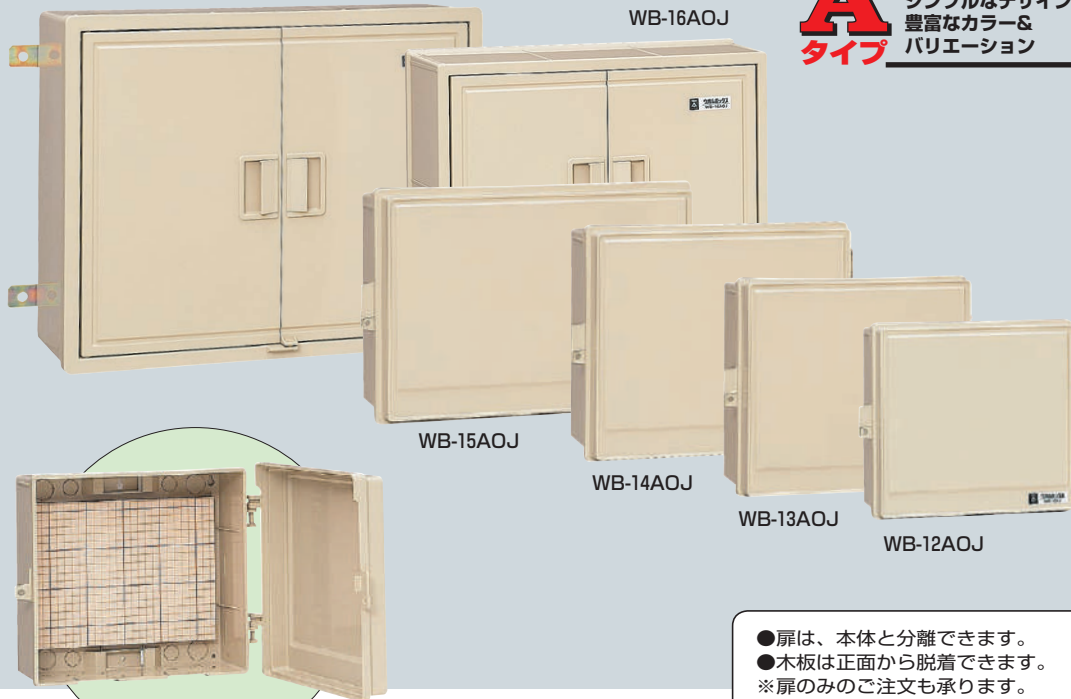

ウォールボックス® (プラスチック製防雨ボックス)

キャビネット工業会規格 CA200(WB-12AO~15AO) IPX3

屋根無(ヨコ型)

WB-18AOJ(本体FRP製)

WB-16AOJ

シンプルなデザイン  
豊富なカラー&  
バリエーション

木板ベース付

- 扉は、本体と分離できます。
  - 木板は正面から脱着できます。
- ※扉のみのご注文も承ります。
- 色見本 → 1090頁

屋根無(ヨコ型)

品番	色	取付スペース ELB	ボックス外形寸法(mm) (屋根・突起部等含む)			有深	効 ざ	製 品 重 量(g)	バンド 通し穴	入数	最小入数	希望小売価格(税抜)							
			タテ	ヨコ	フカサ														
WB-12AOJ	ベージュ	3P 60AF×2	280	332	133	106	1260	有	5	1	4,500								
WB-12AOM	ミルクィーホワイト																		
WB-12AOT	チョコレート																		
WB-12AOLB	ライトブラウン																		
WB-12AOG	グレー																		
WB-12AODG	ダークグレー																		
WB-12AOK	ブラック																		
WB-13AOJ	ベージュ	3P 60AF×3	315	384	167	140	1780	有	5	1	6,800								
WB-13AOM	ミルクィーホワイト																		
WB-13AOT	チョコレート																		
WB-13AOLB	ライトブラウン																		
WB-13AOG	グレー																		
WB-13AODG	ダークグレー																		
WB-13AOK	ブラック																		
WB-14AOJ	ベージュ	3P100AF×3	341	435	187	159	2360	有	1	8,400									
WB-14AOM	ミルクィーホワイト																		
WB-14AOG	グレー																		
WB-14AODG	ダークグレー																		
WB-14AOK	ブラック																		
WB-15AOJ	ベージュ										3P150AF×3	350	530	180	152	3260	無	1	11,000
WB-15AOM	ミルクィーホワイト																		
WB-15AOG	グレー																		
WB-15AODG	ダークグレー																		
WB-15AOK	ブラック																		
WB-16AOJ	ベージュ	3P150AF×3	412	560	197	147	4900	無	1	20,000									
WB-16AOM	ミルクィーホワイト																		
WB-16AOK	ブラック																		
WB-18AOJ	ベージュ	3P150AF×5	550	780	237	175	10000	無	1	47,800									

※WB-18AOJの本体はFRP製です。

●取付スペースは参考容量ですので、機器寸法をご確認ください。

■WB-12AO□ ●木板ベース付●バンド通し穴：裏面(幅25mm)

■WB-13AO□ ●木板ベース付●バンド通し穴：裏面(幅25mm)

■WB-14AO□ ●木板ベース付●バンド通し穴：裏面(幅25mm)

■WB-15AO□ ●木板ベース付

■WB-16AO□ ●木板ベース付

■WB-18AO□ ●木板ベース付