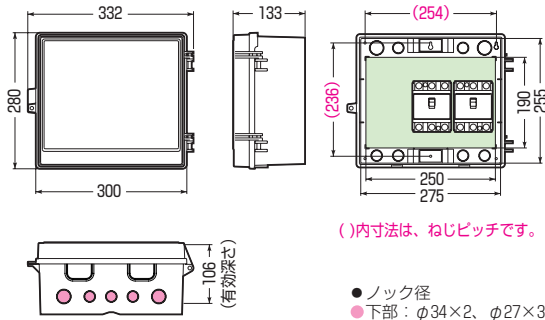

ウォールボックス® (プラスチック製防雨ボックス)

キャビネット工業会規格 CA200(WB-12AO~15AO) IPX3

屋根無(ヨコ型)

WB-18AOJ(本体FRP製)

WB-16AOJ

シンプルなデザイン  
豊富なカラー&  
バリエーション

木板ベース付

- 扉は、本体と分離できます。
  - 木板は正面から脱着できます。
- ※扉のみのご注文も承ります。
- 色見本 → 1090頁

屋根無(ヨコ型)

品番	色	取付スペース ELB	ボックス外形寸法(mm) (屋根・突起部等含む)			有深	効 ざ	製 品 重 量(g)	バンド 通し穴	入数	最小入数	希望小売価格(税抜)							
			タテ	ヨコ	フカサ														
WB-12AOJ	ベージュ	3P 60AF×2	280	332	133	106	1260	有	5	1	4,500								
WB-12AOM	ミルクィーホワイト																		
WB-12AOT	チョコレート																		
WB-12AOLB	ライトブラウン																		
WB-12AOG	グレー																		
WB-12AODG	ダークグレー																		
WB-12AOK	ブラック																		
WB-13AOJ	ベージュ	3P 60AF×3	315	384	167	140	1780	有	5	1	6,800								
WB-13AOM	ミルクィーホワイト																		
WB-13AOT	チョコレート																		
WB-13AOLB	ライトブラウン																		
WB-13AOG	グレー																		
WB-13AODG	ダークグレー																		
WB-13AOK	ブラック																		
WB-14AOJ	ベージュ	3P100AF×3	341	435	187	159	2360	有	1	8,400									
WB-14AOM	ミルクィーホワイト																		
WB-14AOG	グレー																		
WB-14AODG	ダークグレー																		
WB-14AOK	ブラック																		
WB-15AOJ	ベージュ										3P150AF×3	350	530	180	152	3260	無	1	11,000
WB-15AOM	ミルクィーホワイト																		
WB-15AOG	グレー																		
WB-15AODG	ダークグレー																		
WB-15AOK	ブラック																		
WB-16AOJ	ベージュ	3P150AF×3	412	560	197	147	4900	無	1	20,000									
WB-16AOM	ミルクィーホワイト																		
WB-16AOK	ブラック																		
WB-18AOJ	ベージュ	3P150AF×5	550	780	237	175	10000	無	1	47,800									

※WB-18AOJの本体はFRP製です。

●取付スペースは参考容量ですので、機器寸法をご確認ください。

■WB-12AO□ ●木板ベース付●バンド通し穴：裏面(幅25mm)

■WB-13AO□ ●木板ベース付●バンド通し穴：裏面(幅25mm)

■WB-14AO□ ●木板ベース付●バンド通し穴：裏面(幅25mm)

■WB-15AO□ ●木板ベース付

■WB-16AO□ ●木板ベース付

■WB-18AO□ ●木板ベース付