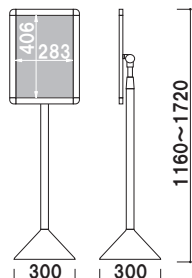

ポポットポスタースタンド

PPO

ちょっとおしゃれな空間に最適。

■ PPO-30S (ホワイト)

PPO-30S (ホワイト/ブラック)

パネル背板 ■ MDF 3.0mm
パネルカバー ■ PET 透明 1.0mm
柱 ■ ステンレス ICS パイプ
ベース ■ ABS 樹脂 スチールウエイト入り
※ご注文時にベースカラーをご指定ください。

パネル付 角度調整 高さ調整 片面 屋内

前面四方開閉式パネル

角度調整・高さ調整機能付き

重量 ■ 4.6kg 140