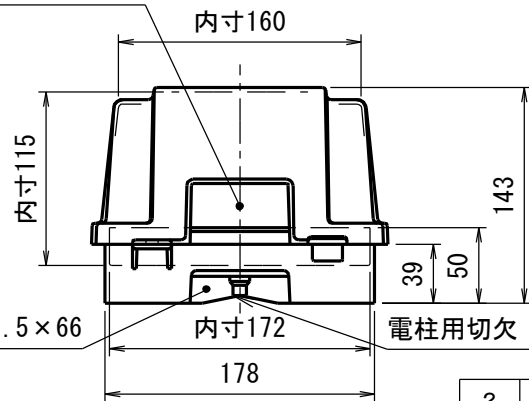

カバー開口部 40×66

基台開口部 21.5×66

品番	色
WB-2LJ	ベージュ
WB-2LM	ミルクホワイト

符号	名称	材質	個数	備考
2	カバー	PP	1	
1	基台	PP	1	

製品仕様図		
尺度	品名	ウォールボックス
1/5		WB-2L ()
第三角法	図番	WB10371D 

未来工業株式会社