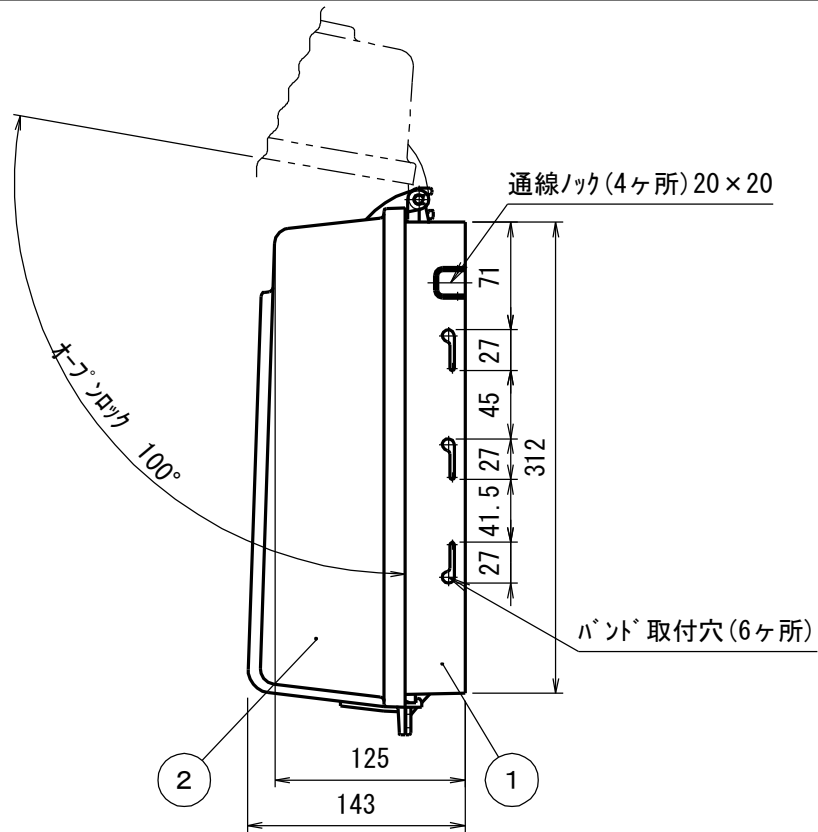

カバー開口部 40×66

基台開口部 21.5×66

品番	色
WB-2LJ	ベージュ
WB-2LM	ミルクホワイト

符号	名称	材質	個数	備考
2	カバー	PP	1	
1	基台	PP	1	

製品仕様図		
尺度	品名	ウォールボックス
1/5		WB-2L ()
第三角法	図番	WB10371D 

未来工業株式会社