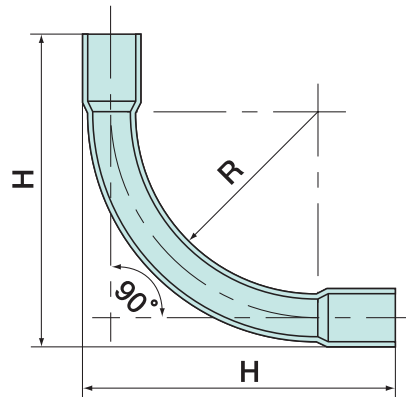

高耐
候性 **HI**
(ホワイトのみ) (グレーは除く)

N22JHW

呼び
22
適合電線管
VE管22

- アイボリー
- グレー
- ホワイト
- ダークブルー

NB (小ノーマルベンド) は受注品です。

呼び	R	H
14	67	115
16	75	132
22	88	154
28	120	204
36	151	253
42	168	286
54	212	357
70	264	451
82	318	538

単位(mm)

●材質：硬質塩化ビニル

呼び	ご注文品番				梱包数		標準価格
	アイボリー	グレー	ホワイト	ダークブルー	内	外(箱)	
14	N14JHW	N14GHW	N14WHW	—	—	50	145円
16	N16JHW	N16GHW	N16WHW	N16DHW	—	50	180円
22	N22JHW	N22GHW	N22WHW	N22DHW	—	50	260円
28	N28JHW	N28GHW	N28WHW	N28DHW	—	20	500円
36	N36JHW	N36GHW	N36WHW	N36DHW	—	20	880円
42	N42JHW	N42GHW	N42WHW	N42DHW	—	10	1,200円
54	N54JHW	N54GHW	N54WHW	N54DHW	—	10	2,000円
70	N70JHW	N70GHW	N70WHW	N70DHW	—	5	3,500円
82	N82JHW	N82GHW	N82WHW	N82DHW	—	5	6,000円