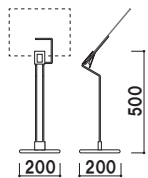

クリップスタンド

FC クリップで挟んでさりげなく掲示。

クリップ部
※角度は固定です。

共通スペック
本体 ■ スチール黒塗装仕上
クリップ部 ■ ABS樹脂
ベース ■ ABS樹脂 スチールウエイト入

FC-30 (ブラック)

パネルサイズ ■ 厚み 10mm まで
W300 × H300mm まで対応
軽量ボード専用
※軽量ボードは含まれておりません。

片面 屋内

重量 ■ 1.0kg 029

FC-35 (ブラック)

パネルサイズ ■ 厚み 10mm まで
W300 × H300mm まで対応
軽量ボード専用
※軽量ボードは含まれておりません。

片面 屋内

重量 ■ 1.2kg 040