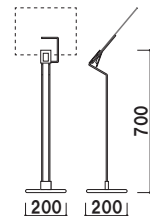

クリップスタンド

FC クリップで挟んでさりげなく掲示。

クリップ部
※角度は固定です。

共通スペック
本体 ■ スチール黒塗装仕上
クリップ部 ■ ABS樹脂
ベース ■ ABS樹脂 スチールウエイト入

FC-30 (ブラック)

パネルサイズ ■ 厚み 10mm まで
W300 × H300mm まで対応
軽量ボード専用
※軽量ボードは含まれておりません。

片面 屋内

重量 ■ 1.0kg 029

FC-35 (ブラック)

パネルサイズ ■ 厚み 10mm まで
W300 × H300mm まで対応
軽量ボード専用
※軽量ボードは含まれておりません。

片面 屋内

重量 ■ 1.2kg 040