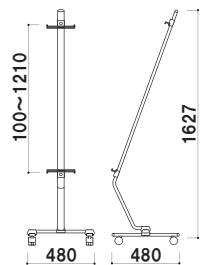

イーゼルスランド

ES 個性あるスタンドで視線を集める。

ES-180 + オストレッサー B3 (シルバー)

プリン/VS30-A2との組み合わせ例

ES-180

本体 ■ スチールクロームメッキ仕上
パネルサイズ ■ 厚み 25mm まで
幅 220 ~ 600mm まで対応
キャスター仕様
※パネルは含まれておりません。

組立 高さ調整 片面 屋内

重量 ■ 5.5kg 047

上下にスライドさせ、
パネルの位置を
調整することが
可能です。

パネル押さえ

キャスター