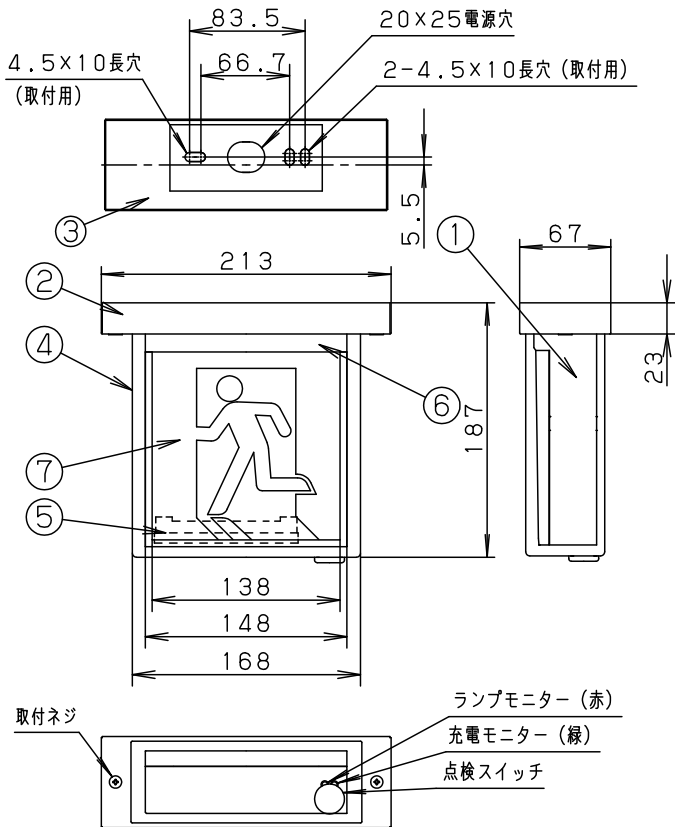

⚠ 注意：商品には寿命があります。詳細はCLX2021BAをご参照ください。

コンパクトスクエア

クリーンフーズシリーズ

C級(10形)避難口/通路誘導灯

型式認定番号
1AS111-2184

適合品は下記の承認図をご覧ください。

	適合品番
表示板	FK01120, FK01125 FK01136, FK01137, FK01138
吊具	

⚠ 安全に関するご注意

4. 密閉構造を有しているため、周囲の環境状況の変化によりカバー内面に若干の水滴(結露)が発生する場合があります。その際は、カバーを外して水滴を拭き取ってください。

誘導灯の区分	C級
表示面の寸法 (m)	たて X よこ 0.13 X 0.13
表示面の明るさ (カンデラ)	避難口: 1.5以上 通路: 5以上
蓄電池の容量	20分間

	7	表示板	(別売)	充電電流	27.5mA
クールホワイト マンセル 10Y9/0.5	6	ランプホルダ	A S A 樹脂	光束比	68%
適合ランプ CF130T4EN/C	5	蓄電池	3.6V 600mAh	品番	JF11117
W・数 常時・非常時: 2W×1	4	カバー	アクリル (t3.0)	防湿型 電池内蔵型 片面型	
器具質量 1.2kg (表示板含)	3	取付金具	ステンレス (t1.0)		
特記事項	2	枠	ステンレス (t0.6)	ヘアライン仕上げ クリア塗装	生産終了品 本器具は製造できません
	1	本体	A S A 樹脂	クールホワイト	
	部番	部品名	材質・素材厚	備考	松下電工株式会社