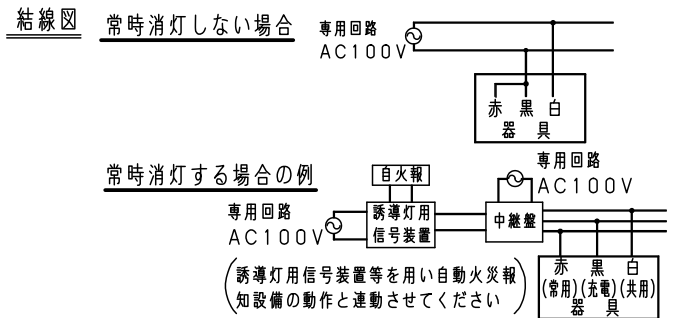

4. 密閉構造を有しているため、周囲の環境状況の変化によりカバー内面に若干の水滴(結露)が発生する場合があります。その際は、カバーを外して水滴を拭き取ってください。

誘導灯の区分	C級
表示面の寸法 (m)	たて X よこ 0.13 X 0.13
表示面の明るさ (カンデラ)	避難口: 1.5以上 通路: 5以上
蓄電池の容量	20分間

	7	表示板	(別売)	充電電流	27.5mA
クールホワイト マンセル 10Y9/0.5	6	ランプホルダ	A S A 樹脂	光束比	68%
適合ランプ CF130T4EN/C	5	蓄電池	3.6V 600mAh	品番	JF11117
W・数 常時・非常時: 2W×1	4	カバー	アクリル (t3.0)	防湿型 電池内蔵型 片面型	
器具質量 1.2kg (表示板含)	3	取付金具	ステンレス (t1.0)		
特記事項	2	枠	ステンレス (t0.6)	ヘアライン仕上げ クリア塗装	生産終了品 本器具は製造できません
	1	本体	A S A 樹脂	クールホワイト	
	部番	部品名	材質・素材厚	備考	松下電工株式会社