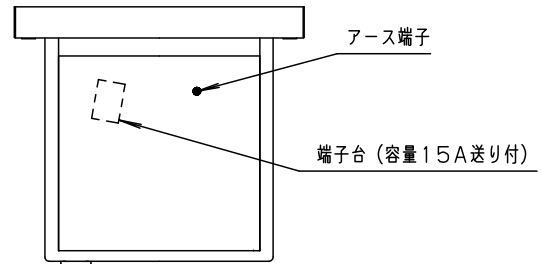

⚠ 注意：商品には寿命があります。詳細はCLX2021BAをご参照ください。

コンパクトスクエア

クリーンフーズシリーズ

C級(10形)避難口/通路誘導灯

型式認定番号
1AS111-2184

適合品は下記の承認図をご覧ください。

	適合品番
表示板	FK01120, FK01125 FK01136, FK01137, FK01138
吊具	

⚠ 安全に関するご注意

4. 密閉構造を有しているため、周囲の環境状況の変化によりカバー内面に若干の水滴(結露)が発生する場合があります。その際は、カバーを外して水滴を拭き取ってください。

誘導灯の区分	C級
表示面の寸法 (m)	たて X よこ 0.13 X 0.13
表示面の明るさ (カンデラ)	避難口: 1.5以上 通路: 5以上
蓄電池の容量	20分間

	7	表示板	(別売)	充電電流	27.5mA
クールホワイト マンセル 10Y9/0.5	6	ランプホルダ	A S A 樹脂	光束比	68%
適合ランプ CF130T4EN/C	5	蓄電池	3.6V 600mAh	品番	JF11117
W・数 常時・非常時: 2W×1	4	カバー	アクリル (t3.0)	防湿型 電池内蔵型 片面型	
器具質量 1.2kg (表示板含)	3	取付金具	ステンレス (t1.0)		
特記事項	2	枠	ステンレス (t0.6)	ヘアライン仕上げ クリア塗装	生産終了品 本器具は製造できません
	1	本体	A S A 樹脂	クールホワイト	
	部番	部品名	材質・素材厚	備考	松下電工株式会社