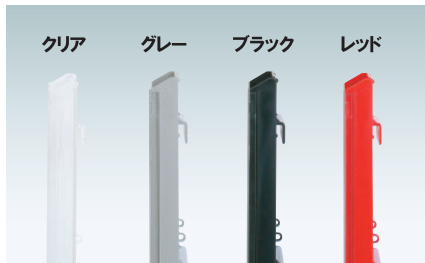

カタログラック

CR シンプルで使いやすいカタログラック。

■ CR-900 (ブラック)

■ CR-900 (クリア)

選べるラックカラー

オプションラックカバー

ホコリや雨などからカタログを守る防水カバーもご用意いたしました。
※完全防水ではございません。

オプション

CR-439 (A4判3ツ折用)

CR-409 (A4判)

000

000

材質 ■ ポリエチレン

CR-430 (A4判3ツ折)

A4 3ツ折 片面 屋内

重量 ■ 160g 003