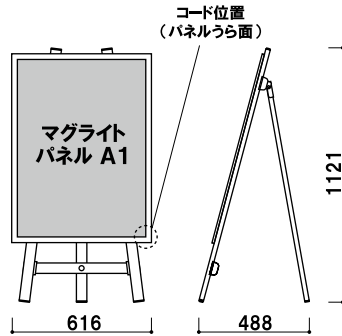

パネル ■ マグライトパネル
 入力電圧 / 電源 ■ AC100V ~ 240V
 50Hz ~ 60Hz
 照度 ■ A1・A3 : 約 3500Lux
 B2 : 約 4000Lux
 ※電飾用フィルムをご使用ください。

LPO-81

本体 ■ スチール黒塗装仕上
 光源 ■ LED DC12V 20.4W
 ポスターサイズ ■ A1 (W594 × H841mm)

LPO-81 (ブラック)

¥125,000 (税抜価格)

パネル付 片面 屋内

重量 ■ 10.0kg 058

本体 ■ スチール黒塗装仕上
 光源 ■ LED DC12V 16.8W
 ポスターサイズ ■ B2 (W515 × H728mm)

LPO-82 (ブラック)

¥105,000 (税抜価格)

パネル付 片面 屋内

重量 ■ 9.0kg 044

ライト
パネルライトパネル
スタンドLED 電飾
スタンド台形ライト
サイン

本体 ■ アルミ押型材
光源 ■ LED DC12V 20.4W
ポスターサイズ ■ A1 (W594 × H841mm)

LPX-81 (ブラック)

¥125,000 (税抜価格)

パネル付 片面 屋内

重量 ■ 6.8kg 080

本体 ■ アルミ押型材
光源 ■ LED DC12V 16.8W
ポスターサイズ ■ B2 (W515 × H728mm)

LPX-82 (ブラック)

¥105,000 (税抜価格)

重量 ■ 7.5kg 034

柱 ■ アルミ押型材 アルマイト仕上
ベース ■ ABS 樹脂スチールウエイト入り
光源 ■ LED DC12V 4.8W
ポスターサイズ ■ A3 (W420 × H297mm)

LPI-23Y (ブラック)

¥70,000 (税抜価格)

組立 パネル付 片面 屋内

重量 ■ 7.5kg 040

ライト
パネル

ライトパネル
スタンド