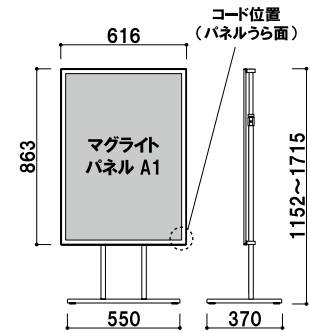

パネル付 片面 屋内

重量 ■ 10.0kg 058

本体 ■ スチール黒塗装仕上
 光源 ■ LED DC12V 16.8W
 ポスターサイズ ■ B2 (W515 × H728mm)

LPO-82 (ブラック)

¥105,000 (税抜価格)

パネル付 片面 屋内

重量 ■ 9.0kg 044

ライト
パネルライトパネル
スタンドLED 電飾
スタンド台形ライト
サイン

本体 ■ アルミ押型材
光源 ■ LED DC12V 20.4W
ポスターサイズ ■ A1 (W594 × H841mm)

LPX-81 (ブラック)

¥125,000 (税抜価格)

パネル付 片面 屋内

重量 ■ 6.8kg 080

本体 ■ アルミ押型材
光源 ■ LED DC12V 16.8W
ポスターサイズ ■ B2 (W515 × H728mm)

LPX-82 (ブラック)

¥105,000 (税抜価格)

パネル付 片面 屋内

重量 ■ 5.9kg 072

柱 ■ ステンレス ICS パイプ
ベース ■ スチール黒塗装仕上
光源 ■ LED DC12V 20.4W
ポスターサイズ ■ A1 (W594 × H841mm)

LPS-81 (ブラック)

¥140,000 (税抜価格)

組立 パネル付 片面 屋内

重量 ■ 13.5kg 054

柱 ■ ステンレス ICS パイプ
ベース ■ スチール黒塗装仕上
光源 ■ LED DC12V 16.8W
ポスターサイズ ■ B2 (W515 × H728mm)

重量 ■ 7.5kg 034

柱 ■ アルミ押型材 アルマイト仕上
ベース ■ ABS 樹脂スチールウエイト入り
光源 ■ LED DC12V 4.8W
ポスターサイズ ■ A3 (W420 × H297mm)

LPI-23Y (ブラック)

¥70,000 (税抜価格)

組立 パネル付 片面 屋内

重量 ■ 7.5kg 040

ライト
パネル

ライトパネル
スタンド