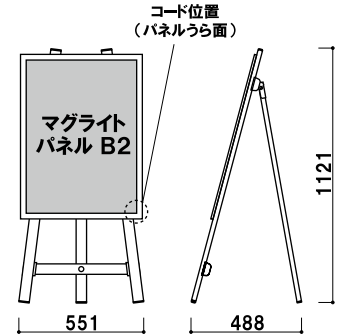

パネル付 片面 屋内

重量 ■ 10.0kg 058

本体 ■ スチール黒塗装仕上
 光源 ■ LED DC12V 16.8W
 ポスターサイズ ■ B2 (W515 × H728mm)

LPO-82 (ブラック)

¥105,000 (税抜価格)

パネル付 片面 屋内

重量 ■ 9.0kg 044

ライト
パネルライトパネル
スタンドLED 電飾
スタンド台形ライト
サイン

本体 ■ アルミ押型材
光源 ■ LED DC12V 20.4W
ポスターサイズ ■ A1 (W594 × H841mm)

LPX-81 (ブラック)

¥125,000 (税抜価格)

パネル付 片面 屋内

重量 ■ 6.8kg 080

本体 ■ アルミ押型材
光源 ■ LED DC12V 16.8W
ポスターサイズ ■ B2 (W515 × H728mm)

LPX-82 (ブラック)

¥105,000 (税抜価格)

パネル付 片面 屋内

重量 ■ 5.9kg 072

柱 ■ ステンレス ICS パイプ
ベース ■ スチール黒塗装仕上
光源 ■ LED DC12V 20.4W
ポスターサイズ ■ A1 (W594 × H841mm)

LPS-81 (ブラック)

¥140,000 (税抜価格)

組立 パネル付 片面 屋内

重量 ■ 13.5kg 054

柱 ■ ステンレス ICS パイプ
ベース ■ スチール黒塗装仕上
光源 ■ LED DC12V 16.8W
ポスターサイズ ■ B2 (W515 × H728mm)

重量 ■ 7.5kg 034

柱 ■ アルミ押型材 アルマイト仕上
ベース ■ ABS 樹脂スチールウエイト入り
光源 ■ LED DC12V 4.8W
ポスターサイズ ■ A3 (W420 × H297mm)

LPI-23Y (ブラック)

¥70,000 (税抜価格)

組立 パネル付 片面 屋内

重量 ■ 7.5kg 040

ライト
パネル

ライトパネル
スタンド