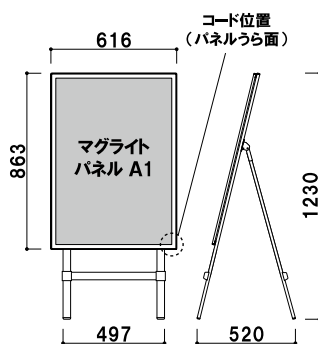

パネル ■ マグライトパネル
 入力電圧 / 電源 ■ AC100V ~ 240V
 50Hz ~ 60Hz
 照度 ■ A1・A3 : 約 3500Lux
 B2 : 約 4000Lux
 ※電飾用フィルムをご使用ください。

LPO-81

本体 ■ スチール黒塗装仕上
 光源 ■ LED DC12V 20.4W
 ポスターサイズ ■ A1 (W594 × H841mm)

LPO-81 (ブラック)

¥125,000 (税抜価格)

パネル付 片面 屋内

重量 ■ 10.0kg 058

本体 ■ スチール黒塗装仕上
 光源 ■ LED DC12V 16.8W
 ポスターサイズ ■ B2 (W515 × H728mm)

LPO-82 (ブラック)

¥105,000 (税抜価格)

パネル付 片面 屋内

重量 ■ 9.0kg 044

ライト
パネルライトパネル
スタンドLED 電飾
スタンド台形ライト
サイン

本体 ■ アルミ押型材
光源 ■ LED DC12V 20.4W
ポスターサイズ ■ A1 (W594 × H841mm)

LPX-81 (ブラック)

¥125,000 (税抜価格)

パネル付 片面 屋内

重量 ■ 6.8kg 080

本体 ■ アルミ押型材
光源 ■ LED DC12V 16.8W
ポスターサイズ ■ B2 (W515 × H728mm)

LPX-82 (ブラック)

¥105,000 (税抜価格)

重量 ■ 7.5kg 034

柱 ■ アルミ押型材 アルマイト仕上
ベース ■ ABS 樹脂スチールウエイト入り
光源 ■ LED DC12V 4.8W
ポスターサイズ ■ A3 (W420 × H297mm)

LPI-23Y (ブラック)

¥70,000 (税抜価格)

組立 パネル付 片面 屋内

重量 ■ 7.5kg 040

ライト
パネル

ライトパネル
スタンド