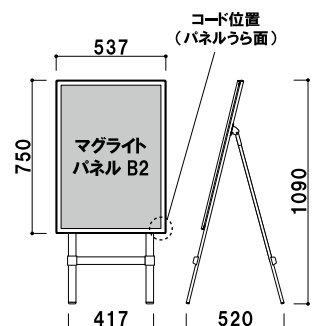

パネル ■ マグライトパネル
 入力電圧 / 電源 ■ AC100V ~ 240V
 50Hz ~ 60Hz
 照度 ■ A1・A3 : 約 3500Lux
 B2 : 約 4000Lux
 ※電飾用フィルムをご使用ください。

LPO-81

本体 ■ スチール黒塗装仕上
 光源 ■ LED DC12V 20.4W
 ポスターサイズ ■ A1 (W594 × H841mm)

LPO-81 (ブラック)

¥125,000 (税抜価格)

パネル付 片面 屋内

重量 ■ 10.0kg 058

本体 ■ スチール黒塗装仕上
 光源 ■ LED DC12V 16.8W
 ポスターサイズ ■ B2 (W515 × H728mm)

LPO-82 (ブラック)

¥105,000 (税抜価格)

パネル付 片面 屋内

重量 ■ 9.0kg 044

ライト
パネルライトパネル
スタンドLED 電飾
スタンド台形ライト
サイン

本体 ■ アルミ押型材
光源 ■ LED DC12V 20.4W
ポスターサイズ ■ A1 (W594 × H841mm)

LPX-81 (ブラック)

¥125,000 (税抜価格)

パネル付 片面 屋内

重量 ■ 6.8kg 080

本体 ■ アルミ押型材
光源 ■ LED DC12V 16.8W
ポスターサイズ ■ B2 (W515 × H728mm)

LPX-82 (ブラック)

¥105,000 (税抜価格)

重量 ■ 7.5kg 034

柱 ■ アルミ押型材 アルマイト仕上
ベース ■ ABS 樹脂スチールウエイト入り
光源 ■ LED DC12V 4.8W
ポスターサイズ ■ A3 (W420 × H297mm)

LPI-23Y (ブラック)

¥70,000 (税抜価格)

組立 パネル付 片面 屋内

重量 ■ 7.5kg 040

ライト
パネル

ライトパネル
スタンド