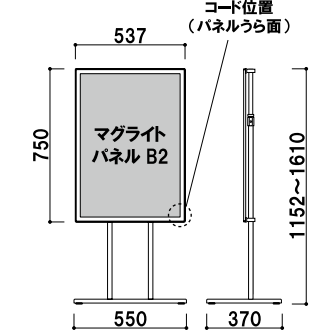

本体 ■ アルミ押型材
光源 ■ LED DC12V 20.4W
ポスターサイズ ■ A1 (W594 × H841mm)

LPX-81 (ブラック)

¥125,000 (税抜価格)

パネル付 片面 屋内

重量 ■ 6.8kg 080

本体 ■ アルミ押型材
光源 ■ LED DC12V 16.8W
ポスターサイズ ■ B2 (W515 × H728mm)

LPX-82 (ブラック)

¥105,000 (税抜価格)

パネル付 片面 屋内

重量 ■ 5.9kg 072

柱 ■ ステンレス ICS パイプ
ベース ■ スチール黒塗装仕上
光源 ■ LED DC12V 20.4W
ポスターサイズ ■ A1 (W594 × H841mm)

LPS-81 (ブラック)

¥140,000 (税抜価格)

組立 パネル付 片面 屋内

重量 ■ 13.5kg 054

柱 ■ ステンレス ICS パイプ
ベース ■ スチール黒塗装仕上
光源 ■ LED DC12V 16.8W
ポスターサイズ ■ B2 (W515 × H728mm)

LPS-82 (ブラック)

¥120,000 (税抜価格)

組立 パネル付 片面 屋内

重量 ■ 12.5kg 047

柱 ■ アルミ押型材 アルマイト仕上
ベース ■ ABS 樹脂スチールウエイト入り
光源 ■ LED DC12V 4.8W
ポスターサイズ ■ A3 (W297 × H420mm)

LPI-23T (ブラック)

¥70,000 (税抜価格)

組立 パネル付 片面 屋内

重量 ■ 7.5kg 034

柱 ■ アルミ押型材 アルマイト仕上
ベース ■ ABS 樹脂スチールウエイト入り
光源 ■ LED DC12V 4.8W
ポスターサイズ ■ A3 (W420 × H297mm)

LPI-23Y (ブラック)

¥70,000 (税抜価格)

組立 パネル付 片面 屋内

重量 ■ 7.5kg 040

ライト
パネル

ライトパネル
スタンド