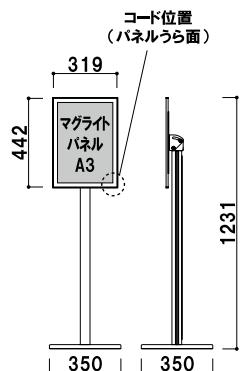

本体 ■ アルミ押型材
光源 ■ LED DC12V 20.4W
ポスターサイズ ■ A1 (W594 × H841mm)

LPX-81 (ブラック)

¥125,000 (税抜価格)

パネル付 片面 屋内

重量 ■ 6.8kg 080

本体 ■ アルミ押型材
光源 ■ LED DC12V 16.8W
ポスターサイズ ■ B2 (W515 × H728mm)

LPX-82 (ブラック)

¥105,000 (税抜価格)

パネル付 片面 屋内

重量 ■ 5.9kg 072

柱 ■ ステンレス ICS パイプ
ベース ■ スチール黒塗装仕上
光源 ■ LED DC12V 20.4W
ポスターサイズ ■ A1 (W594 × H841mm)

LPS-81 (ブラック)

¥140,000 (税抜価格)

組立 パネル付 片面 屋内

重量 ■ 13.5kg 054

柱 ■ ステンレス ICS パイプ
ベース ■ スチール黒塗装仕上
光源 ■ LED DC12V 16.8W
ポスターサイズ ■ B2 (W515 × H728mm)

LPS-82 (ブラック)

¥120,000 (税抜価格)

組立 パネル付 片面 屋内

重量 ■ 12.5kg 047

柱 ■ アルミ押型材 アルマイト仕上
ベース ■ ABS 樹脂スチールウエイト入り
光源 ■ LED DC12V 4.8W
ポスターサイズ ■ A3 (W297 × H420mm)

LPI-23T (ブラック)

¥70,000 (税抜価格)

組立 パネル付 片面 屋内

重量 ■ 7.5kg 034

柱 ■ アルミ押型材 アルマイト仕上
ベース ■ ABS 樹脂スチールウエイト入り
光源 ■ LED DC12V 4.8W
ポスターサイズ ■ A3 (W420 × H297mm)

LPI-23Y (ブラック)

¥70,000 (税抜価格)

組立 パネル付 片面 屋内

重量 ■ 7.5kg 040

ライト
パネル

ライトパネル
スタンド