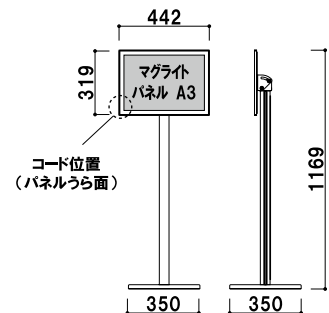

本体 ■ アルミ押型材
光源 ■ LED DC12V 20.4W
ポスターサイズ ■ A1 (W594 × H841mm)

LPX-81 (ブラック)

¥125,000 (税抜価格)

パネル付 片面 屋内

重量 ■ 6.8kg 080

本体 ■ アルミ押型材
光源 ■ LED DC12V 16.8W
ポスターサイズ ■ B2 (W515 × H728mm)

LPX-82 (ブラック)

¥105,000 (税抜価格)

パネル付 片面 屋内

重量 ■ 5.9kg 072

柱 ■ ステンレス ICS パイプ
ベース ■ スチール黒塗装仕上
光源 ■ LED DC12V 20.4W
ポスターサイズ ■ A1 (W594 × H841mm)

LPS-81 (ブラック)

¥140,000 (税抜価格)

組立 パネル付 片面 屋内

重量 ■ 13.5kg 054

柱 ■ ステンレス ICS パイプ
ベース ■ スチール黒塗装仕上
光源 ■ LED DC12V 16.8W
ポスターサイズ ■ B2 (W515 × H728mm)

LPS-82 (ブラック)

¥120,000 (税抜価格)

組立 パネル付 片面 屋内

重量 ■ 12.5kg 047

柱 ■ アルミ押型材 アルマイト仕上
ベース ■ ABS 樹脂スチールウエイト入り
光源 ■ LED DC12V 4.8W
ポスターサイズ ■ A3 (W297 × H420mm)

LPI-23T (ブラック)

¥70,000 (税抜価格)

組立 パネル付 片面 屋内

重量 ■ 7.5kg 034

柱 ■ アルミ押型材 アルマイト仕上
ベース ■ ABS 樹脂スチールウエイト入り
光源 ■ LED DC12V 4.8W
ポスターサイズ ■ A3 (W420 × H297mm)

LPI-23Y (ブラック)

¥70,000 (税抜価格)

組立 パネル付 片面 屋内

重量 ■ 7.5kg 040

ライト
パネル

ライトパネル
スタンド