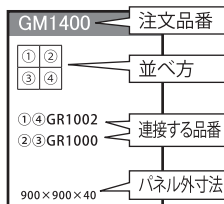

接続明細説明書

必ず、壁面へ取り付ける前に、

- 注文品番
- 並べ方
- 接続する品番

を下記の表でご確認下さい。

GM1716	GM1717	GM1718	GM1719
 <p>①③⑤ GR1151 ②④⑥ GR1152 ⑦ GR9960</p> <p>902×722×35</p>	 <p>①③⑤ GR1020 ②④⑥ GR1022 ⑦ GR9961</p> <p>1352×1022×35</p>	 <p>①③⑤ GR1021 ②④⑥ GR1023 ⑦ GR9962</p> <p>1802×1322×35</p>	 <p>①③ GR1153 ② GR1150 ④ GR9963</p> <p>902×422×35</p>
GM1720	GM1721	GM1722	GM1723
 <p>①③ GR1024 ② GR1018 ④ GR9964</p> <p>1352×572×35</p>	 <p>①③ GR1025 ② GR1019 ④ GR9965</p> <p>1802×722×35</p>	 <p>①② GR1153 ③ GR1157 ④ GR9960</p> <p>902×422×35</p>	 <p>①② GR1024 ③ GR1158 ④ GR9961</p> <p>1352×572×35</p>
GM1724	GM1725	GM1726	GM1727
 <p>①② GR1025 ③ GR1159 ④ GR9962</p> <p>1802×722×35</p>	 <p>①③⑤ GR1154 ②④ GR1160 ⑥ GR9966</p> <p>1502×422×35</p>	 <p>①③⑤ GR1155 ②④ GR1161 ⑥ GR9967</p> <p>2252×572×35</p>	 <p>①③⑤ GR1156 ②④ GR1162 ⑥ GR9968</p> <p>3002×722×35</p>