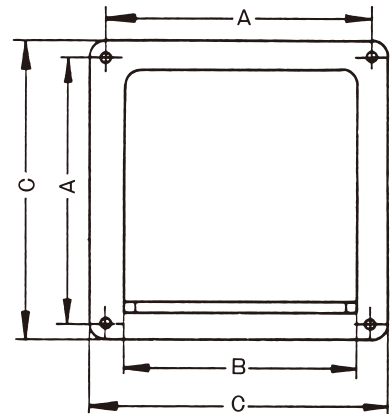

- 堅牢で美しいデザインです。
- 作業性の良い設計・構造です。
- 一般住宅、事務所、店舗工場等広範囲にご利用いただけます。