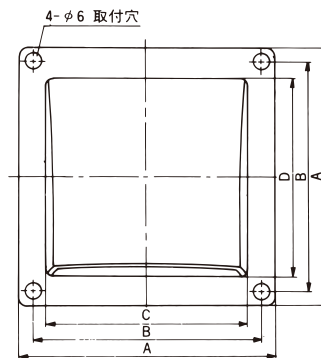

## ■角型アミ付パイプフード

品名記号		適用 パイプ		標準価格	入数		寸法 (mm)								
アイボリー	ブラウン				内箱	外箱	A	B	C	D	E	φF	G	H	I
PF-100NT	PF-100NT-BN	100φ		1,830	2	24	162	144	126	122	163.5	96	117	46.5	7
PF-150NT	PF-150NT-BN	150φ		2,430	2	18	212	192	172	164	205.8	141.9	160	45.8	8