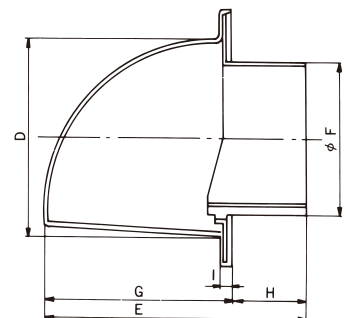

## ■角型アミ付パイプフード

品名記号		適用 パイプ		標準価格	入数		寸法 (mm)								
アイボリー	ブラウン				内箱	外箱	A	B	C	D	E	φF	G	H	I
PF-100NT	PF-100NT-BN	100φ		1,830	2	24	162	144	126	122	163.5	96	117	46.5	7
PF-150NT	PF-150NT-BN	150φ		2,430	2	18	212	192	172	164	205.8	141.9	160	45.8	8