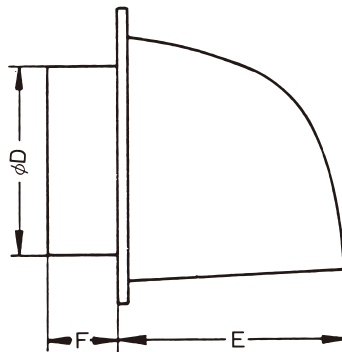

- 堅牢で美しいデザインです。
- 作業性の良い設計・構造です。
- 一般住宅、事務所、店舗工場等広範囲にご利用いただけます。