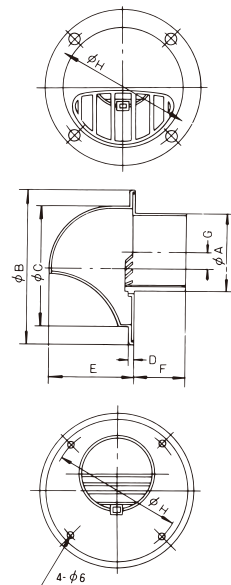

## ■角型アミ付パイプフード

品名記号		適用 パイプ		標準価格	入数		寸法 (mm)								
アイボリー	ブラウン				内箱	外箱	A	B	C	D	E	φF	G	H	I
PF-100NT	PF-100NT-BN	100φ		1,830	2	24	162	144	126	122	163.5	96	117	46.5	7
PF-150NT	PF-150NT-BN	150φ		2,430	2	18	212	192	172	164	205.8	141.9	160	45.8	8

## 角型パイプフード

品名記号		適用パイプ		標準価格	入数		寸法 (mm)						
アイボリー	ブラック				内箱	外箱	A	B	C	$\phi D$	E	F	
PF-100	PF-100-BK	100 $\phi$		1,700	2	24	144	126	162	96.3	120	46.5	
PF-150	PF-150-BK	150 $\phi$		2,200	2	18	192	172	212	143.4	170	46	

## 丸型パイプフード

品名記号			適用パイプ		標準価格	入数		寸法 (mm)							
アイボリー	ライトグレー	ブラック				内箱	外箱	$\phi A$	$\phi B$	$\phi C$	D	$\phi H$	E	F	G
PF-100R	PF-100R-LG	PF-100R-BK	100 $\phi$		2,200	2	24	96.3	160	130	7	144	90	46.5	10.5
PF-150R	PF-150R-LG	PF-150R-BK	150 $\phi$		2,960	2	18	143.4	215	180	8	199	115	45.7	12
PF-100RM(クロームメッキ付)			100 $\phi$		3,790	2	24	96.3	160	130	7	144	90	46.5	10.5
PF-150RM(クロームメッキ付)			150 $\phi$		4,930	2	18	143.4	215	180	8	199	115	45.7	12