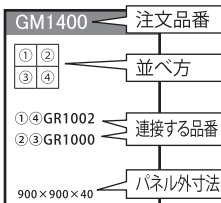

接続明細説明書

必ず、壁面へ取り付ける前に、

- 注文品番
- 並べ方
- 接続する品番

を下記の表でご確認下さい。

GM1690	GM1429	GM1430	GM1691
<p>①③⑤GR1151 ②④⑥GR1152</p> <p>900×600×17</p>	<p>①③⑤GR1020 ②④⑥GR1022</p> <p>1350×900×17</p>	<p>①③⑤GR1021 ②④⑥GR1023</p> <p>1800×1200×17</p>	<p>①③GR1153 ②GR1150</p> <p>900×300×17</p>
GM1692	GM1693	GM1694	GM1695
<p>①③GR1024 ②GR1018</p> <p>1350×450×17</p>	<p>①③GR1025 ②GR1019</p> <p>1800×600×17</p>	<p>①②GR1153 ③GR1157</p> <p>900×300×17</p>	<p>①②GR1024 ③GR1158</p> <p>1350×450×17</p>
GM1696	GM1697	GM1698	GM1699
<p>①②GR1025 ③GR1159</p> <p>1800×600×17</p>	<p>①③⑤GR1154 ②④GR1160</p> <p>1500×300×17</p>	<p>①③⑤GR1155 ②④GR1161</p> <p>2250×450×17</p>	<p>①③⑤GR1156 ②④GR1162</p> <p>3000×600×17</p>