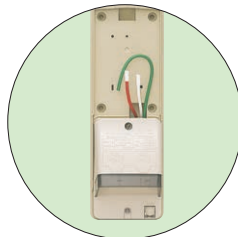

防水コンセントボックス

防水コンセント付

(ベージュ色)

アース線付(IVより線2.0 \times 200mm)

(平形キャップ \times 2又は、丸形キャップ \times 2コまで)

- 蓋を開けずにプラグが差し込めます。
- 防水コンセントですから雨にも安心!
- 基台にはバンド通し穴が設けてあります。

ご注意 内線規程 3202節-2-⑥

コンセントを屋側の雨線外又は屋外に施設する場合は、地上30cm以上の高さに取り付ける。

漏電しゃ断器付

漏電しゃ断器無

品番	規格	入数	割戻	希望小売価格(税抜)
WBC-1J	●漏電しゃ断器(2P-1E20A・OC付) 感度電流30mA ●防水コンセント2ケ用 接地極付・アースターミナル付 15A-125V	10	1	19,100
WBC-1NJ	●防水コンセント2ケ用 接地極付・アースターミナル付 15A-125V	5	1	11,600

ミラグラント® (ボックス用)

IP67

ベージュ

黒

- ケーブルを乾式で固定・防水処理ができるボックス用ケーブルグラントです。
- 袋ナットを締めることで内部の防水ゴムを圧縮し、幅広いケーブル径に対応できます。
- 屋外でも使用できます。

品番		適合	適合ノック径	電線管の呼び	ねじの呼び	φD	L	ℓ	W	入数	希望小売価格(税抜)
ベージュ	黒										
GLK-16SF2	GLK-16SF2K	VVF1.6 \times 2C・VVF2.0 \times 2C	φ21~φ22	16	G1/2	30	50.5	12	27	10	350
GLK-16SD11	GLK-16SD11K	φ4~φ11	φ21~φ22	16	G1/2	30	50.5	12	27	10	350
GLK-16SD14	GLK-16SD14K	φ8~φ14	φ21~φ22	16	G1/2	30	50.5	12	27	10	350
GLK-16F2	GLK-16F2K	VVF1.6 \times 2C・VVF2.0 \times 2C	φ21~φ22	22(25)	G3/4	31	52.5	14.5	27		
GLK-16D11	GLK-16D11K	φ4~φ11	φ21~φ22	22(25)	G3/4	31	52.5	14.5	27		
GLK-16D14	GLK-16D14K	φ8~φ14	φ21~φ22	22(25)	G3/4	31	52.5	14.5	27		
GLK-22F2	GLK-22F2K	VVF1.6 \times 2C・VVF2.0 \times 2C VVF2.6 \times 2C	φ26~φ27	22(25)	G3/4	31	52.5	14.5	36	10	420
GLK-22F3	GLK-22F3K	VVF1.6 \times 3C・VVF2.0 \times 3C	φ26~φ27	22(25)	G3/4	31	52.5	14.5	36	10	420
GLK-22D20	GLK-22D20K	φ14~φ20	φ26~φ27	22(25)	G3/4	31	52.5	14.5	36	10	420
GLK-28D25	GLK-28D25K	φ19~φ25	φ33~φ34	28(31)	G1	44	57.5	15	41	10	620