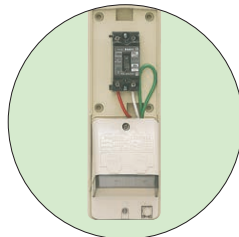

防水コンセントボックス

防水コンセント付

(ベージュ色)

アース線付(IVより線2.0 \times 200mm)

(平形キャップ \times 2又は、丸形キャップ \times 2コまで)

- 蓋を開けずにプラグが差し込めます。
- 防水コンセントですから雨にも安心!
- 基台にはバンド通し穴が設けてあります。

ご注意 内線規程 3202節-2-⑥

コンセントを屋側の雨線外又は屋外に施設する場合は、地上30cm以上の高さに取り付ける。

漏電しゃ断器付

漏電しゃ断器無

品番	規格	入数	割戻	希望小売価格(税抜)
WBC-1J	●漏電しゃ断器(2P-1E20A・OC付) 感度電流30mA ●防水コンセント2ケ用 接地極付・アースターミナル付 15A-125V	10	1	19,100
WBC-1NJ	●防水コンセント2ケ用 接地極付・アースターミナル付 15A-125V	5	1	11,600

ミラグラント® (ボックス用)

IP67

ベージュ

黒

- ケーブルを乾式で固定・防水処理ができるボックス用ケーブルグラントです。
- 袋ナットを締めることで内部の防水ゴムを圧縮し、幅広いケーブル径に対応できます。
- 屋外でも使用できます。

品番		適合	適合ノック径	電線管の呼び	ねじの呼び	φD	L	ℓ	W	入数	希望小売価格(税抜)
ベージュ	黒										
GLK-16SF2	GLK-16SF2K	VVF1.6 \times 2C・VVF2.0 \times 2C	φ21~φ22	16	G1/2	30	50.5	12	27	10	350
GLK-16SD11	GLK-16SD11K	φ4~φ11	φ21~φ22	16	G1/2	30	50.5	12	27	10	350
GLK-16SD14	GLK-16SD14K	φ8~φ14	φ21~φ22	16	G1/2	30	50.5	12	27	10	350
GLK-16F2	GLK-16F2K	VVF1.6 \times 2C・VVF2.0 \times 2C	φ21~φ22	22(25)	G3/4	31	52.5	14.5	27		
GLK-16D11	GLK-16D11K	φ4~φ11	φ21~φ22	22(25)	G3/4	31	52.5	14.5	27		
GLK-16D14	GLK-16D14K	φ8~φ14	φ21~φ22	22(25)	G3/4	31	52.5	14.5	27		
GLK-22F2	GLK-22F2K	VVF1.6 \times 2C・VVF2.0 \times 2C VVF2.6 \times 2C	φ26~φ27	22(25)	G3/4	31	52.5	14.5	36	10	420
GLK-22F3	GLK-22F3K	VVF1.6 \times 3C・VVF2.0 \times 3C	φ26~φ27	22(25)	G3/4	31	52.5	14.5	36	10	420
GLK-22D20	GLK-22D20K	φ14~φ20	φ26~φ27	22(25)	G3/4	31	52.5	14.5	36	10	420
GLK-28D25	GLK-28D25K	φ19~φ25	φ33~φ34	28(31)	G1	44	57.5	15	41	10	620