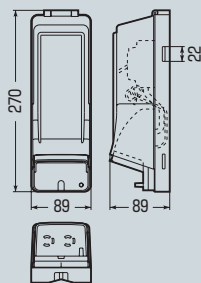

防水コンセントボックス

防水コンセント付

(ベージュ色)

アース線付(IVより線2.0 \times 200mm)

(平形キャップ \times 2又は、丸形キャップ \times 2コまで)

- 蓋を開けずにプラグが差し込めます。
- 防水コンセントですから雨にも安心!
- 基台にはバンド通し穴が設けてあります。

ご注意 内線規程 3202節-2-⑥

コンセントを屋側の雨線外又は屋外に施設する場合は、地上30cm以上の高さに取り付ける。

漏電しゃ断器付

漏電しゃ断器無

品番	規格	入数	割戻	希望小売価格(税抜)
WBC-1J	●漏電しゃ断器(2P-1E20A・OC付) 感度電流30mA ●防水コンセント2ケ用 接地極付・アースターミナル付 15A-125V	10	1	19,100
WBC-1NJ	●防水コンセント2ケ用 接地極付・アースターミナル付 15A-125V	5	1	11,600

ミラグラント® (ボックス用)

IP67

ベージュ