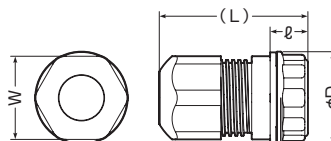

漏電しゃ断器付

漏電しゃ断器無

品番	規格	入数	割戻	希望小売価格(税抜)
WBC-1J	●漏電しゃ断器(2P-1E20A・OC付) 感度電流30mA ●防水コンセント2ケ用 接地極付・アースターミナル付 15A-125V	10	1	19,100
WBC-1NJ	●防水コンセント2ケ用 接地極付・アースターミナル付 15A-125V	5	1	11,600

ミラグラント® (ボックス用)

IP67

ベージュ

黒

- ケーブルを乾式で固定・防水処理ができるボックス用ケーブルグラントです。
- 袋ナットを締めることで内部の防水ゴムを圧縮し、幅広いケーブル径に対応できます。
- 屋外でも使用できます。

品番		適合	適合ノック径	電線管の呼び	ねじの呼び	φD	L	ℓ	W	入数	希望小売価格(税抜)
ベージュ	黒										
GLK-16SF2	GLK-16SF2K	VVF1.6 \times 2C・VVF2.0 \times 2C	φ21~φ22	16	G1/2	30	50.5	12	27	10	350
GLK-16SD11	GLK-16SD11K	φ4~φ11	φ21~φ22	16	G1/2	30	50.5	12	27	10	350
GLK-16SD14	GLK-16SD14K	φ8~φ14	φ21~φ22	16	G1/2	30	50.5	12	27	10	350
GLK-16F2	GLK-16F2K	VVF1.6 \times 2C・VVF2.0 \times 2C	φ21~φ22	22(25)	G3/4	31	52.5	14.5	27		
GLK-16D11	GLK-16D11K	φ4~φ11	φ21~φ22	22(25)	G3/4	31	52.5	14.5	27		
GLK-16D14	GLK-16D14K	φ8~φ14	φ21~φ22	22(25)	G3/4	31	52.5	14.5	27		
GLK-22F2	GLK-22F2K	VVF1.6 \times 2C・VVF2.0 \times 2C VVF2.6 \times 2C	φ26~φ27	22(25)	G3/4	31	52.5	14.5	36	10	420
GLK-22F3	GLK-22F3K	VVF1.6 \times 3C・VVF2.0 \times 3C	φ26~φ27	22(25)	G3/4	31	52.5	14.5	36	10	420
GLK-22D20	GLK-22D20K	φ14~φ20	φ26~φ27	22(25)	G3/4	31	52.5	14.5	36	10	420
GLK-28D25	GLK-28D25K	φ19~φ25	φ33~φ34	28(31)	G1	44	57.5	15	41	10	620