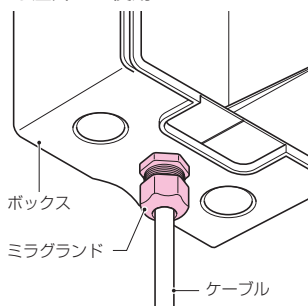

防水コンセントボックス

防水コンセント付

(ベージュ色)

アース線付(IVより線2.0 \times 200mm)

(平形キャップ \times 2又は、丸形キャップ \times 2コまで)

- 蓋を開けずにプラグが差し込めます。
- 防水コンセントですから雨にも安心!
- 基台にはバンド通し穴が設けてあります。

ご注意 内線規程 3202節-2-⑥

コンセントを屋側の雨線外又は屋外に施設する場合は、地上30cm以上の高さに取り付ける。

漏電しゃ断器付

漏電しゃ断器無

品番	規格	入数	割戻	希望小売価格(税抜)
WBC-1J	●漏電しゃ断器(2P-1E20A・OC付) 感度電流30mA ●防水コンセント2ケ用 接地極付・アースターミナル付 15A-125V	10	1	19,100
WBC-1NJ	●防水コンセント2ケ用 接地極付・アースターミナル付 15A-125V	5	1	11,600

ミラグラント® (ボックス用)

IP67

ベージュ

黒

- ケーブルを乾式で固定・防水処理ができるボックス用ケーブルグラントです。
- 袋ナットを締めることで内部の防水ゴムを圧縮し、幅広いケーブル径に対応できます。
- 屋外でも使用できます。

品番		適合	適合ノック径	電線管の呼び	ねじの呼び	φD	L	ℓ	W	入数	希望小売価格(税抜)
ベージュ	黒										
GLK-16SF2	GLK-16SF2K	VVF1.6 \times 2C・VVF2.0 \times 2C	φ21~φ22	16	G1/2	30	50.5	12	27	10	350
GLK-16SD11	GLK-16SD11K	φ4~φ11	φ21~φ22	16	G1/2	30	50.5	12	27	10	350
GLK-16SD14	GLK-16SD14K	φ8~φ14	φ21~φ22	16	G1/2	30	50.5	12	27	10	350
GLK-16F2	GLK-16F2K	VVF1.6 \times 2C・VVF2.0 \times 2C	φ21~φ22	22(25)	G3/4	31	52.5	14.5	27		
GLK-16D11	GLK-16D11K	φ4~φ11	φ21~φ22	22(25)	G3/4	31	52.5	14.5	27		
GLK-16D14	GLK-16D14K	φ8~φ14	φ21~φ22	22(25)	G3/4	31	52.5	14.5	27		
GLK-22F2	GLK-22F2K	VVF1.6 \times 2C・VVF2.0 \times 2C VVF2.6 \times 2C	φ26~φ27	22(25)	G3/4	31	52.5	14.5	36	10	420
GLK-22F3	GLK-22F3K	VVF1.6 \times 3C・VVF2.0 \times 3C	φ26~φ27	22(25)	G3/4	31	52.5	14.5	36	10	420
GLK-22D20	GLK-22D20K	φ14~φ20	φ26~φ27	22(25)	G3/4	31	52.5	14.5	36	10	420
GLK-28D25	GLK-28D25K	φ19~φ25	φ33~φ34	28(31)	G1	44	57.5	15	41	10	620