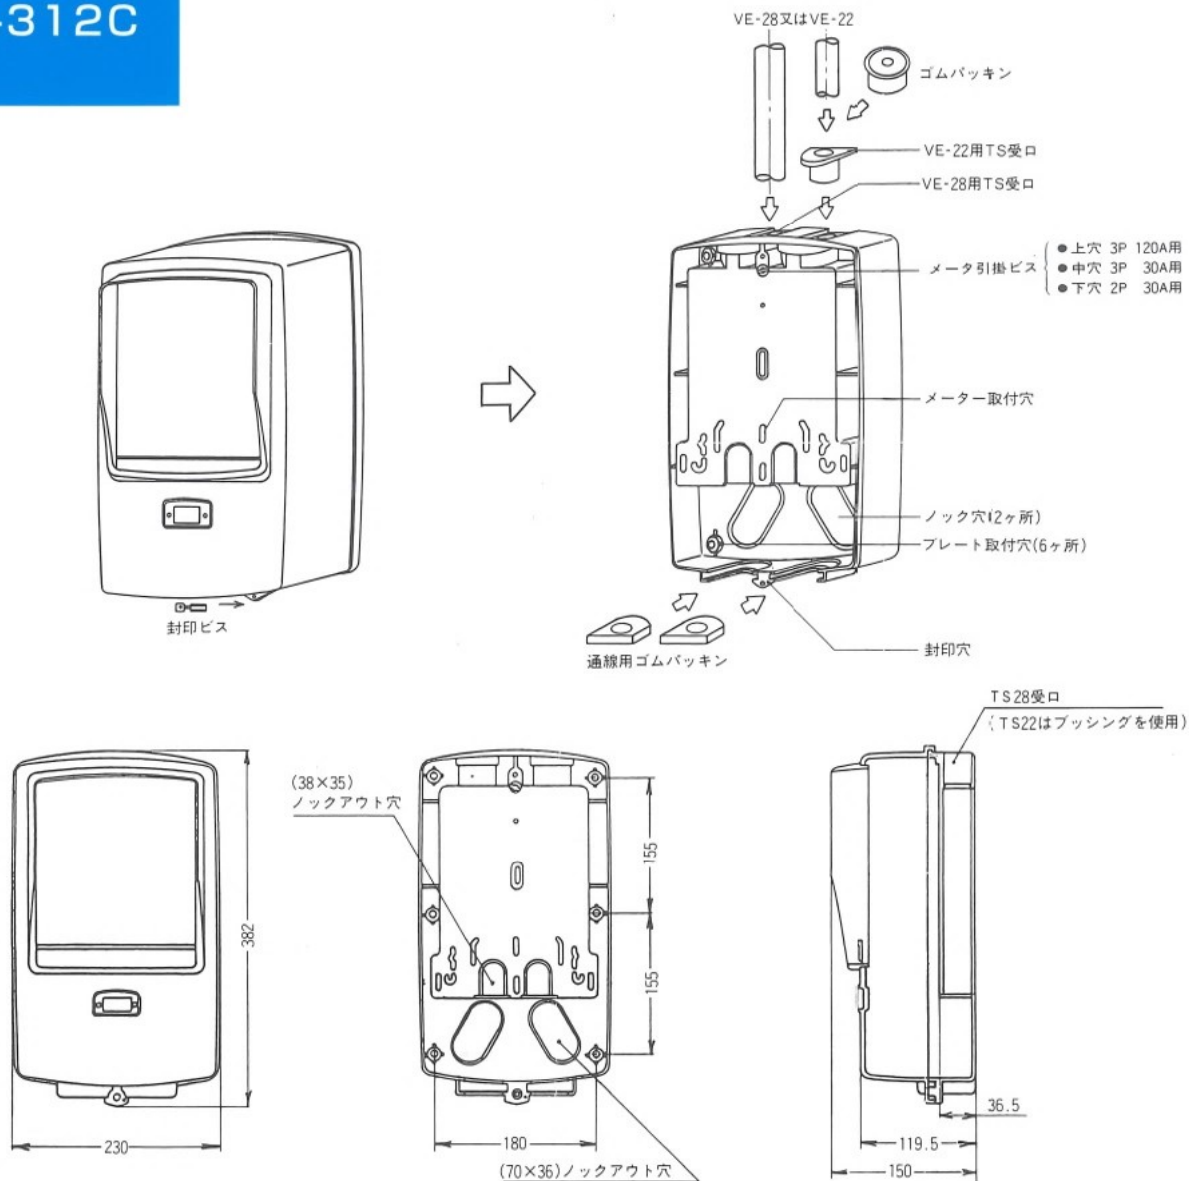

カラープレート

東京・関西・九州・中部・北陸
 中国・四国・東北・北海道
 沖縄 各電力管内用

公益社団法人 全関東電気工事協会
 優良機材推奨認定品
 引込口配線美化工法推進適合品
 推奨認定番号 全関第7号

- 屋外・屋内兼用です。(注)
 アパート・マンション・一般住宅・店舗等に御使用ください。
- 裏面配線による、引込口配線美化工法に最適です。
- 封印穴付です。
- 自己消火性ACS樹脂を使用していますので、物性低下、変色、ゴミの付着が少なく、難燃性樹脂の中では高いレベルの耐候性を有しています。

(注)

普通メーターによる雨線外への施設には適合しません。
 雨線外への施設は、強化耐候型メーターを御使用下さい。

スマートメーター
適合

MP-211C
アイボリー

スマートメーター
適合

MP-312C
アイボリー

スマートメーター
適合

MP-321C
アイボリー

※MP-211C・321Cは、MP-312Cと作業方法が異なり、より取り扱い易くなりました。

《取扱説明》

MP-312C

MP型カラープレートカバー付

自己消火性樹脂

品名記号 アイボリー	適合スマートメーター		入数	寸法(mm)			摘要
				タテ	ヨコ	フカサ	
MP-211C	1φ2W	30A	12	300	184	132	VE16又は22
MP-312C	1φ2W 30A	1φ3W 60A	6	382	230	150	VE22又は28
MP-321C	1φ3W (3φ3W)	~120A	4	454	244	160	VE28又は36
MP-211CS (ステンレスビス付)	1φ2W	30A	12	300	185	132	VE16又は22
MP-312CS (ステンレスビス付)	1φ2W 30A	1φ3W 60A	6	382	230	150	VE22又は28
MP-321CS (ステンレスビス付)	1φ3W (3φ3W)	~120A	4	454	245	160	VE28又は36