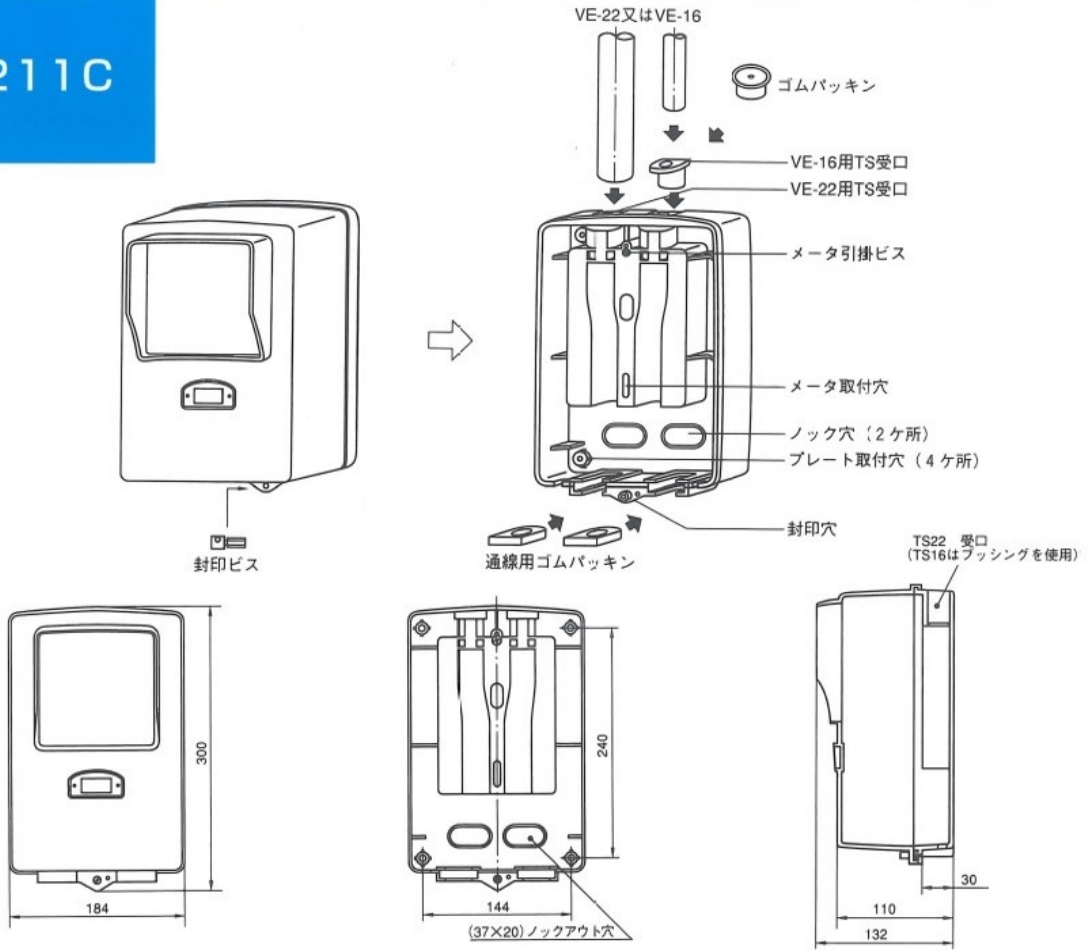

《取扱説明》

MP-211C