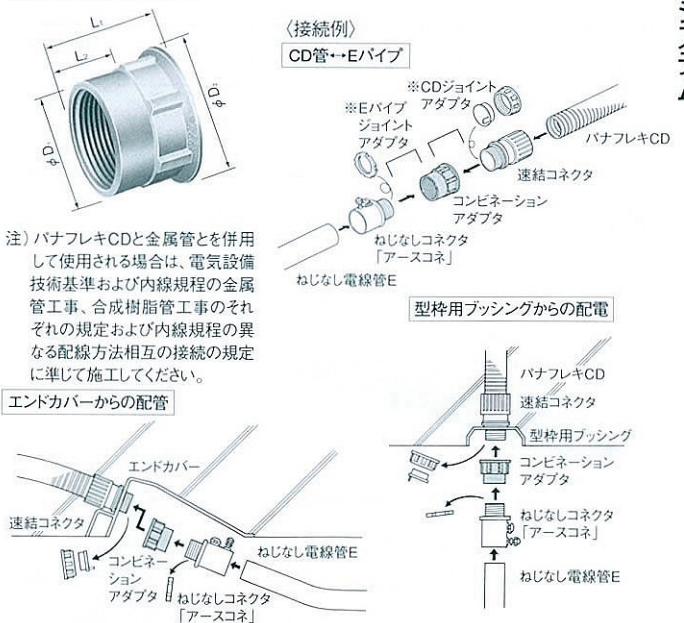

■型枠用カップリング JIS C8412

コンクリート打ち継ぎ箇所などのCD管相互の接続に使用します。  
●防トシール付。取り付け用の釘の長さは38mm以内のものをご使用ください。

型枠解体後の釘の除去

釘の除去が簡単にできます。

CD管の接続

在庫区分	品番	呼び	D	L	ℓ	標準価格 (税別)
○	DM016WC	16	28.5	62.8	28.9	105円
○	DM022WC	22	35.5	74.8	34.4	128円

■ニップル30 (パナフレキエース・パナフレキと兼用)

速結コネクタを、鉄筋を避けて取り付けの場合などに使用します。

■径違ニップル (パナフレキエース・パナフレキと兼用)

呼び14・16のパナフレキCDと呼び16のVE管とを接続するときを使用します。

※呼び22以上はコネクタ相互を直接接続できます。

在庫区分	品番	呼び	A	d <sub>1</sub>	ℓ <sub>1</sub>	ℓ <sub>2</sub>	標準価格 (税別)
○	DM163N	16-16	29.0	15.8	12.0	12.0	70円
○	DM223N	22-22	35.0	21.5	12.0	12.0	70円
○	DM283N	28-28	43.5	27.5	14.0	14.0	105円

在庫区分	品番	呼び	標準価格 (税別)
○	DM16N	16-22	58円

■ジョイントナット (パナフレキエース・パナフレキと兼用)

厚鋼電線管ねじのおねじ相互の接続に使用します。お手持ちの厚鋼電線管およびCD管用コネクタとジョイントナットとを組み合わせる頂き、必要に応じた配管ができます。

■コンビネーションアダプタ (パナフレキエース・パナフレキと兼用)

薄鋼電線管ねじと厚鋼電線管ねじとの接続に使用します。お手持ちの電線管およびCD管用コネクタとコンビネーションニップルとを組み合わせる頂き、必要に応じた配管ができます。

呼びはCD管—ねじなし電線管