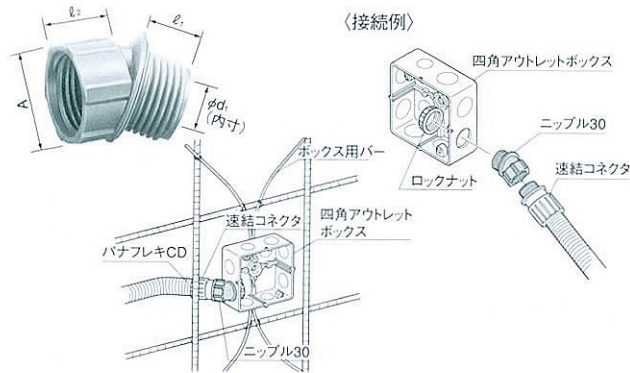

■型枠用カップリング JIS C8412

コンクリート打ち継ぎ箇所などのCD管相互の接続に使用します。  
●防トシール付。取り付け用の釘の長さは38mm以内のものをご使用ください。

型枠解体後の釘の除去

釘の除去が簡単にできます。

CD管の接続

在庫区分	品番	呼び	D	L	ℓ	標準価格 (税別)
○	DM016WC	16	28.5	62.8	28.9	105円
○	DM022WC	22	35.5	74.8	34.4	128円

■ニップル30 (パナフレキエース・パナフレキと兼用)

速結コネクタを、鉄筋を避けて取り付けの場合などに使用します。

■径違ニップル (パナフレキエース・パナフレキと兼用)

呼び14・16のパナフレキCDと呼び16のVE管とを接続するときを使用します。

※呼び22以上はコネクタ相互を直接接続できます。

在庫区分	品番	呼び	A	d <sub>1</sub>	ℓ <sub>1</sub>	ℓ <sub>2</sub>	標準価格 (税別)
○	DM163N	16-16	29.0	15.8	12.0	12.0	70円
○	DM223N	22-22	35.0	21.5	12.0	12.0	70円
○	DM283N	28-28	43.5	27.5	14.0	14.0	105円

呼びはCD管—ねじなし電線管