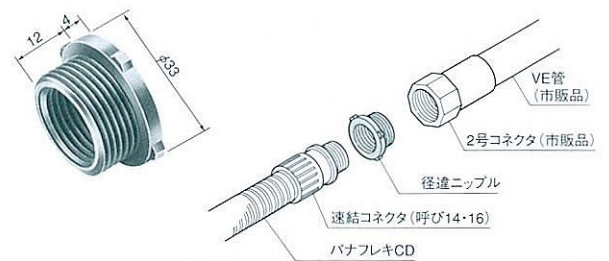

■型枠用カップリング JIS C8412

コンクリート打ち継ぎ箇所などのCD管相互の接続に使用します。  
●防トシール付。取り付け用の釘の長さは38mm以内のものをご使用ください。

型枠解体後の釘の除去

釘の除去が簡単にできます。

CD管の接続

在庫区分	品番	呼び	D	L	ℓ	標準価格 (税別)
○	DM016WC	16	28.5	62.8	28.9	105円
○	DM022WC	22	35.5	74.8	34.4	128円

■ニップル30 (パナフレキエース・パナフレキと兼用)

速結コネクタを、鉄筋を避けて取り付けの場合などに使用します。

■径違ニップル (パナフレキエース・パナフレキと兼用)

呼び14・16のパナフレキCDと呼び16のVE管とを接続するときを使用します。

※呼び22以上はコネクタ相互を直接接続できます。

在庫区分	品番	呼び	A	d <sub>1</sub>	ℓ <sub>1</sub>	ℓ <sub>2</sub>	標準価格 (税別)
○	DM163N	16-16	29.0	15.8	12.0	12.0	70円
○	DM223N	22-22	35.0	21.5	12.0	12.0	70円
○	DM283N	28-28	43.5	27.5	14.0	14.0	105円

在庫区分	品番	呼び	標準価格 (税別)
○	DM16N	16-22	58円

■ジョイントナット (パナフレキエース・パナフレキと兼用)

厚鋼電線管ねじのおねじ相互の接続に使用します。お手持ちの厚鋼電線管およびCD管用コネクタとジョイントナットとを組み合わせる頂き、必要に応じた配管ができます。

■コンビネーションアダプタ (パナフレキエース・パナフレキと兼用)

薄鋼電線管ねじと厚鋼電線管ねじとの接続に使用します。お手持ちの電線管およびCD管用コネクタとコンビネーションニップルとを組み合わせる頂き、必要に応じた配管ができます。

呼びはCD管—ねじなし電線管