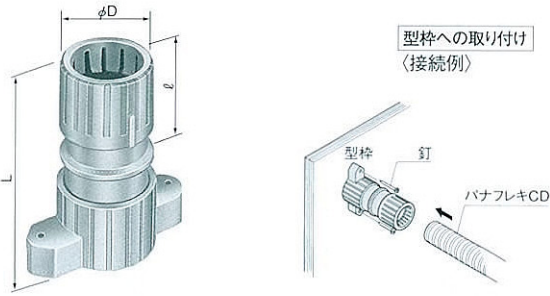

■型枠用カップリング JIS C8412

コンクリート打ち継ぎ箇所などのCD管相互の接続に使用します。  
●防トシール付。取り付け用の釘の長さは38mm以内のものをご使用ください。

型枠解体後の釘の除去

釘の除去が簡単にできます。

CD管の接続

在庫区分	品番	呼び	D	L	ℓ	標準価格 (税別)
○	DM016WC	16	28.5	62.8	28.9	105円
○	DM022WC	22	35.5	74.8	34.4	128円

■ニップル30 (パナフレキエース・パナフレキと兼用)

速結コネクタを、鉄筋を避けて取り付けの場合などに使用します。

■径違ニップル (パナフレキエース・パナフレキと兼用)

呼び14・16のパナフレキCDと呼び16のVE管とを接続するときを使用します。

※呼び22以上はコネクタ相互を直接接続できます。

在庫区分	品番	呼び	A	d <sub>1</sub>	ℓ <sub>1</sub>	ℓ <sub>2</sub>	標準価格 (税別)
○	DM163N	16-16	29.0	15.8	12.0	12.0	70円
○	DM223N	22-22	35.0	21.5	12.0	12.0	70円
○	DM283N	28-28	43.5	27.5	14.0	14.0	105円