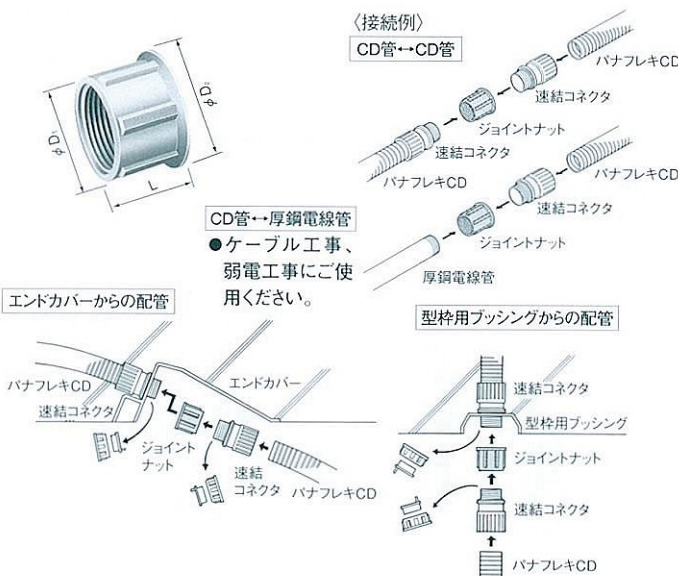

■型枠用カップリング JIS C8412

コンクリート打ち継ぎ箇所などのCD管相互の接続に使用します。  
●防トシール付。取り付け用の釘の長さは38mm以内のものをご使用ください。

型枠解体後の釘の除去

釘の除去が簡単にできます。

CD管の接続

在庫区分	品番	呼び	D	L	ℓ	標準価格 (税別)
○	DM016WC	16	28.5	62.8	28.9	105円
○	DM022WC	22	35.5	74.8	34.4	128円

■ニップル30 (パナフレキエース・パナフレキと兼用)

速結コネクタを、鉄筋を避けて取り付けの場合などに使用します。

■径違ニップル (パナフレキエース・パナフレキと兼用)

呼び14・16のパナフレキCDと呼び16のVE管とを接続するときを使用します。

※呼び22以上はコネクタ相互を直接接続できます。

在庫区分	品番	呼び	A	d <sub>1</sub>	ℓ <sub>1</sub>	ℓ <sub>2</sub>	標準価格 (税別)
○	DM163N	16-16	29.0	15.8	12.0	12.0	70円
○	DM223N	22-22	35.0	21.5	12.0	12.0	70円
○	DM283N	28-28	43.5	27.5	14.0	14.0	105円

在庫区分	品番	呼び	標準価格 (税別)
○	DM16N	16-22	58円

■ジョイントナット (パナフレキエース・パナフレキと兼用)

厚鋼電線管ねじのおねじ相互の接続に使用します。お手持ちの厚鋼電線管およびCD管用コネクタとジョイントナットとを組み合わせる頂き、必要に応じた配管ができます。

■コンビネーションアダプタ (パナフレキエース・パナフレキと兼用)

薄鋼電線管ねじと厚鋼電線管ねじとの接続に使用します。お手持ちの電線管およびCD管用コネクタとコンビネーションニップルとを組み合わせる頂き、必要に応じた配管ができます。

呼びはCD管—ねじなし電線管