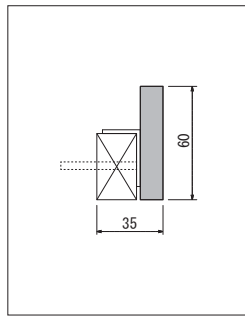

GM1713 30角9連  
GM1714 45角9連  
GM1715 60角9連

GM1716 30角6連  
GM1717 45角6連  
GM1718 60角6連

※接続写真は45角です。

パネル(63) 詳細→P.289

パネル(170) 詳細→P.291

注文品番	パネル明細	本体価格(税込価格)	パネル外寸法 w×h×d (mm)	外寸法 W×H×D (mm)	重量 (kg)
GM1710	30角4連	¥ 67,000(¥ 73,700)	722× 722×35	722× 722×100	6.1
GM1711	45角4連	¥110,900(¥121,990)	1022× 1022×35	1022× 1022×100	10.6
GM1712	60角4連	¥174,100(¥191,510)	1322× 1322×35	1322× 1322×100	16.0
GM1713	30角9連	¥141,300(¥155,430)	1022× 1022×35	1022× 1022×100	11.4
GM1714	45角9連	¥249,500(¥274,450)	1472× 1472×35	1472× 1472×100	20.6
GM1715	60角9連	¥407,200(¥447,920)	1922× 1922×35	1922× 1922×100	30.0
GM1716	30角6連	¥105,200(¥115,720)	902× 722×35	902× 722×100	6.8
GM1717	45角6連	¥174,600(¥192,060)	1352× 1022×35	1352× 1022×100	12.8
GM1718	60角6連	¥276,600(¥304,260)	1802× 1322×35	1802× 1322×100	19.6

フレーム：アルミ押出材ブラックアルマイト仕上・12mmMDF木目シート貼り・  
アルミ押出材シルバーアルマイト仕上・木棧 パネル(63)(170)  
面 板：5.5mmベニヤシート貼り・5mmブラダン  
装 飾：造花  
付属品：直付け用ビス

GR1018 45角

GR1019 60角

GR1022 45角

GR1023 60角

注文品番	パネル明細	本体価格(税込価格)	パネル外寸法 w×h×d (mm)	外寸法 W×H×D (mm)	重量 (kg)
GR1149	30角	¥14,000(¥15,400)	300×300×17	340×340×100	0.8
GR1016	45角	¥23,900(¥26,290)	450×450×17	490×490×100	1.6
GR1017	60角	¥38,600(¥42,460)	600×600×17	640×640×100	2.6
GR1150	30角	¥14,000(¥15,400)	300×300×17	340×340× 80	0.8
GR1018	45角	¥27,000(¥29,700)	450×450×17	490×490×100	1.6
GR1019	60角	¥47,000(¥51,700)	600×600×17	640×640×100	2.6
GR1151	30角	¥16,500(¥18,150)	300×300×17	340×340×100	0.8
GR1020	45角	¥26,000(¥28,600)	450×450×17	490×490×100	1.6
GR1021	60角	¥39,500(¥43,450)	600×600×17	640×640×100	2.6
GR1152	30角	¥16,000(¥17,600)	300×300×17	340×340×130	0.8
GR1022	45角	¥28,600(¥31,460)	450×450×17	490×490×100	1.6
GR1023	60角	¥48,000(¥52,800)	600×600×17	640×640×100	2.6