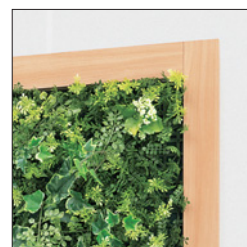

# 接続グリーン

グリーンパネルを壁面で接続して使う演出スタイルです。  
 接続パターンが豊富でスペースに合わせた空間演出ができます。

グリーンパネル

GM1714×2

GM1714

色味を意識した濃い目グリーンと黄緑系グリーンのグリーンパネルです。  
 種類が豊富で、色を統一したり色分けなどアイデア次第でいろいろ使えます。

GM1714

GR1149 30角

GR1016 45角

GR1017 60角

GR1150 30角

GR1151 30角

GR1020 45角

GR1021 60角

GR1152 30角

GM1710 30角4連  
GM1711 45角4連  
GM1712 60角4連