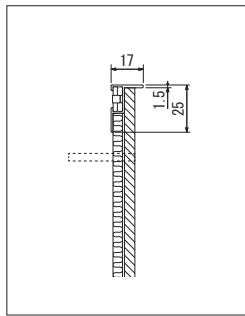

GR1016 45角

GR1017 60角

GR1150 30角

GR1151 30角

GR1020 45角

GR1021 60角

GR1152 30角

GM1710 30角4連  
GM1711 45角4連  
GM1712 60角4連

GM1713 30角9連  
GM1714 45角9連  
GM1715 60角9連

GM1716 30角6連  
GM1717 45角6連  
GM1718 60角6連

※接続写真は45角です。

パネル(63) 詳細→P.289

パネル(170) 詳細→P.291

注文品番	パネル明細	本体価格(税込価格)	パネル外寸法 w×h×d (mm)	外寸法 W×H×D (mm)	重量 (kg)
GM1710	30角4連	¥ 67,000(¥ 73,700)	722× 722×35	722× 722×100	6.1
GM1711	45角4連	¥110,900(¥121,990)	1022× 1022×35	1022× 1022×100	10.6
GM1712	60角4連	¥174,100(¥191,510)	1322× 1322×35	1322× 1322×100	16.0
GM1713	30角9連	¥141,300(¥155,430)	1022× 1022×35	1022× 1022×100	11.4
GM1714	45角9連	¥249,500(¥274,450)	1472× 1472×35	1472× 1472×100	20.6
GM1715	60角9連	¥407,200(¥447,920)	1922× 1922×35	1922× 1922×100	30.0
GM1716	30角6連	¥105,200(¥115,720)	902× 722×35	902× 722×100	6.8
GM1717	45角6連	¥174,600(¥192,060)	1352× 1022×35	1352× 1022×100	12.8
GM1718	60角6連	¥276,600(¥304,260)	1802× 1322×35	1802× 1322×100	19.6