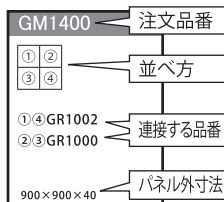

接続明細説明書

必ず、壁面へ取り付ける前に、

- 注文品番
- 並べ方
- 接続する品番

を下記の表でご確認下さい。

GM1707	GM1708	GM1709	GM1710
<p>①④GR1160 ②③GR1153 ⑤GR9952</p> <p>722×722×35</p>	<p>①④GR1161 ②③GR1024 ⑤GR9953</p> <p>1022×1022×35</p>	<p>①④GR1162 ②③GR1025 ⑤GR9954</p> <p>1322×1322×35</p>	<p>①②③④GR1149 ⑤GR9955</p> <p>722×722×35</p>
GM1711	GM1712	GM1713	GM1714
<p>①②③④GR1016 ⑤GR9956</p> <p>1022×1022×35</p>	<p>①②③④GR1017 ⑤GR9957</p> <p>1322×1322×35</p>	<p>①③⑤⑦⑨GR1149 ②④⑥⑧GR1150 ⑩GR9953</p> <p>1022×1022×35</p>	<p>①③⑤⑦⑨GR1016 ②④⑥⑧GR1018 ⑩GR9958</p> <p>1472×1472×35</p>
GM1715			
<p>①③⑤⑦⑨GR1017 ②④⑥⑧GR1019 ⑩GR9959</p> <p>1922×1922×35</p>			