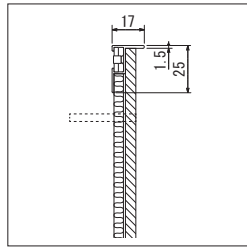

GR1150 30角

GR1151 30角

GR1020 45角

GR1021 60角

GR1152 30角

GM1686 30°4連  
GM1687 45°4連  
GM1688 60°4連

GM1689 30°9連  
GM1427 45°9連  
GM1428 60°9連

GM1690 30°6連  
GM1429 45°6連  
GM1430 60°6連

※接続写真は30角です。

GR1152

パネル(63) 詳細→P.289

注文品番	パネル明細	本体価格(税込価格)	パネル外寸法 w×h×d (mm)	外寸法 W×H×D (mm)	重量 (kg)
GM1686	30°4連	¥ 56,000(¥ 61,600)	600× 600×17	640× 640×100	3.2
GM1687	45°4連	¥ 95,600(¥105,160)	900× 900×17	940× 940×100	6.4
GM1688	60°4連	¥154,400(¥169,840)	1200×1200×17	1240×1240×100	10.4
GM1689	30°9連	¥126,000(¥138,600)	900× 900×17	940× 940×100	7.2
GM1427	45°9連	¥227,500(¥250,250)	1350×1350×17	1390×1390×100	14.4
GM1428	60°9連	¥381,000(¥419,100)	1800×1800×17	1840×1840×100	23.4
GM1690	30°6連	¥ 97,500(¥107,250)	900× 600×17	940× 640×100	4.8
GM1429	45°6連	¥163,800(¥180,180)	1350× 900×17	1390× 940×100	9.6
GM1430	60°6連	¥262,500(¥288,750)	1800×1200×17	1840×1240×100	15.6

フレーム：アルミ押出材ブラックアルマイト仕上 パネル(63)  
面 板：5.5mmベニヤシート貼り・5mmブラダン  
装 飾：造花  
付属品：直付け用ビス

GR1018 45°

GR1019 60°

GR1022 45°

GR1023 60°

注文品番	パネル明細	本体価格(税込価格)	パネル外寸法 w×h×d (mm)	外寸法 W×H×D (mm)	重量 (kg)
GR1149	30°	¥14,000(¥15,400)	300×300×17	340×340×100	0.8
GR1016	45°	¥23,900(¥26,290)	450×450×17	490×490×100	1.6
GR1017	60°	¥38,600(¥42,460)	600×600×17	640×640×100	2.6
GR1150	30°	¥14,000(¥15,400)	300×300×17	340×340× 80	0.8
GR1018	45°	¥27,000(¥29,700)	450×450×17	490×490×100	1.6
GR1019	60°	¥47,000(¥51,700)	600×600×17	640×640×100	2.6
GR1151	30°	¥16,500(¥18,150)	300×300×17	340×340×100	0.8
GR1020	45°	¥26,000(¥28,600)	450×450×17	490×490×100	1.6
GR1021	60°	¥39,500(¥43,450)	600×600×17	640×640×100	2.6
GR1152	30°	¥16,000(¥17,600)	300×300×17	340×340×130	0.8
GR1022	45°	¥28,600(¥31,460)	450×450×17	490×490×100	1.6
GR1023	60°	¥48,000(¥52,800)	600×600×17	640×640×100	2.6