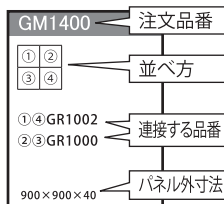

接続明細説明書

必ず、壁面へ取り付ける前に、

- 注文品番
- 並べ方
- 接続する品番

を下記の表でご確認下さい。

GM1683	GM1684	GM1685	GM1686
 <p>①④GR1160 ②③GR1153</p> <p>600×600×17</p>	 <p>①④GR1161 ②③GR1024</p> <p>900×900×17</p>	 <p>①④GR1162 ②③GR1025</p> <p>1200×1200×17</p>	 <p>①②③④GR1149</p> <p>600×600×17</p>
GM1687	GM1688	GM1689	GM1427
 <p>①②③④GR1016</p> <p>900×900×17</p>	 <p>①②③④GR1017</p> <p>1200×1200×17</p>	 <p>①③⑤⑦⑨GR1149 ②④⑥⑧GR1150</p> <p>900×900×17</p>	 <p>①③⑤⑦⑨GR1016 ②④⑥⑧GR1018</p> <p>1350×1350×17</p>
GM1428			
 <p>①③⑤⑦⑨GR1017 ②④⑥⑧GR1019</p> <p>1800×1800×17</p>			