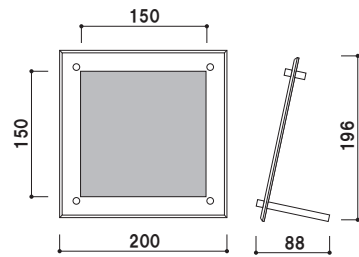

# PF

カウンターに高級感を演出。

PF-245 (タテ仕様)

PF-245 (ヨコ仕様)

PF-245 (タテ仕様)

PF-245 (ヨコ仕様)

面板 ■ 前板: アクリル透明 3mm  
背板: アクリルマットブラック 3mm  
面板サイズ ■ W198 × H260mm  
ポピック ■ 8-B-8 × 4ヶ  
8-N-12 × 2ヶ  
8-N-75 × 2ヶ

PF-245 (黒マット)

カバー付 片面 屋内

重量 ■ 450g 003

面板 ■ 前板: アクリル透明 3mm  
背板: アクリルマットブラック 3mm  
面板サイズ ■ W270 × H357mm  
ポピック ■ 12-B-10 × 4ヶ  
12-N-15 × 2ヶ  
12-N-75 × 2ヶ

PF-244 (黒マット)

カバー付 片面 屋内

重量 ■ 900g 003

フォトフレームタイプ

面板 ■ 前板：アクリル透明 5mm  
 背板：カラーアクリル 2mm  
 面板サイズ ■ 200 角  
 ポビック ■ 8-B-8 × 4ヶ  
 8-N-12 × 2ヶ  
 8-N-75 × 2ヶ

※ご注文時にカラーをご指定ください。

PF-200 (ブラック)

黒マット

白パール

赤マット

PF-200  
(黒マット / 白パール / 赤マット)

カバー付 片面 屋内

重量 ■ 500g 003

PF-144  
(マットブラック / グレーパール / ホワイトパール)

カバー付 片面 屋内

重量 ■ 450g 003

PF-144 (グレーパール)

面板 ■ アクリル 3mm  
 ポビック ■ 38-B-10 × 1ヶ  
 38-N-30 × 1ヶ  
 面板サイズ ■ W250 × H70mm  
 ※ご注文時にカラーをご指定ください。

アクリルはさみ込みタイプ