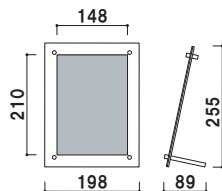

# PF

カウンターに高級感を演出。

PF-245 (タテ仕様)

PF-245 (ヨコ仕様)

PF-245 (タテ仕様)

PF-245 (ヨコ仕様)

面板 ■ 前板: アクリル透明 3mm  
背板: アクリルマットブラック 3mm  
面板サイズ ■ W198 × H260mm  
ポピック ■ 8-B-8 × 4ヶ  
8-N-12 × 2ヶ  
8-N-75 × 2ヶ

PF-245 (黒マット)

カバー付 片面 屋内

重量 ■ 450g 003

面板 ■ 前板: アクリル透明 3mm  
背板: アクリルマットブラック 3mm  
面板サイズ ■ W270 × H357mm  
ポピック ■ 12-B-10 × 4ヶ  
12-N-15 × 2ヶ  
12-N-75 × 2ヶ

PF-244 (黒マット)

カバー付 片面 屋内

重量 ■ 900g 003

フォトフレームタイプ

面板 ■ 前板：アクリル透明 5mm  
 背板：カラーアクリル 2mm  
 面板サイズ ■ 200 角  
 ポビック ■ 8-B-8 × 4ヶ  
 8-N-12 × 2ヶ  
 8-N-75 × 2ヶ

PF-144  
(マットブラック / グレーパール / ホワイトパール)

カバー付 片面 屋内

重量 ■ 450g 003

PF-144 (グレーパール)

面板 ■ アクリル 3mm  
 ポビック ■ 38-B-10 × 1ヶ  
 38-N-30 × 1ヶ  
 面板サイズ ■ W250 × H70mm  
 ※ご注文時にカラーをご指定ください。

アクリルはさみ込みタイプ