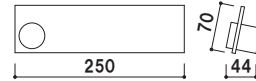

カバー付 片面 屋内

重量 ■ 450g 003

面板 ■ 前板: アクリル透明 3mm  
背板: アクリルマットブラック 3mm  
面板サイズ ■ W270 × H357mm  
ポピック ■ 12-B-10 × 4ヶ  
12-N-15 × 2ヶ  
12-N-75 × 2ヶ

PF-244 (黒マット)

カバー付 片面 屋内

重量 ■ 900g 003

フォトフレームタイプ

面板 ■ 前板：アクリル透明 5mm  
 背板：カラーアクリル 2mm  
 面板サイズ ■ 200 角  
 ポビック ■ 8-B-8 × 4ヶ  
 8-N-12 × 2ヶ  
 8-N-75 × 2ヶ

※ご注文時にカラーをご指定ください。

PF-200 (ブラック)

黒マット

白パール

赤マット

PF-200  
(黒マット / 白パール / 赤マット)

カバー付 片面 屋内

重量 ■ 500g 003

PF-144  
(マットブラック / グレーパール / ホワイトパール)

カバー付 片面 屋内

重量 ■ 450g 003

PF-144 (グレーパール)

面板 ■ アクリル 3mm  
 ポビック ■ 38-B-10 × 1ヶ  
 38-N-30 × 1ヶ  
 面板サイズ ■ W250 × H70mm  
 ※ご注文時にカラーをご指定ください。

アクリルはさみ込みタイプ