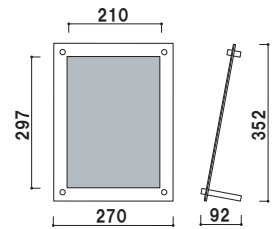

# PF

カウンターに高級感を演出。

PF-245 (タテ仕様)

PF-245 (ヨコ仕様)

PF-245 (タテ仕様)

PF-245 (ヨコ仕様)

面板 ■ 前板: アクリル透明 3mm  
背板: アクリルマットブラック 3mm  
面板サイズ ■ W198 × H260mm  
ポピック ■ 8-B-8 × 4ヶ  
8-N-12 × 2ヶ  
8-N-75 × 2ヶ

PF-245 (黒マット)

カバー付 片面 屋内

重量 ■ 450g 003

面板 ■ 前板: アクリル透明 3mm  
背板: アクリルマットブラック 3mm  
面板サイズ ■ W270 × H357mm  
ポピック ■ 12-B-10 × 4ヶ  
12-N-15 × 2ヶ  
12-N-75 × 2ヶ

PF-244 (黒マット)

カバー付 片面 屋内

重量 ■ 900g 003

フォトフレームタイプ

面板 ■ 前板：アクリル透明 5mm  
 背板：カラーアクリル 2mm  
 面板サイズ ■ 200 角  
 ポビック ■ 8-B-8 × 4ヶ  
 8-N-12 × 2ヶ  
 8-N-75 × 2ヶ