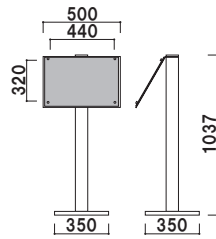

メニューサイン

JO

+ αの付いたメニューサイン。

JO-88

共通スペック

本体 ■ φ 80 アルミ押型材アルマイト仕上
ベース ■ ABS 樹脂 (黒塗装) スチールウエイト入り

JO-88

面板 ■ スチール黒塗装仕上
アクリル透明 3mm 付
面板サイズ ■ W480 × H360mm
面板有効サイズ ■ W440 × H320mm

カバー付 組立 片面 屋内

重量 ■ 10.3kg 079

JO-89

面板 ■ スチール黒塗装仕上
上部 : アクリル透明 3.0mm 付
面板サイズ ■ W480 × H360mm
面板有効サイズ ■ W440 × H320mm
メニュー厚み ■ 30mm まで

カバー付 組立 片面 屋内

重量 ■ 12.7kg 088

JO-83

面板 ■ スチール黒塗装仕上
メニュー厚み ■ 30mm まで
ラック部サイズ ■ A4 判 2 列
厚さ 25mm まで

組立 片面 屋内

重量 ■ 10.0kg 079

JO-82

面板 ■ スチール黒塗装仕上
上部 : アクリル透明 3.0mm 付
面板サイズ ■ W480 × H360mm
面板有効サイズ ■ W440 × H320mm
メニュー厚み ■ 30mm まで

カバー付 組立 片面 屋内

重量 ■ 13.8kg 153