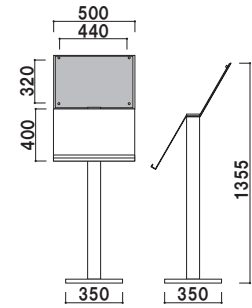

メニューサイン

JO

+ αの付いたメニューサイン。

JO-88

共通スペック

本体 ■ φ 80 アルミ押型材アルマイト仕上
ベース ■ ABS 樹脂 (黒塗装) スチールウエイト入り

JO-88

面板 ■ スチール黒塗装仕上
アクリル透明 3mm 付
面板サイズ ■ W480 × H360mm
面板有効サイズ ■ W440 × H320mm

カバー付 組立 片面 屋内

重量 ■ 10.3kg 079

JO-89

面板 ■ スチール黒塗装仕上
上部 : アクリル透明 3.0mm 付
面板サイズ ■ W480 × H360mm
面板有効サイズ ■ W440 × H320mm
メニュー厚み ■ 30mm まで

カバー付 組立 片面 屋内

重量 ■ 12.7kg 088

JO-83

面板 ■ スチール黒塗装仕上
メニュー厚み ■ 30mm まで
ラック部サイズ ■ A4 判 2 列
厚さ 25mm まで

組立 片面 屋内

重量 ■ 10.0kg 079

JO-82

面板 ■ スチール黒塗装仕上
上部 : アクリル透明 3.0mm 付
面板サイズ ■ W480 × H360mm
面板有効サイズ ■ W440 × H320mm
メニュー厚み ■ 30mm まで

カバー付 組立 片面 屋内

重量 ■ 13.8kg 153