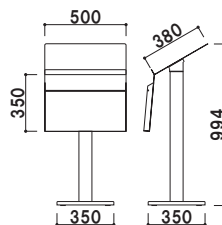

メニューサイン

JO

+ αの付いたメニューサイン。

JO-88

共通スペック

本体 ■ φ 80 アルミ押型材アルマイト仕上
ベース ■ ABS 樹脂 (黒塗装) スチールウエイト入り

JO-88

面板 ■ スチール黒塗装仕上
アクリル透明 3mm 付
面板サイズ ■ W480 × H360mm
面板有効サイズ ■ W440 × H320mm

カバー付 組立 片面 屋内

重量 ■ 10.3kg 079

JO-89

面板 ■ スチール黒塗装仕上
上部 : アクリル透明 3.0mm 付
面板サイズ ■ W480 × H360mm
面板有効サイズ ■ W440 × H320mm
メニュー厚み ■ 30mm まで

カバー付 組立 片面 屋内

重量 ■ 12.7kg 088

JO-83

面板 ■ スチール黒塗装仕上
メニュー厚み ■ 30mm まで
ラック部サイズ ■ A4 判 2 列
厚さ 25mm まで

組立 片面 屋内

重量 ■ 10.0kg 079

JO-82

面板 ■ スチール黒塗装仕上
上部 : アクリル透明 3.0mm 付
面板サイズ ■ W480 × H360mm
面板有効サイズ ■ W440 × H320mm
メニュー厚み ■ 30mm まで

カバー付 組立 片面 屋内

重量 ■ 13.8kg 153