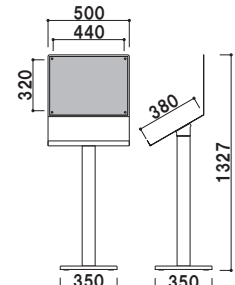

メニューサイン

JO

+ αの付いたメニューサイン。

JO-88

共通スペック

本体 ■ φ 80 アルミ押型材アルマイト仕上
ベース ■ ABS 樹脂 (黒塗装) スチールウエイト入り

JO-88

面板 ■ スチール黒塗装仕上
アクリル透明 3mm 付
面板サイズ ■ W480 × H360mm
面板有効サイズ ■ W440 × H320mm

カバー付 組立 片面 屋内

重量 ■ 10.3kg 079

JO-89

面板 ■ スチール黒塗装仕上
上部 : アクリル透明 3.0mm 付
面板サイズ ■ W480 × H360mm
面板有効サイズ ■ W440 × H320mm
メニュー厚み ■ 30mm まで

カバー付 組立 片面 屋内

重量 ■ 12.7kg 088

JO-83

面板 ■ スチール黒塗装仕上
メニュー厚み ■ 30mm まで
ラック部サイズ ■ A4 判 2 列
厚さ 25mm まで

組立 片面 屋内

重量 ■ 10.0kg 079

JO-82

面板 ■ スチール黒塗装仕上
上部 : アクリル透明 3.0mm 付
面板サイズ ■ W480 × H360mm
面板有効サイズ ■ W440 × H320mm
メニュー厚み ■ 30mm まで

カバー付 組立 片面 屋内

重量 ■ 13.8kg 153