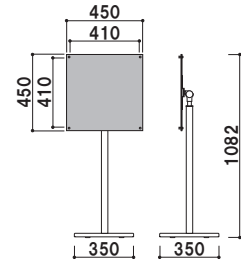

メニューサイン

MSX

メニューをしっかりと魅せる。

| MSX-41D

柱 ■ アルミ押出材アルマイト黒仕上
 ベース ■ ABS 樹脂 (黒塗装)
 スチールウエイト入り
 面板 ■ スチール黒塗装仕上
 面板サイズ ■ A3 サイズ対応
 メニュー厚み ■ 25mm まで
 ※面板部角度調整可能

(メニュー押さえ付き)
MSX-420D

組立 角度調整 片面 屋内

重量 ■ 7.4kg 070

柱 ■ アルミ押出材アルマイト黒仕上
 ベース ■ ABS 樹脂 (黒塗装)
 スチールウエイト入り
 面板 ■ スチール黒塗装仕上
 面板サイズ ■ A3 サイズ対応
 メニュー厚み ■ 30mm まで
 ※面板部角度調整可能

MSX-41D

組立 角度調整 片面 屋内

重量 ■ 7.4kg 070

柱 ■ アルミ押出材アルマイト黒仕上
 ベース ■ ABS 樹脂 (黒塗装)
 スチールウエイト入り
 面板 ■ アクリル透明 3mm × 2 枚
 面板サイズ ■ W450 × H450mm
 面板有効サイズ ■ W410 × H410mm
 ※面板部角度調整可能

MSX-42D

組立 カバー付 角度調整 片面 屋内

重量 ■ 6.9kg 070

柱 ■ アルミ押出材アルマイト黒仕上
 ベース ■ ABS 樹脂 (黒塗装)
 スチールウエイト入り
 面板 ■ アクリルつや消し黒 5mm
 + アクリル透明 3mm
 面板サイズ ■ W580 × H380mm
 面板有効サイズ ■ W530 × H330mm
 ※面板部角度調整可能

MSX-43D

組立 カバー付 角度調整 片面 屋内

重量 ■ 7.6kg 070

SH-60

本体 ■ スチール茶塗装仕上
 面板 ■ 木 (茶塗装仕上)
 適応サイズ ■ 幅 230 ~ 650mm まで
 メニュー厚み ■ 25mm まで
 アジャスター仕様
 ※面板部角度調整可能

SH-60

組立 角度調整 片面 屋内

重量 ■ 12.7kg 083