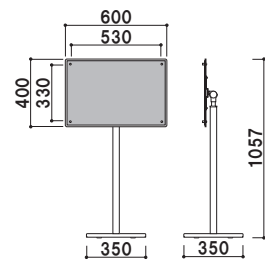

メニューサイン

MSX

メニューをしっかりと魅せる。

| MSX-41D

柱 ■ アルミ押出材アルマイト黒仕上
 ベース ■ ABS 樹脂 (黒塗装)
 スチールウエイト入り
 面板 ■ スチール黒塗装仕上
 面板サイズ ■ A3 サイズ対応
 メニュー厚み ■ 25mm まで
 ※面板部角度調整可能

(メニュー押さえ付き)
MSX-420D

組立 角度調整 片面 屋内

重量 ■ 7.4kg 070

柱 ■ アルミ押出材アルマイト黒仕上
 ベース ■ ABS 樹脂 (黒塗装)
 スチールウエイト入り
 面板 ■ スチール黒塗装仕上
 面板サイズ ■ A3 サイズ対応
 メニュー厚み ■ 30mm まで
 ※面板部角度調整可能

MSX-41D

組立 角度調整 片面 屋内

重量 ■ 7.4kg 070

柱 ■ アルミ押出材アルマイト黒仕上
 ベース ■ ABS 樹脂 (黒塗装)
 スチールウエイト入り
 面板 ■ アクリル透明 3mm × 2 枚
 面板サイズ ■ W450 × H450mm
 面板有効サイズ ■ W410 × H410mm
 ※面板部角度調整可能

MSX-42D

組立 カバー付 角度調整 片面 屋内

重量 ■ 6.9kg 070

柱 ■ アルミ押出材アルマイト黒仕上
 ベース ■ ABS 樹脂 (黒塗装)
 スチールウエイト入り
 面板 ■ アクリルつや消し黒 5mm
 + アクリル透明 3mm
 面板サイズ ■ W580 × H380mm
 面板有効サイズ ■ W530 × H330mm
 ※面板部角度調整可能

MSX-43D

組立 カバー付 角度調整 片面 屋内

重量 ■ 7.6kg 070

SH-60

本体 ■ スチール茶塗装仕上
 面板 ■ 木 (茶塗装仕上)
 適応サイズ ■ 幅 230 ~ 650mm まで
 メニュー厚み ■ 25mm まで
 アジャスター仕様
 ※面板部角度調整可能

SH-60

組立 角度調整 片面 屋内

重量 ■ 12.7kg 083