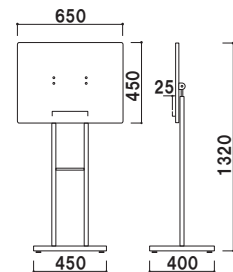

メニューサイン

MSX

メニューをしっかりと魅せる。

| MSX-41D

柱 ■ アルミ押出材アルマイト黒仕上
 ベース ■ ABS 樹脂 (黒塗装)
 スチールウエイト入り
 面板 ■ スチール黒塗装仕上
 面板サイズ ■ A3 サイズ対応
 メニュー厚み ■ 25mm まで
 ※面板部角度調整可能

(メニュー押さえ付き)
MSX-420D

組立 角度調整 片面 屋内

重量 ■ 7.4kg 070

柱 ■ アルミ押出材アルマイト黒仕上
 ベース ■ ABS 樹脂 (黒塗装)
 スチールウエイト入り
 面板 ■ スチール黒塗装仕上
 面板サイズ ■ A3 サイズ対応
 メニュー厚み ■ 30mm まで
 ※面板部角度調整可能

MSX-41D

組立 角度調整 片面 屋内

重量 ■ 7.4kg 070

柱 ■ アルミ押出材アルマイト黒仕上
 ベース ■ ABS 樹脂 (黒塗装)
 スチールウエイト入り
 面板 ■ アクリル透明 3mm × 2 枚
 面板サイズ ■ W450 × H450mm
 面板有効サイズ ■ W410 × H410mm
 ※面板部角度調整可能

MSX-42D

組立 カバー付 角度調整 片面 屋内

重量 ■ 6.9kg 070

柱 ■ アルミ押出材アルマイト黒仕上
 ベース ■ ABS 樹脂 (黒塗装)
 スチールウエイト入り
 面板 ■ アクリルつや消し黒 5mm
 + アクリル透明 3mm
 面板サイズ ■ W580 × H380mm
 面板有効サイズ ■ W530 × H330mm
 ※面板部角度調整可能

MSX-43D

組立 カバー付 角度調整 片面 屋内

重量 ■ 7.6kg 070

SH-60

本体 ■ スチール茶塗装仕上
 面板 ■ 木 (茶塗装仕上)
 適応サイズ ■ 幅 230 ~ 650mm まで
 メニュー厚み ■ 25mm まで
 アジャスター仕様
 ※面板部角度調整可能

SH-60

組立 角度調整 片面 屋内

重量 ■ 12.7kg 083