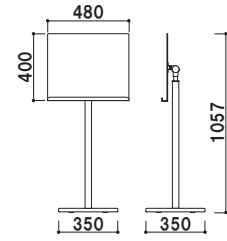

メニューサイン

MSX

メニューをしっかりと魅せる。

| MSX-41D

柱 ■ アルミ押出材アルマイト黒仕上
 ベース ■ ABS 樹脂 (黒塗装)
 スチールウエイト入り
 面板 ■ スチール黒塗装仕上
 面板サイズ ■ A3 サイズ対応
 メニュー厚み ■ 25mm まで
 ※面板部角度調整可能

(メニュー押さえ付き)
MSX-420D

組立 角度調整 片面 屋内

重量 ■ 7.4kg 070

柱 ■ アルミ押出材アルマイト黒仕上
 ベース ■ ABS 樹脂 (黒塗装)
 スチールウエイト入り
 面板 ■ スチール黒塗装仕上
 面板サイズ ■ A3 サイズ対応
 メニュー厚み ■ 30mm まで
 ※面板部角度調整可能

MSX-41D

組立 角度調整 片面 屋内

重量 ■ 7.4kg 070

柱 ■ アルミ押出材アルマイト黒仕上
 ベース ■ ABS 樹脂 (黒塗装)
 スチールウエイト入り
 面板 ■ アクリル透明 3mm × 2 枚
 面板サイズ ■ W450 × H450mm
 面板有効サイズ ■ W410 × H410mm
 ※面板部角度調整可能

MSX-42D

組立 カバー付 角度調整 片面 屋内

重量 ■ 6.9kg 070

柱 ■ アルミ押出材アルマイト黒仕上
 ベース ■ ABS 樹脂 (黒塗装)
 スチールウエイト入り
 面板 ■ アクリルつや消し黒 5mm
 + アクリル透明 3mm
 面板サイズ ■ W580 × H380mm
 面板有効サイズ ■ W530 × H330mm
 ※面板部角度調整可能

MSX-43D

組立 カバー付 角度調整 片面 屋内

重量 ■ 7.6kg 070

SH-60

本体 ■ スチール茶塗装仕上
 面板 ■ 木 (茶塗装仕上)
 適応サイズ ■ 幅 230 ~ 650mm まで
 メニュー厚み ■ 25mm まで
 アジャスター仕様
 ※面板部角度調整可能

SH-60

組立 角度調整 片面 屋内

重量 ■ 12.7kg 083