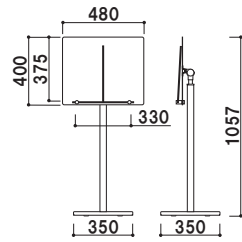

メニューサイン

MSX

メニューをしっかりと魅せる。

| MSX-41D

柱 ■ アルミ押出材アルマイト黒仕上
 ベース ■ ABS 樹脂 (黒塗装)
 スチールウエイト入り
 面板 ■ スチール黒塗装仕上
 面板サイズ ■ A3 サイズ対応
 メニュー厚み ■ 25mm まで
 ※面板部角度調整可能

(メニュー押さえ付き)
MSX-420D

組立 角度調整 片面 屋内

重量 ■ 7.4kg 070

柱 ■ アルミ押出材アルマイト黒仕上
 ベース ■ ABS 樹脂 (黒塗装)
 スチールウエイト入り
 面板 ■ スチール黒塗装仕上
 面板サイズ ■ A3 サイズ対応
 メニュー厚み ■ 30mm まで
 ※面板部角度調整可能

MSX-41D

組立 角度調整 片面 屋内

重量 ■ 7.4kg 070

柱 ■ アルミ押出材アルマイト黒仕上
 ベース ■ ABS 樹脂 (黒塗装)
 スチールウエイト入り
 面板 ■ アクリル透明 3mm × 2 枚
 面板サイズ ■ W450 × H450mm
 面板有効サイズ ■ W410 × H410mm
 ※面板部角度調整可能

MSX-42D

組立 カバー付 角度調整 片面 屋内

重量 ■ 6.9kg 070

柱 ■ アルミ押出材アルマイト黒仕上
 ベース ■ ABS 樹脂 (黒塗装)
 スチールウエイト入り
 面板 ■ アクリルつや消し黒 5mm
 + アクリル透明 3mm
 面板サイズ ■ W580 × H380mm
 面板有効サイズ ■ W530 × H330mm
 ※面板部角度調整可能

MSX-43D

組立 カバー付 角度調整 片面 屋内

重量 ■ 7.6kg 070

SH-60

本体 ■ スチール茶塗装仕上
 面板 ■ 木 (茶塗装仕上)
 適応サイズ ■ 幅 230 ~ 650mm まで
 メニュー厚み ■ 25mm まで
 アジャスター仕様
 ※面板部角度調整可能

SH-60

組立 角度調整 片面 屋内

重量 ■ 12.7kg 083