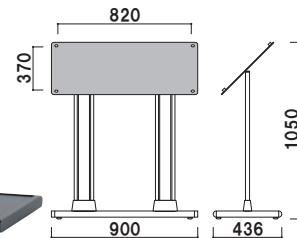

# SKM 重量感のあるスペックスタンド。

SKM-96

表示内容差し替え可能

共通スペック

- 柱 ■ アルミ押型材
- ベース ■ (フレーム) アルミ押型材  
(コーナー) アルミダイキャスト
- 面板 ■ アクリル透明 3mm  
+ アルミ黒塗装仕上 3mm

面板サイズ ■ W600 × H450mm  
面板有効サイズ ■ W520 × H370mm  
アジャスター仕様

SKM-66 (ブラック)

カバー付 組立 片面 屋内

重量 ■ 14.0kg 372

面板サイズ ■ W900 × H450mm  
面板有効サイズ ■ W820 × H370mm  
アジャスター仕様

SKM-96 (ブラック)

カバー付 組立 片面 屋内

重量 ■ 23.7kg 548