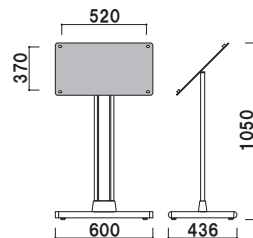

# SKM 重量感のあるスペックスタンド。

SKM-96

表示内容差し替え可能

共通スペック

- 柱 ■ アルミ押型材
- ベース ■ (フレーム) アルミ押型材  
(コーナー) アルミダイキャスト
- 面板 ■ アクリル透明 3mm  
+ アルミ黒塗装仕上 3mm

面板サイズ ■ W600 × H450mm  
面板有効サイズ ■ W520 × H370mm  
アジャスター仕様

SKM-66 (ブラック)

カバー付 組立 片面 屋内

重量 ■ 14.0kg 372

面板サイズ ■ W900 × H450mm  
面板有効サイズ ■ W820 × H370mm  
アジャスター仕様

SKM-96 (ブラック)

カバー付 組立 片面 屋内

重量 ■ 23.7kg 548