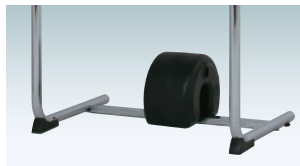

# SK 高級感溢れるスペックスタンド。

表示内容差し替え可能

❗ ウェイトで安定させたい・・・

オプション  
スタンドウェイト

011

重量 ■ 3.0kg (縦置き満水時)  
本体 ■ ポリエチレン  
(P.404 掲載)

SK-46

SK-46 (クローム)

本体 ■ スチールクロームメッキ仕上  
面板 ■ アクリル透明 5mm  
+ アクリルホワイトパール 2mm  
面板サイズ ■ W450 × H450mm  
画面有効サイズ ■ W370 × H370mm  
アジャスター仕様

カバー付 組立 片面 屋内

重量 ■ 7.2kg 048

SK-66 (クローム)

本体 ■ スチールクロームメッキ仕上  
面板 ■ アクリル透明 5mm  
+ アクリルつや有り黒 3mm  
面板サイズ ■ W600 × H450mm  
画面有効サイズ ■ W520 × H370mm  
アジャスター仕様