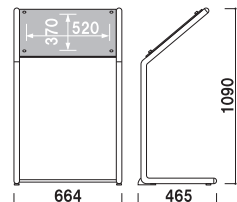

# SK 高級感溢れるスペックスタンド。

表示内容差し替え可能

❗ ウェイトで安定させたい・・・

オプション  
スタンドウェイト

011

重量 ■ 3.0kg (縦置き満水時)  
本体 ■ ポリエチレン  
(P.404 掲載)

SK-46

SK-46 (クローム)

本体 ■ スチールクロームメッキ仕上  
面板 ■ アクリル透明 5mm  
+ アクリルホワイトパール 2mm  
面板サイズ ■ W450 × H450mm  
画面有効サイズ ■ W370 × H370mm  
アジャスター仕様

カバー付 組立 片面 屋内

重量 ■ 7.2kg 048

SK-66 (クローム)

本体 ■ スチールクロームメッキ仕上  
面板 ■ アクリル透明 5mm  
+ アクリルつや有り黒 3mm  
面板サイズ ■ W600 × H450mm  
画面有効サイズ ■ W520 × H370mm  
アジャスター仕様

カバー付 組立 片面 屋内

重量 ■ 8.6kg 048