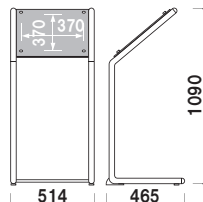

# SK 高級感溢れるスペックスタンド。

表示内容差し替え可能

❗ ウェイトで安定させたい・・・

オプション  
スタンドウェイト

011

重量 ■ 3.0kg (縦置き満水時)  
本体 ■ ポリエチレン  
(P.404 掲載)

SK-46

SK-46 (クローム)

本体 ■ スチールクロームメッキ仕上  
面板 ■ アクリル透明 5mm  
+ アクリルホワイトパール 2mm  
面板サイズ ■ W450 × H450mm  
画面有効サイズ ■ W370 × H370mm  
アジャスター仕様

カバー付 組立 片面 屋内

重量 ■ 7.2kg 048

SK-66 (クローム)

本体 ■ スチールクロームメッキ仕上  
面板 ■ アクリル透明 5mm  
+ アクリルつや有り黒 3mm  
面板サイズ ■ W600 × H450mm  
画面有効サイズ ■ W520 × H370mm  
アジャスター仕様

カバー付 組立 片面 屋内

重量 ■ 8.6kg 048