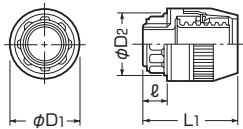

## マシンフレキコネクタ

IP55

- 防水タイプです。
- マシンフレキに使用します。
- 45°・90°曲がりは接続スペースの狭いところ、障害物を避けての配管に便利です。
- ストレート(クイック型)はマシンフレキの取り付けが簡単、しかもコンパクトです。

構成 ※クイック型は除く

■ストレート

■ストレート(クイック型)

■45°曲がり

■90°曲がり