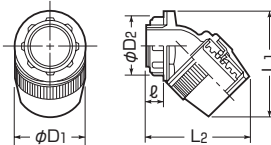

## マシンフレキコネクタ

IP55

- 防水タイプです。
- マシンフレキに使用します。
- 45°・90°曲がりは接続スペースの狭いところ、障害物を避けての配管に便利です。
- ストレート(クイック型)はマシンフレキの取り付けが簡単、しかもコンパクトです。

構成 ※クイック型は除く

■ストレート

■ストレート(クイック型)

■45°曲がり

■90°曲がり