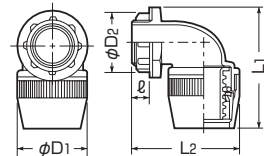

## マシンフレキコネクタ

IP55

- 防水タイプです。
- マシンフレキに使用します。
- 45°・90°曲がりは接続スペースの狭いところ、障害物を避けての配管に便利です。
- ストレート(クイック型)はマシンフレキの取り付けが簡単、しかもコンパクトです。

構成 ※クイック型は除く

■ストレート

■ストレート(クイック型)

■45°曲がり

■90°曲がり