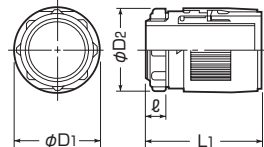

## マシンフレキコネクタ

IP55

- 防水タイプです。
- マシンフレキに使用します。
- 45°・90°曲がりは接続スペースの狭いところ、障害物を避けての配管に便利です。
- ストレート(クイック型)はマシンフレキの取り付けが簡単、しかもコンパクトです。

構成 ※クイック型は除く

■ストレート

■ストレート(クイック型)

■45°曲がり

■90°曲がり