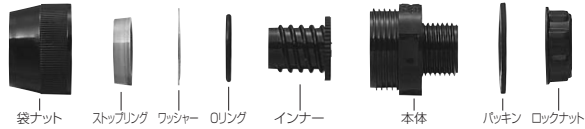

## 防水型

ストレート

ストレート(クイック型)

45° 曲がり

※ケーブル工事に  
ご使用下さい。

90° 曲がり

※ケーブル工事に  
ご使用下さい。

## マシンフレキコネクタ

IP55

- 防水タイプです。
- マシンフレキに使用します。
- 45°・90°曲がりは接続スペースの狭いところ、障害物を避けての配管に便利です。
- ストレート(クイック型)はマシンフレキの取り付けが簡単、しかもコンパクトです。

構成 ※クイック型は除く

■ストレート

■ストレート(クイック型)

■45°曲がり

■90°曲がり