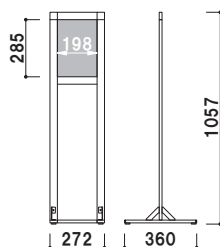

スクエアフレームシリーズ

MTS 両面使用で使いやすいサイン。

面板抜き差し

印刷物挟み込み

❗ リーフレットも配りたい…

(P.304 掲載)

オプション

CRS-430 (A4判3ツ折用)
(14~25mm 厚用)

003

重量 ■ 200g
材質 ■ ポリスチレン
カラー ■ クリア・グレー・
 ブラック・レッド
取付金具 ■ スチール白塗装仕上

共通スペック

本体 ■ アルミ押型材
コーナー ■ ABS 樹脂
ベース ■ スチール黒塗装
面板 ■ 塩ビ透明 1.5mm 2 枚合わせ

MTS-29 (ホワイト)

MTS-21 (ホワイト/ブラック)

↑↓
面板サイズ ■ A4 (W210 × H297mm)
アジャスター仕様
※ご注文時にカラーをご指定ください。

カバー付 両面 屋内

重量 ■ 3.9kg 126

MTS-29 (ホワイト/ブラック)

↑↓
面板サイズ ■ A3 (W297 × H420mm)
アジャスター仕様
※ご注文時にカラーをご指定ください。

カバー付 両面 屋内

重量 ■ 4.7kg 156