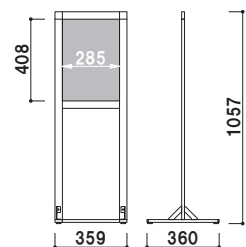

スクエアフレームシリーズ

MTS 両面使用で使いやすいサイン。

面板抜き差し

印刷物挟み込み

❗ リーフレットも配りたい…

(P.304 掲載)

オプション

CRS-430 (A4判3ツ折用)
(14~25mm 厚用)

003

重量 ■ 200g
材質 ■ ポリスチレン
カラー ■ クリア・グレー・
 ブラック・レッド
取付金具 ■ スチール白塗装仕上

共通スペック

本体 ■ アルミ押型材
コーナー ■ ABS 樹脂
ベース ■ スチール黒塗装
面板 ■ 塩ビ透明 1.5mm 2 枚合わせ

MTS-29 (ホワイト)

MTS-21 (ホワイト/ブラック)

↑↓
面板サイズ ■ A4 (W210 × H297mm)
アジャスター仕様
※ご注文時にカラーをご指定ください。

カバー付 両面 屋内

重量 ■ 3.9kg 126

MTS-29 (ホワイト/ブラック)

↑↓
面板サイズ ■ A3 (W297 × H420mm)
アジャスター仕様
※ご注文時にカラーをご指定ください。

カバー付 両面 屋内

重量 ■ 4.7kg 156