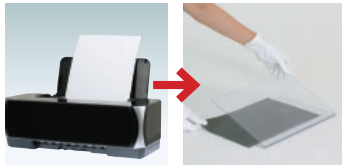

スクエアフレームシリーズ

MTS 両面使用で使いやすいサイン。

面板抜き差し

印刷物挟み込み

❗ リーフレットも配りたい…

(P.304 掲載)

オプション

CRS-430 (A4判3ツ折用)
(14~25mm 厚用)

003

重量 ■ 200g
材質 ■ ポリスチレン
カラー ■ クリア・グレー・
 ブラック・レッド
取付金具 ■ スチール白塗装仕上

共通スペック

本体 ■ アルミ押型材
コーナー ■ ABS 樹脂
ベース ■ スチール黒塗装
面板 ■ 塩ビ透明 1.5mm 2 枚合わせ

MTS-29 (ホワイト)

MTS-21 (ホワイト/ブラック)

↑↓
面板サイズ ■ A4 (W210 × H297mm)
アジャスター仕様
※ご注文時にカラーをご指定ください。