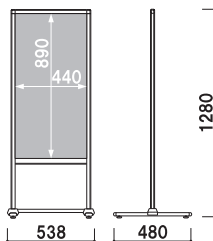

フロアーサイン

PM 大きな情報もシンプルに掲示。

面板落とし込みタイプ

キャスター仕様への変更も可能です

4X-C003 / 4X-C003N
(ストッパー付) / (ストッパー無し)

000

1台につき4個必要です。
通常はアジャスター仕様になります。
(P.414 掲載)

共通スペック

- 本体 ■ アルミ押型材アルマイト仕上
- コーナー ■ ABS 樹脂
- ペース ■ スチールクロームメッキ仕上
- 面板 ■ アートパネル白 3mm

PM-30

面板サイズ ■ W300 × H900mm
アジャスター仕様

組立 両面 屋内

重量 ■ 4.3kg 046

PM-60

PM-45

面板サイズ ■ W450 × H900mm
アジャスター仕様

組立 両面 屋内

重量 ■ 4.9kg 059

PM-60

面板サイズ ■ W600 × H900mm
アジャスター仕様

組立 両面 屋内

重量 ■ 5.5kg 073