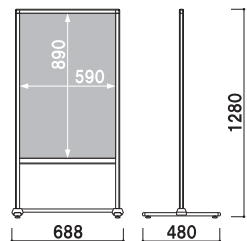

フロアーサイン

PM 大きな情報もシンプルに掲示。

面板落とし込みタイプ

キャスター仕様への変更も可能です

4X-C003 / 4X-C003N
(ストッパー付) / (ストッパー無し)

000

1台につき4個必要です。
通常はアジャスター仕様になります。
(P.414 掲載)

共通スペック

- 本体 ■ アルミ押型材アルマイト仕上
- コーナー ■ ABS 樹脂
- ペース ■ スチールクロームメッキ仕上
- 面板 ■ アートパネル白 3mm

PM-30

面板サイズ ■ W300 × H900mm
アジャスター仕様

組立 両面 屋内

重量 ■ 4.3kg 046

PM-60

PM-45

面板サイズ ■ W450 × H900mm
アジャスター仕様

組立 両面 屋内

重量 ■ 4.9kg 059

PM-60

面板サイズ ■ W600 × H900mm
アジャスター仕様

組立 両面 屋内

重量 ■ 5.5kg 073