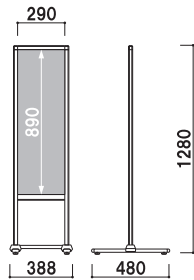

フロアーサイン

PM 大きな情報もシンプルに掲示。

面板落とし込みタイプ

キャスター仕様への変更も可能です

4X-C003 / 4X-C003N
(ストッパー付) / (ストッパー無し)

000

1台につき4個必要です。
通常はアジャスター仕様になります。
(P.414 掲載)

共通スペック

- 本体 ■ アルミ押型材アルマイト仕上
- コーナー ■ ABS 樹脂
- ペース ■ スチールクロームメッキ仕上
- 面板 ■ アートパネル白 3mm

PM-30

面板サイズ ■ W300 × H900mm
アジャスター仕様

組立 両面 屋内

重量 ■ 4.3kg 046

PM-60

PM-45

面板サイズ ■ W450 × H900mm
アジャスター仕様

組立 両面 屋内

重量 ■ 4.9kg 059

PM-60

面板サイズ ■ W600 × H900mm
アジャスター仕様

組立 両面 屋内

重量 ■ 5.5kg 073