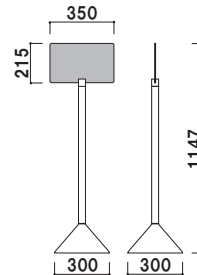

ポールサイン

PSO 安定感のあるポットベース。

グッドデザイン賞
受賞

ポットベース

サインホルダー

両面にメディアを貼りこむと、面板がサインホルダーに入らないことがございます。その場合はホルダーに差し込む部分を切り欠いてご使用ください。

【 PSO-01 特注(柱:ブラック) 】

柱 ■ ステンレス ICS パイプ
ベース ■ ABS 樹脂
スチールウエイト入り
面板 ■ アクリル骨白 5mm 付
面板サイズ ■ W350 × H215mm
※ご注文時にベースカラーをご指定ください。

PSO-01 (ホワイト/ブラック)

両面 屋内

重量 ■ 3.4kg 097