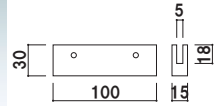

ポールサイン

PPI デザインと安定性に優れたベース。

■ PPI-30 (ホワイト)

グッドデザイン賞
受賞

ポポットベース

ボードホルダー

PPI-30 (ホワイト / ブラック)

柱 ■ ステンレス ICS パイプ
ベース ■ ABS 樹脂
 ■ スチールウエイト入り
面板 ■ アクリル骨白 5mm 付
面板サイズ ■ W350 × H350mm
※ご注文時にベースカラーをご指定ください。

両面 屋内

重量 ■ 3.3kg 109

！リーフレットも配りたい・・・

オプション

(A4判3ツ折用)

CRP-430S (φ13 ~ 22 用)

003

(A4判用)

CRP-400S (φ13 ~ 22 用)

006

本体 ■ ポリエチレン
カタログ厚み ■ 25mm まで
カラー ■ クリア・グレー・ブラック・レッド
取付金具 ■ スチール塗装仕上

オプションラック
P.304 ~