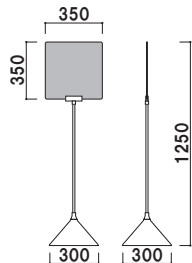

ポールサイン

PPI デザインと安定性に優れたベース。

■ PPI-30 (ホワイト)

グッドデザイン賞
受賞

ポポットベース

ボードホルダー

PPI-30 (ホワイト / ブラック)

柱 ■ ステンレス ICS パイプ
ベース ■ ABS 樹脂
 ■ スチールウエイト入り
面板 ■ アクリル骨白 5mm 付
面板サイズ ■ W350 × H350mm
※ご注文時にベースカラーをご指定ください。

両面 屋内

重量 ■ 3.3kg 109

！リーフレットも配りたい・・・

オプション

(A4判3ツ折用)

CRP-430S (φ13 ~ 22 用)

003

(A4判用)

CRP-400S (φ13 ~ 22 用)

006

本体 ■ ポリエチレン
カタログ厚み ■ 25mm まで
カラー ■ クリア・グレー・ブラック・レッド
取付金具 ■ スチール塗装仕上

オプションラック
P.304 ~