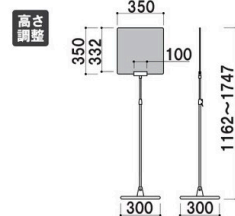

# PIX・PPI

スマートな表示に最適。

**面板固定方法**

ホルダー部のネジを付属の六角レンチで締めて面板を固定します。

補修部品  
ホルダー  
4X-U026

**共通スペック**

柱 ■ ステンレス ICS パイプ  
ベース ■ ABS 樹脂 シルバー塗装仕上  
スチールウエイト入り

**共通アイコン**

組立 両面 屋内 特注 OK

**特注承ります**

- ・全高変更可能(規格寸法内まで)
- ・面板材質/サイズ変更可能(最大W400×H400mmまで)

PIX-55P

160cm

## PIX-50P (高さ調節機能付)

¥24,800 (税抜価格) 029

重量 ■ 3.4kg  
面板 ■ アクリル骨白 5mm 付  
面板サイズ ■ W350×H350mm

## PIX-55P

¥21,800 (税抜価格) 029

重量 ■ 3.3kg  
面板 ■ アクリル骨白 5mm 付  
面板サイズ ■ W350×H350mm

PPI  
製品情報HP

グッドデザイン賞  
受賞

**ポットベース**

今までと違った雰囲気演出効果をUPさせます。  
ホワイトとブラックの2色をご用意しました。

**ベース部ウエイト**