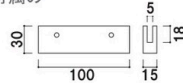

# PIX・PPI

スマートな表示に最適。

**面板固定方法**

ホルダー部のネジを付属の六角レンチで締めて面板を固定します。

補修部品  
ホルダー  
4X-U026

**共通スペック**

柱 ■ ステンレス ICS パイプ  
ベース ■ ABS 樹脂 シルバー塗装仕上  
スチールウエイト入り

**共通アイコン**

組立 両面 屋内 特注 OK

**特注承ります**

- ・全高変更可能(規格寸法内まで)
- ・面板材質/サイズ変更可能(最大W400×H400mmまで)

PIX-55P

160cm

## PIX-50P (高さ調節機能付)

¥24,800 (税抜価格) 029

重量 ■ 3.4kg  
面板 ■ アクリル骨白 5mm 付  
面板サイズ ■ W350×H350mm