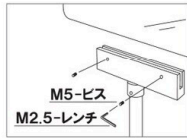

# PIX・PPI

スマートな表示に最適。

**面板固定方法**

ホルダー部のネジを付属の六角レンチで締めて面板を固定します。

補修部品  
ホルダー  
4X-U026

**共通スペック**

柱 ■ ステンレス ICS パイプ  
ベース ■ ABS 樹脂 シルバー塗装仕上  
スチールウエイト入り

**共通アイコン**

組立 両面 屋内 特注 OK

**特注承ります**

- ・全高変更可能(規格寸法内まで)
- ・面板材質/サイズ変更可能(最大W400×H400mmまで)

PIX-55P

160cm

## PIX-50P (高さ調節機能付)

¥24,800 (税抜価格) 029

重量 ■ 3.4kg  
面板 ■ アクリル骨白 5mm 付  
面板サイズ ■ W350×H350mm