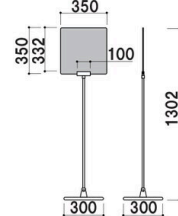

組立 両面 屋内 特注 OK

**特注承ります**

- ・全高変更可能(規格寸法内まで)
- ・面板材質/サイズ変更可能(最大W400×H400mmまで)

PIX-55P

160cm

## PIX-50P (高さ調節機能付)

¥24,800 (税抜価格) 029

重量 ■ 3.4kg  
面板 ■ アクリル骨白 5mm 付  
面板サイズ ■ W350×H350mm

## PIX-55P

¥21,800 (税抜価格) 029

重量 ■ 3.3kg  
面板 ■ アクリル骨白 5mm 付  
面板サイズ ■ W350×H350mm

PPI  
製品情報HP

グッドデザイン賞  
受賞

**ポットベース**

今までと違った雰囲気演出効果をUPさせます。  
ホワイトとブラックの2色をご用意しました。

**ベース部ウエイト**

ポットベースには裏面に 3.2mm の鉄板がウエイトとして入っています。