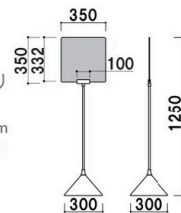

PPI-30 (ホワイト)

❗ リーフレットも配りたい...

オプションラック P.280 ~