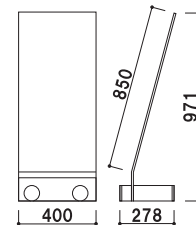

# PF

美しさと安定した落ち着きを。

ステンレス製のハカマと  
φ 80 のポビックバー

PF-946

本体 ■ アクリル 8mm マットクリア  
ポビック ■ ポビックバー φ 80-50 × 2ヶ  
          ポビックバー φ 80-300 × 2ヶ  
          ポビックキャップ φ 80 × 4ヶ  
ハカマ ■ ステンレスヘアライン 1mm

PF-946

組立 片面 屋内

重量 ■ 10.5kg 079

本体 ■ アクリル 8mm マットクリア  
ポビック ■ ポビックバー φ 80-50 × 2ヶ  
          ポビックバー φ 80-200 × 2ヶ  
          ポビックキャップ φ 80 × 4ヶ  
ハカマ ■ ステンレスヘアライン 1mm

PF-804

組立 片面 屋内

重量 ■ 7.5kg 051