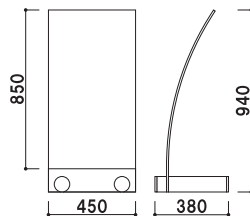

# PF

美しさと安定した落ち着きを。

ステンレス製のハカマと  
φ 80 のポビックバー

PF-946

本体 ■ アクリル 8mm マットクリア  
ポビック ■ ポビックバー φ 80-50 × 2ヶ  
          ポビックバー φ 80-300 × 2ヶ  
          ポビックキャップ φ 80 × 4ヶ  
ハカマ ■ ステンレスヘアライン 1mm

PF-946

組立 片面 屋内

重量 ■ 10.5kg 079

本体 ■ アクリル 8mm マットクリア  
ポビック ■ ポビックバー φ 80-50 × 2ヶ  
          ポビックバー φ 80-200 × 2ヶ  
          ポビックキャップ φ 80 × 4ヶ  
ハカマ ■ ステンレスヘアライン 1mm

PF-804

組立 片面 屋内

重量 ■ 7.5kg 051