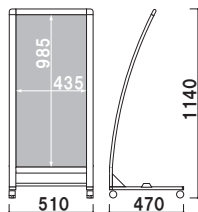

RXカーブサイン

RX

立体商標登録済 商標第 5525259 号 (RX カーブサイン)

屋外看板の定番。カーブサイン。

|RX-47

RX-40

本体 ■ アルミ押型材塗装仕上
 コーナー ■ 亜鉛ダイキャスト
 面板 ■ アートパネル白 2mm
 面板サイズ ■ W450 × H1000mm
 キャスター仕様

RX-40 (ブラック)

組立 片面 屋外

重量 ■ 4.1kg 053

本体 ■ アルミ押型材塗装仕上
 コーナー ■ 亜鉛ダイキャスト
 面板 ■ アートパネル白 2mm
 面板サイズ ■ W450 × H1000mm
 キャスター仕様

RX-41 (シルバー)

組立 片面 屋外

重量 ■ 4.1kg 053

本体 ■ アルミ押型材塗装仕上
 コーナー ■ 亜鉛ダイキャスト
 面板 ■ アートパネル白 2mm
 面板サイズ ■ W450 × H1000mm
 キャスター仕様

RX-47 (ホワイト)

組立 片面 屋外

重量 ■ 4.1kg 053

！ ウェイトで安定させたい・・・

オプション
RX-4 シリーズ用ウェイトベース

006

重量 ■ 5.0kg
 材質 ■ スチール t3.2mm 白塗装
 サイズ ■ W450 × D450mm
 対象商品 ■ RX-40・41・47

オプション
スタンドウェイト

011

重量 ■ 3.0kg (縦置き満水時)
 本体 ■ ポリエチレン
 (P.404 掲載)

RX-47 くら
 スタンドウェイト使用時

！ メディアを交換できるようにしたい・・・

オプション
RX-4 用透明カバー

011

材質 ■ 透明ポリカーボネート 0.5mm
 サイズ ■ W450 × H1000mm
 対象商品 ■ RX-40・41・47
 ※標準品のアートパネルと合わせて
 ご使用ください。
 ※防水加工を施したポスターを
 ご使用ください。