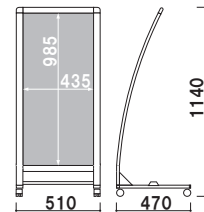

RXカーブサイン

RX

立体商標登録済 商標第 5525259 号 (RX カーブサイン)

屋外看板の定番。カーブサイン。

|RX-47

RX-40

本体 ■ アルミ押型材塗装仕上
 コーナー ■ 亜鉛ダイキャスト
 面板 ■ アートパネル白 2mm
 面板サイズ ■ W450 × H1000mm
 キャスター仕様

RX-40 (ブラック)

組立 片面 屋外

重量 ■ 4.1kg 053

本体 ■ アルミ押型材塗装仕上
 コーナー ■ 亜鉛ダイキャスト
 面板 ■ アートパネル白 2mm
 面板サイズ ■ W450 × H1000mm
 キャスター仕様

RX-41 (シルバー)

組立 片面 屋外

重量 ■ 4.1kg 053

本体 ■ アルミ押型材塗装仕上
 コーナー ■ 亜鉛ダイキャスト
 面板 ■ アートパネル白 2mm
 面板サイズ ■ W450 × H1000mm
 キャスター仕様

RX-47 (ホワイト)

組立 片面 屋外

重量 ■ 4.1kg 053

！ ウェイトで安定させたい・・・

オプション
RX-4 シリーズ用ウェイトベース

006

重量 ■ 5.0kg
 材質 ■ スチール t3.2mm 白塗装
 サイズ ■ W450 × D450mm
 対象商品 ■ RX-40・41・47

オプション
スタンドウェイト

011

重量 ■ 3.0kg (縦置き満水時)
 本体 ■ ポリエチレン
 (P.404 掲載)

RX-47 くら
 スタンドウェイト使用時

！ メディアを交換できるようにしたい・・・

オプション
RX-4 用透明カバー

011

材質 ■ 透明ポリカーボネート 0.5mm
 サイズ ■ W450 × H1000mm
 対象商品 ■ RX-40・41・47
 ※標準品のアートパネルと合わせて
 ご使用ください。
 ※防水加工を施したポスターを
 ご使用ください。