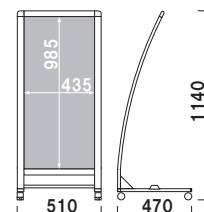

RXカーブサイン

RX

立体商標登録済 商標第 5525259 号 (RX カーブサイン)

屋外看板の定番。カーブサイン。

|RX-47

RX-40

本体 ■ アルミ押型材塗装仕上
 コーナー ■ 亜鉛ダイキャスト
 面板 ■ アートパネル白 2mm
 面板サイズ ■ W450 × H1000mm
 キャスター仕様

RX-40 (ブラック)

組立 片面 屋外

重量 ■ 4.1kg 053

本体 ■ アルミ押型材塗装仕上
 コーナー ■ 亜鉛ダイキャスト
 面板 ■ アートパネル白 2mm
 面板サイズ ■ W450 × H1000mm
 キャスター仕様

RX-41 (シルバー)

組立 片面 屋外

重量 ■ 4.1kg 053

本体 ■ アルミ押型材塗装仕上
 コーナー ■ 亜鉛ダイキャスト
 面板 ■ アートパネル白 2mm
 面板サイズ ■ W450 × H1000mm
 キャスター仕様

RX-47 (ホワイト)

組立 片面 屋外

重量 ■ 4.1kg 053

！ ウェイトで安定させたい・・・

オプション
RX-4 シリーズ用ウェイトベース

006

重量 ■ 5.0kg
 材質 ■ スチール t3.2mm 白塗装
 サイズ ■ W450 × D450mm
 対象商品 ■ RX-40・41・47

オプション
スタンドウェイト

011

重量 ■ 3.0kg (縦置き満水時)
 本体 ■ ポリエチレン
 (P.404 掲載)

RX-47 くら
 スタンドウェイト使用時

！ メディアを交換できるようにしたい・・・

オプション
RX-4 用透明カバー

011

材質 ■ 透明ポリカーボネート 0.5mm
 サイズ ■ W450 × H1000mm
 対象商品 ■ RX-40・41・47
 ※標準品のアートパネルと合わせて
 ご使用ください。
 ※防水加工を施したポスターを
 ご使用ください。