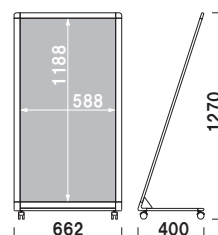

Aサイン L型

AL シンプルに情報を伝えます。

AL-412

本体 ■ アルミ押型材化研シルバー
 コーナー ■ 亜鉛ダイキャスト
 面板 ■ アートパネル白 3mm
 面板サイズ ■ W450 × H1200mm
 キャスター仕様

AL-412 (シルバー)

組立 片面 屋外

重量 ■ 5.0kg 079

本体 ■ アルミ押型材化研シルバー
 コーナー ■ 亜鉛ダイキャスト
 面板 ■ アートパネル白 3mm
 面板サイズ ■ W600 × H1200mm
 キャスター仕様

AL-612 (シルバー)

組立 片面 屋外

重量 ■ 5.2kg 102

本体 ■ アルミ押型材化研シルバー
 コーナー ■ 亜鉛ダイキャスト
 面板 ■ アートパネル白 3mm
 面板サイズ ■ W300 × H900mm
 キャスター仕様

AL-309 (シルバー)

1m以下 組立 片面 屋外

重量 ■ 3.6kg 045

本体 ■ アルミ押型材化研シルバー
 コーナー ■ 亜鉛ダイキャスト
 面板 ■ アートパネル白 3mm
 面板サイズ ■ W450 × H900mm
 キャスター仕様

AL-459 (シルバー)

1m以下 組立 片面 屋外

重量 ■ 4.3kg 062

本体 ■ アルミ押型材化研シルバー
 コーナー ■ 亜鉛ダイキャスト
 面板 ■ アートパネル白 3mm
 面板サイズ ■ W600 × H900mm
 キャスター仕様

AL-609 (シルバー)

1m以下 組立 片面 屋外

重量 ■ 4.4kg 079

! ネットにはウェイトを乗せることができます。

オプション
 スタンドウェイト

011

重量 ■ 5.0kg (横置き満水時)
 本体 ■ ポリエチレン
 (P.404 掲載)