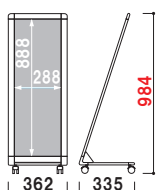

Aサイン L型

AL シンプルに情報を伝えます。

AL-412

本体 ■ アルミ押型材化研シルバー
 コーナー ■ 亜鉛ダイキャスト
 面板 ■ アートパネル白 3mm
 面板サイズ ■ W450 × H1200mm
 キャスター仕様

AL-412 (シルバー)

組立 片面 屋外

重量 ■ 5.0kg 079

本体 ■ アルミ押型材化研シルバー
 コーナー ■ 亜鉛ダイキャスト
 面板 ■ アートパネル白 3mm
 面板サイズ ■ W600 × H1200mm
 キャスター仕様

AL-612 (シルバー)

組立 片面 屋外

重量 ■ 5.2kg 102

本体 ■ アルミ押型材化研シルバー
 コーナー ■ 亜鉛ダイキャスト
 面板 ■ アートパネル白 3mm
 面板サイズ ■ W300 × H900mm
 キャスター仕様

AL-309 (シルバー)

1m以下 組立 片面 屋外

重量 ■ 3.6kg 045

本体 ■ アルミ押型材化研シルバー
 コーナー ■ 亜鉛ダイキャスト
 面板 ■ アートパネル白 3mm
 面板サイズ ■ W450 × H900mm
 キャスター仕様

AL-459 (シルバー)

1m以下 組立 片面 屋外

重量 ■ 4.3kg 062

本体 ■ アルミ押型材化研シルバー
 コーナー ■ 亜鉛ダイキャスト
 面板 ■ アートパネル白 3mm
 面板サイズ ■ W600 × H900mm
 キャスター仕様

AL-609 (シルバー)

1m以下 組立 片面 屋外

重量 ■ 4.4kg 079

! ネットにはウェイトを乗せることができます。

オプション
 スタンドウェイト

011

重量 ■ 5.0kg (横置き満水時)
 本体 ■ ポリエチレン
 (P.404 掲載)