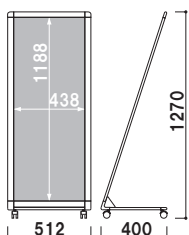

Aサイン L型

AL シンプルに情報を伝えます。

AL-412

本体 ■ アルミ押型材化研シルバー
 コーナー ■ 亜鉛ダイキャスト
 面板 ■ アートパネル白 3mm
 面板サイズ ■ W450 × H1200mm
 キャスター仕様

AL-412 (シルバー)

組立 片面 屋外

重量 ■ 5.0kg 079

本体 ■ アルミ押型材化研シルバー
 コーナー ■ 亜鉛ダイキャスト
 面板 ■ アートパネル白 3mm
 面板サイズ ■ W600 × H1200mm
 キャスター仕様

AL-612 (シルバー)

組立 片面 屋外

重量 ■ 5.2kg 102

本体 ■ アルミ押型材化研シルバー
 コーナー ■ 亜鉛ダイキャスト
 面板 ■ アートパネル白 3mm
 面板サイズ ■ W300 × H900mm
 キャスター仕様

AL-309 (シルバー)

1m以下 組立 片面 屋外

重量 ■ 3.6kg 045

本体 ■ アルミ押型材化研シルバー
 コーナー ■ 亜鉛ダイキャスト
 面板 ■ アートパネル白 3mm
 面板サイズ ■ W450 × H900mm
 キャスター仕様

AL-459 (シルバー)

1m以下 組立 片面 屋外

重量 ■ 4.3kg 062

本体 ■ アルミ押型材化研シルバー
 コーナー ■ 亜鉛ダイキャスト
 面板 ■ アートパネル白 3mm
 面板サイズ ■ W600 × H900mm
 キャスター仕様

AL-609 (シルバー)

1m以下 組立 片面 屋外

重量 ■ 4.4kg 079

! ネットにはウェイトを乗せることができます。

オプション
 スタンドウェイト

011

重量 ■ 5.0kg (横置き満水時)
 本体 ■ ポリエチレン
 (P.404 掲載)