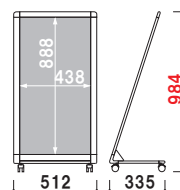

Aサイン L型

AL シンプルに情報を伝えます。

AL-412

本体 ■ アルミ押型材化研シルバー
 コーナー ■ 亜鉛ダイキャスト
 面板 ■ アートパネル白 3mm
 面板サイズ ■ W450 × H1200mm
 キャスター仕様

AL-412 (シルバー)

組立 片面 屋外

重量 ■ 5.0kg 079

本体 ■ アルミ押型材化研シルバー
 コーナー ■ 亜鉛ダイキャスト
 面板 ■ アートパネル白 3mm
 面板サイズ ■ W600 × H1200mm
 キャスター仕様

AL-612 (シルバー)

組立 片面 屋外

重量 ■ 5.2kg 102

本体 ■ アルミ押型材化研シルバー
 コーナー ■ 亜鉛ダイキャスト
 面板 ■ アートパネル白 3mm
 面板サイズ ■ W300 × H900mm
 キャスター仕様

AL-309 (シルバー)

1m以下 組立 片面 屋外

重量 ■ 3.6kg 045

本体 ■ アルミ押型材化研シルバー
 コーナー ■ 亜鉛ダイキャスト
 面板 ■ アートパネル白 3mm
 面板サイズ ■ W450 × H900mm
 キャスター仕様

AL-459 (シルバー)

1m以下 組立 片面 屋外

重量 ■ 4.3kg 062

本体 ■ アルミ押型材化研シルバー
 コーナー ■ 亜鉛ダイキャスト
 面板 ■ アートパネル白 3mm
 面板サイズ ■ W600 × H900mm
 キャスター仕様

AL-609 (シルバー)

1m以下 組立 片面 屋外

重量 ■ 4.4kg 079

! ネットにはウェイトを乗せることができます。

オプション
 スタンドウェイト

011

重量 ■ 5.0kg (横置き満水時)
 本体 ■ ポリエチレン
 (P.404 掲載)