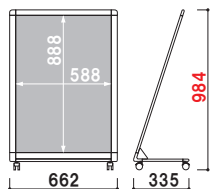

Aサイン L型

AL シンプルに情報を伝えます。

AL-412

本体 ■ アルミ押型材化研シルバー
 コーナー ■ 亜鉛ダイキャスト
 面板 ■ アートパネル白 3mm
 面板サイズ ■ W450 × H1200mm
 キャスター仕様

AL-412 (シルバー)

組立 片面 屋外

重量 ■ 5.0kg 079

本体 ■ アルミ押型材化研シルバー
 コーナー ■ 亜鉛ダイキャスト
 面板 ■ アートパネル白 3mm
 面板サイズ ■ W600 × H1200mm
 キャスター仕様

AL-612 (シルバー)

組立 片面 屋外

重量 ■ 5.2kg 102

本体 ■ アルミ押型材化研シルバー
 コーナー ■ 亜鉛ダイキャスト
 面板 ■ アートパネル白 3mm
 面板サイズ ■ W300 × H900mm
 キャスター仕様

AL-309 (シルバー)

1m以下 組立 片面 屋外

重量 ■ 3.6kg 045

本体 ■ アルミ押型材化研シルバー
 コーナー ■ 亜鉛ダイキャスト
 面板 ■ アートパネル白 3mm
 面板サイズ ■ W450 × H900mm
 キャスター仕様

AL-459 (シルバー)

1m以下 組立 片面 屋外

重量 ■ 4.3kg 062

本体 ■ アルミ押型材化研シルバー
 コーナー ■ 亜鉛ダイキャスト
 面板 ■ アートパネル白 3mm
 面板サイズ ■ W600 × H900mm
 キャスター仕様

AL-609 (シルバー)

1m以下 組立 片面 屋外

重量 ■ 4.4kg 079

! ネットにはウェイトを乗せることができます。

オプション
 スタンドウェイト

011

重量 ■ 5.0kg (横置き満水時)
 本体 ■ ポリエチレン
 (P.404 掲載)