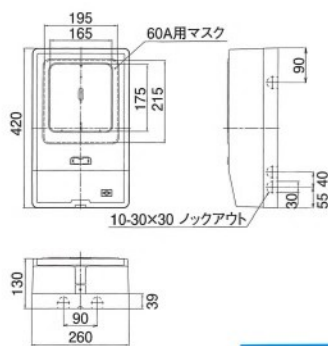

## 化粧ボックス(電力量計取付ボックス)

自己消火性樹脂

品名記号 アイボリー	適合スマートメーター		入数	寸法(mm)			摘要
				タテ	ヨコ	フカサ	
PMB-211	1φ2W	30A 1個用	12	280	200	100	
PMB-212	//	// 2個用	6	280	360	100	
PMB-311	1φ2W 1φ3W(3φ3W)	30A 60A 1個用	6	350	220	111	EF-104-1
PMB-312	// ( // )	30A 60A 2個用	4	350	440	110	EF-104-2
PMB-321	1φ3W(3φ3W) ~120A	1個用	4	420	260	130	EF-104-3
PMB-322	// ( // ) //	2個用	4	420	500	130	EF-104-4
PMB-333	1φ2W 1φ3W(3φ3W) ~120A	30A 2個用 1個用	2	420	580	130	
PMB-311V	1φ3W(3φ3W)	60A 1個用	6	350	220	111	EF-104-1
PMB-321V	1φ3W(3φ3W)	120A 1個用	4	420	260	130	EF-104-3

# 化粧ボックス

## 《化粧ボックス寸法図》

化粧ボックス

PMB-211

PMB-212

PMB-311V

PMB-311

PMB-312

PMB-321V