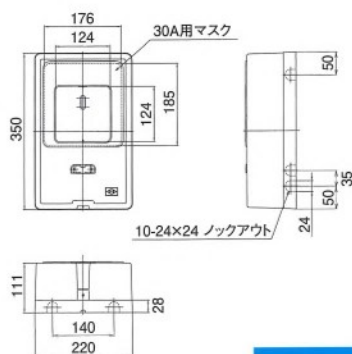

## 化粧ボックス(電力量計取付ボックス)

自己消火性樹脂

品名記号 アイボリー	適合スマートメーター		入数	寸法(mm)			摘要
				タテ	ヨコ	フカサ	
PMB-211	1φ2W	30A 1個用	12	280	200	100	
PMB-212	//	// 2個用	6	280	360	100	
PMB-311	1φ2W 1φ3W(3φ3W)	30A 60A 1個用	6	350	220	111	EF-104-1
PMB-312	// ( // )	30A 60A 2個用	4	350	440	110	EF-104-2
PMB-321	1φ3W(3φ3W) ~120A	1個用	4	420	260	130	EF-104-3
PMB-322	// ( // ) //	2個用	4	420	500	130	EF-104-4
PMB-333	1φ2W 1φ3W(3φ3W) ~120A	30A 2個用 1個用	2	420	580	130	
PMB-311V	1φ3W(3φ3W)	60A 1個用	6	350	220	111	EF-104-1
PMB-321V	1φ3W(3φ3W)	120A 1個用	4	420	260	130	EF-104-3

# 化粧ボックス

## 《化粧ボックス寸法図》

化粧ボックス

PMB-211

PMB-212

PMB-311V

PMB-311

PMB-312

PMB-321V