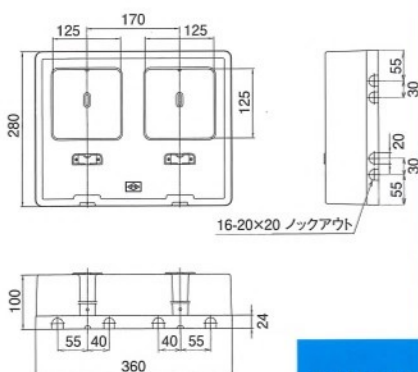

## 化粧ボックス(電力量計取付ボックス)

自己消火性樹脂

品名記号 アイボリー	適合スマートメーター		入数	寸法(mm)			摘要
				タテ	ヨコ	フカサ	
PMB-211	1φ2W	30A 1個用	12	280	200	100	
PMB-212	//	// 2個用	6	280	360	100	
PMB-311	1φ2W 1φ3W(3φ3W)	30A 60A 1個用	6	350	220	111	EF-104-1
PMB-312	// ( // )	30A 60A 2個用	4	350	440	110	EF-104-2
PMB-321	1φ3W(3φ3W) ~120A	1個用	4	420	260	130	EF-104-3
PMB-322	// ( // ) //	2個用	4	420	500	130	EF-104-4
PMB-333	1φ2W 1φ3W(3φ3W) ~120A	30A 2個用 1個用	2	420	580	130	
PMB-311V	1φ3W(3φ3W)	60A 1個用	6	350	220	111	EF-104-1
PMB-321V	1φ3W(3φ3W)	120A 1個用	4	420	260	130	EF-104-3

# 化粧ボックス

## 《化粧ボックス寸法図》

化粧ボックス

PMB-211

PMB-212

PMB-311V

PMB-311

PMB-312

PMB-321V