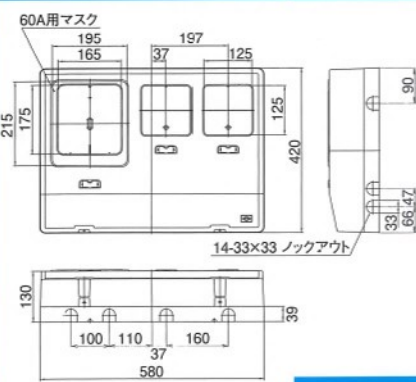

化粧ボックス

《化粧ボックス寸法図》

化粧ボックス

PMB-333