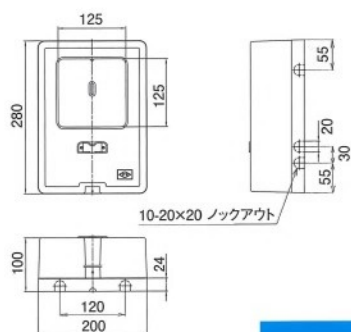

化粧ボックス

《化粧ボックス寸法図》

化粧ボックス

PMB-211