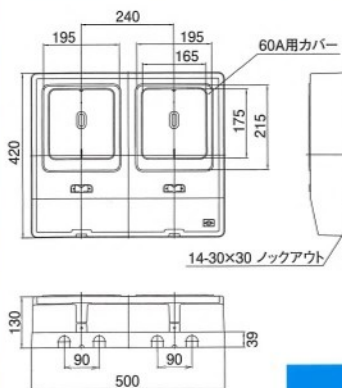

化粧ボックス

《化粧ボックス寸法図》

化粧ボックス

PMB-322