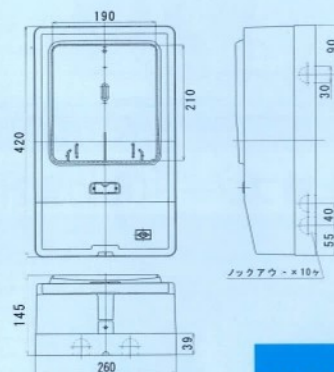

## 化粧ボックス(電力量計取付ボックス)

自己消火性樹脂

品名記号 アイボリー	適合スマートメーター		入数	寸法(mm)			摘要
				タテ	ヨコ	フカサ	
PMB-211	1φ2W	30A 1個用	12	280	200	100	
PMB-212	//	// 2個用	6	280	360	100	
PMB-311	1φ2W 1φ3W(3φ3W)	30A 60A 1個用	6	350	220	111	EF-104-1
PMB-312	// ( // )	30A 60A 2個用	4	350	440	110	EF-104-2
PMB-321	1φ3W(3φ3W) ~120A	1個用	4	420	260	130	EF-104-3
PMB-322	// ( // ) //	2個用	4	420	500	130	EF-104-4
PMB-333	1φ2W 1φ3W(3φ3W) ~120A	30A 2個用 1個用	2	420	580	130	
PMB-311V	1φ3W(3φ3W)	60A 1個用	6	350	220	111	EF-104-1
PMB-321V	1φ3W(3φ3W)	120A 1個用	4	420	260	130	EF-104-3

# 化粧ボックス

## 《化粧ボックス寸法図》

化粧ボックス

PMB-211

PMB-212

PMB-311V

PMB-311

PMB-312

PMB-321V