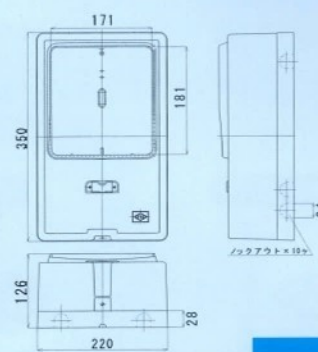

## 化粧ボックス(電力量計取付ボックス)

自己消火性樹脂

品名記号 アイボリー	適合スマートメーター		入数	寸法(mm)			摘要
				タテ	ヨコ	フカサ	
PMB-211	1φ2W	30A 1個用	12	280	200	100	
PMB-212	//	// 2個用	6	280	360	100	
PMB-311	1φ2W 1φ3W(3φ3W)	30A 60A 1個用	6	350	220	111	EF-104-1
PMB-312	// ( // )	30A 60A 2個用	4	350	440	110	EF-104-2
PMB-321	1φ3W(3φ3W) ~120A	1個用	4	420	260	130	EF-104-3
PMB-322	// ( // ) //	2個用	4	420	500	130	EF-104-4
PMB-333	1φ2W 1φ3W(3φ3W) ~120A	30A 2個用 1個用	2	420	580	130	
PMB-311V	1φ3W(3φ3W)	60A 1個用	6	350	220	111	EF-104-1
PMB-321V	1φ3W(3φ3W)	120A 1個用	4	420	260	130	EF-104-3

# 化粧ボックス

## 《化粧ボックス寸法図》

化粧ボックス

PMB-211

PMB-212

PMB-311V

PMB-311

PMB-312

PMB-321V