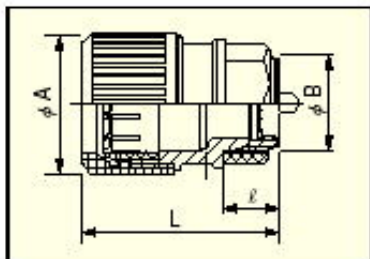

プラフレキPF部品/コネクタ

プラフレキ^(R)PFコネクタ(Rタイプ) PFS-□KR/□KR-I

■ 構造図

品番		定価 (円/個)	袋入数 (個)	箱入数 (袋)	適合サイズ		ネジの 呼び	寸法(mm)			
グレー	アイボリー				本体	ノック穴径 (呼び)		A	L	B	I
PFS-14KR	-	87	10	35	PFS-14	22mm(16)	PF 1/2	32	42	21	11
PFS-16KR	PFS-16KR-I	83	10	25	PFD,PFS-16	27mm(22)	PF 1/2	33	44	21	11
PFS-16KLR	PFS-16KLR-I	83	10	20		27mm(22)	PF 3/4	33	45	26	12
PFS-22KR	PFS-22KR-I	103	10	16	PFD,PFS-22	27mm(22)	PF 3/4	41	53	26	12
PFS-28KR	PFS-28KR-I	195	10	10	PFD,PFS-28	34mm(28)	PF1	47	66	33	12
PFS-36KR	PFS-36KR-I	475	5	10	PFD,PFS-36	42mm(36)	PF1 1/4	57	76	42	13

■ 使用例

注) 解除後、必ず止具を接続方向にしめもどしてください。