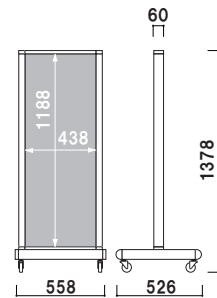

アルミタワーサイン

ATS

半円フレームのアルミタワーサイン。

| ATS-45R

共通スペック

本体 ■ アルミ押型材ステンカラー
 コーナー ■ アルミダイキャスト
 面板 ■ アルミ複合板 (アーバングレー) 3mm

面板サイズ ■ W450 × H1500mm
 キャスター仕様

ATS-45R (ステンカラー)

組立 両面 屋外

重量 ■ 27.6kg 085

ATS-45R

面板サイズ ■ W450 × H1200mm
 キャスター仕様

ATS-42R (ステンカラー)

組立 両面 屋外

重量 ■ 24.8kg 070

面板サイズ ■ W600 × H1200mm
 キャスター仕様

ATS-61R (ステンカラー)

組立 両面 屋外

重量 ■ 30.9kg 090

面板サイズ ■ W600 × H1500mm
 キャスター仕様

ATS-65R (ステンカラー)

組立 両面 屋外

重量 ■ 32.4kg 114

面板サイズ ■ W600 × H1800mm
 キャスター仕様

ATS-42W (ホワイト)

組立 両面 屋外

重量 ■ 14.0kg 048

本体 ■ アルミ押型材ホワイト
コーナー ■ アルミダイキャスト
面板 ■ アートパネル白 3mm
面板サイズ ■ W450 × H1500mm
アジャスター仕様

ATS-45W (ホワイト)

組立 両面 屋外

重量 ■ 16.5kg 059