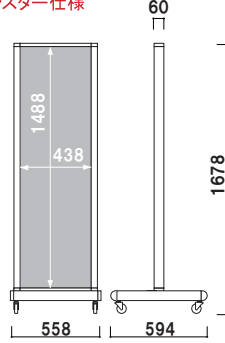

アルミタワーサイン

ATS

半円フレームのアルミタワーサイン。

| ATS-45R

共通スペック

本体 ■ アルミ押型材ステンカラー
 コーナー ■ アルミダイキャスト
 面板 ■ アルミ複合板 (アーバングレー) 3mm

面板サイズ ■ W450 × H1500mm
 キャスター仕様

ATS-45R (ステンカラー)

組立 両面 屋外

重量 ■ 27.6kg 085

ATS-45R

面板サイズ ■ W450 × H1200mm
 キャスター仕様

ATS-42R (ステンカラー)

組立 両面 屋外

重量 ■ 24.8kg 070

面板サイズ ■ W600 × H1200mm
 キャスター仕様

ATS-61R (ステンカラー)

組立 両面 屋外

重量 ■ 30.9kg 090

面板サイズ ■ W600 × H1500mm
 キャスター仕様

ATS-65R (ステンカラー)

組立 両面 屋外

重量 ■ 32.4kg 114

面板サイズ ■ W600 × H1800mm
 キャスター仕様

ATS-42W (ホワイト)

組立 両面 屋外

重量 ■ 14.0kg 048

本体 ■ アルミ押型材ホワイト
コーナー ■ アルミダイキャスト
面板 ■ アートパネル白 3mm
面板サイズ ■ W450 × H1500mm
アジャスター仕様

ATS-45W (ホワイト)

組立 両面 屋外

重量 ■ 16.5kg 059