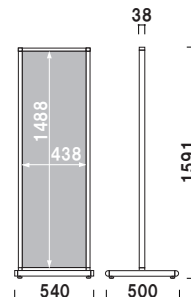

組立 両面 屋外

重量 ■ 27.6kg 085

ATS-45R

面板サイズ ■ W450 × H1200mm
 キャスター仕様

ATS-42R (ステンカラー)

組立 両面 屋外

重量 ■ 24.8kg 070

面板サイズ ■ W600 × H1200mm
 キャスター仕様

ATS-61R (ステンカラー)

組立 両面 屋外

重量 ■ 30.9kg 090

面板サイズ ■ W600 × H1500mm
 キャスター仕様

ATS-65R (ステンカラー)

組立 両面 屋外

重量 ■ 32.4kg 114

面板サイズ ■ W600 × H1800mm
 キャスター仕様

重量 ■ 14.0kg 048

本体 ■ アルミ押型材ブラック
コーナー ■ アルミダイキャスト
面板 ■ アートパネル黒 3mm
面板サイズ ■ W450 × H1500mm
アジャスター仕様

ATS-45BB (ブラック)

組立 両面 屋外

重量 ■ 16.5kg 059

新製品
NEW

ATS-42W

本体 ■ アルミ押型材ホワイト
コーナー ■ アルミダイキャスト
面板 ■ アートパネル白 3mm
面板サイズ ■ W450 × H1200mm
アジャスター仕様

ATS-42W (ホワイト)

組立 両面 屋外

重量 ■ 14.0kg 048

本体 ■ アルミ押型材ホワイト
コーナー ■ アルミダイキャスト
面板 ■ アートパネル白 3mm
面板サイズ ■ W450 × H1500mm
アジャスター仕様

ATS-45W (ホワイト)

組立 両面 屋外

重量 ■ 16.5kg 059