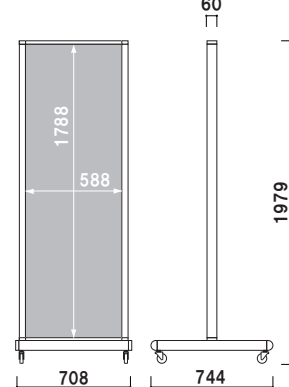

組立 両面 屋外

重量 ■ 27.6kg 085

ATS-45R

面板サイズ ■ W450 × H1200mm
 キャスター仕様

ATS-42R (ステンカラー)

組立 両面 屋外

重量 ■ 24.8kg 070

面板サイズ ■ W600 × H1200mm
 キャスター仕様

ATS-61R (ステンカラー)

組立 両面 屋外

重量 ■ 30.9kg 090

面板サイズ ■ W600 × H1500mm
 キャスター仕様

ATS-65R (ステンカラー)

組立 両面 屋外

重量 ■ 32.4kg 114

面板サイズ ■ W600 × H1800mm
 キャスター仕様

ATS-68R (ステンカラー)

組立 両面 屋外

重量 ■ 36.4kg 131

新製品
NEW

ATS-42BB

本体 ■ アルミ押型材ブラック
コーナー ■ アルミダイキャスト
面板 ■ アートパネル黒 3mm
面板サイズ ■ W450 × H1200mm
アジャスター仕様

ATS-42BB (ブラック)

組立 両面 屋外

ATS-42W (ホワイト)

組立 両面 屋外

重量 ■ 14.0kg 048

本体 ■ アルミ押型材ホワイト
コーナー ■ アルミダイキャスト
面板 ■ アートパネル白 3mm
面板サイズ ■ W450 × H1500mm
アジャスター仕様

ATS-45W (ホワイト)

組立 両面 屋外

重量 ■ 16.5kg 059