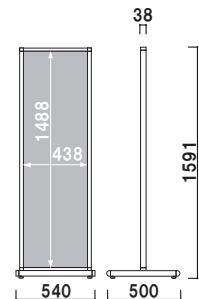

ATS-61R (ステンカラー)

組立 両面 屋外

重量 ■ 30.9kg 090

面板サイズ ■ W600 × H1500mm
 キャスター仕様

ATS-65R (ステンカラー)

組立 両面 屋外

重量 ■ 32.4kg 114

面板サイズ ■ W600 × H1800mm
 キャスター仕様

ATS-68R (ステンカラー)

組立 両面 屋外

重量 ■ 36.4kg 131

新製品
NEW

ATS-42BB

本体 ■ アルミ押型材ブラック
コーナー ■ アルミダイキャスト
面板 ■ アートパネル黒 3mm
面板サイズ ■ W450 × H1200mm
アジャスター仕様

ATS-42BB (ブラック)

組立 両面 屋外

重量 ■ 14.0kg 048

本体 ■ アルミ押型材ブラック
コーナー ■ アルミダイキャスト
面板 ■ アートパネル黒 3mm
面板サイズ ■ W450 × H1500mm
アジャスター仕様

ATS-45BB (ブラック)

組立 両面 屋外

重量 ■ 16.5kg 059

新製品
NEW

ATS-42W

本体 ■ アルミ押型材ホワイト
コーナー ■ アルミダイキャスト
面板 ■ アートパネル白 3mm
面板サイズ ■ W450 × H1200mm
アジャスター仕様

ATS-42W (ホワイト)

組立 両面 屋外

重量 ■ 14.0kg 048

本体 ■ アルミ押型材ホワイト
コーナー ■ アルミダイキャスト
面板 ■ アートパネル白 3mm
面板サイズ ■ W450 × H1500mm
アジャスター仕様

ATS-45W (ホワイト)

組立 両面 屋外

重量 ■ 16.5kg 059