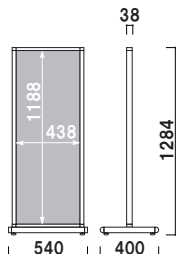

ATS-61R (ステンカラー)

組立 両面 屋外

重量 ■ 30.9kg 090

面板サイズ ■ W600 × H1500mm
 キャスター仕様

ATS-65R (ステンカラー)

組立 両面 屋外

重量 ■ 32.4kg 114

面板サイズ ■ W600 × H1800mm
 キャスター仕様

ATS-68R (ステンカラー)

組立 両面 屋外

重量 ■ 36.4kg 131

新製品
NEW

ATS-42BB

本体 ■ アルミ押型材ブラック
コーナー ■ アルミダイキャスト
面板 ■ アートパネル黒 3mm
面板サイズ ■ W450 × H1200mm
アジャスター仕様

ATS-42BB (ブラック)

組立 両面 屋外

重量 ■ 14.0kg 048

本体 ■ アルミ押型材ブラック
コーナー ■ アルミダイキャスト
面板 ■ アートパネル黒 3mm
面板サイズ ■ W450 × H1500mm
アジャスター仕様

ATS-45BB (ブラック)

組立 両面 屋外

重量 ■ 16.5kg 059

新製品
NEW

ATS-42W

本体 ■ アルミ押型材ホワイト
コーナー ■ アルミダイキャスト
面板 ■ アートパネル白 3mm
面板サイズ ■ W450 × H1200mm
アジャスター仕様

ATS-42W (ホワイト)

組立 両面 屋外

重量 ■ 14.0kg 048

本体 ■ アルミ押型材ホワイト
コーナー ■ アルミダイキャスト
面板 ■ アートパネル白 3mm
面板サイズ ■ W450 × H1500mm
アジャスター仕様

ATS-45W (ホワイト)

組立 両面 屋外

重量 ■ 16.5kg 059