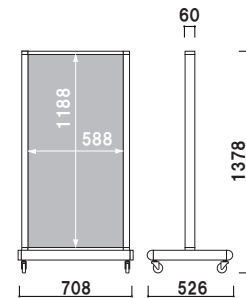

アルミタワーサイン

ATS

半円フレームのアルミタワーサイン。

| ATS-45R

共通スペック

本体 ■ アルミ押型材ステンカラー
 コーナー ■ アルミダイキャスト
 面板 ■ アルミ複合板 (アーバングレー) 3mm

面板サイズ ■ W450 × H1500mm
 キャスター仕様

ATS-45R (ステンカラー)

組立 両面 屋外

重量 ■ 27.6kg 085

ATS-45R

面板サイズ ■ W450 × H1200mm
 キャスター仕様

ATS-42R (ステンカラー)

組立 両面 屋外

重量 ■ 24.8kg 070

面板サイズ ■ W600 × H1200mm
 キャスター仕様

ATS-61R (ステンカラー)

組立 両面 屋外

重量 ■ 30.9kg 090

面板サイズ ■ W600 × H1500mm
 キャスター仕様

ATS-65R (ステンカラー)

組立 両面 屋外

重量 ■ 32.4kg 114

面板サイズ ■ W600 × H1800mm
 キャスター仕様

ATS-68R (ステンカラー)

組立 両面 屋外

重量 ■ 36.4kg 131

新製品
NEW

ATS-42BB

本体 ■ アルミ押型材ブラック
コーナー ■ アルミダイキャスト
面板 ■ アートパネル黒 3mm
面板サイズ ■ W450 × H1200mm
アジャスター仕様

ATS-42BB (ブラック)

組立 両面 屋外