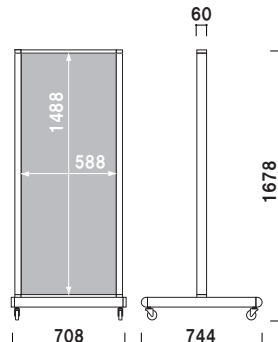

アルミタワーサイン

ATS

半円フレームのアルミタワーサイン。

| ATS-45R

共通スペック

本体 ■ アルミ押型材ステンカラー
 コーナー ■ アルミダイキャスト
 面板 ■ アルミ複合板 (アーバングレー) 3mm

面板サイズ ■ W450 × H1500mm
 キャスター仕様

ATS-45R (ステンカラー)

組立 両面 屋外

重量 ■ 27.6kg 085

ATS-45R

面板サイズ ■ W450 × H1200mm
 キャスター仕様

ATS-42R (ステンカラー)

組立 両面 屋外

重量 ■ 24.8kg 070

面板サイズ ■ W600 × H1200mm
 キャスター仕様

ATS-61R (ステンカラー)

組立 両面 屋外

重量 ■ 30.9kg 090

面板サイズ ■ W600 × H1500mm
 キャスター仕様

ATS-65R (ステンカラー)

組立 両面 屋外

重量 ■ 32.4kg 114

面板サイズ ■ W600 × H1800mm
 キャスター仕様

ATS-68R (ステンカラー)

組立 両面 屋外

重量 ■ 36.4kg 131

新製品
NEW

ATS-42BB

本体 ■ アルミ押型材ブラック
コーナー ■ アルミダイキャスト
面板 ■ アートパネル黒 3mm
面板サイズ ■ W450 × H1200mm
アジャスター仕様

ATS-42BB (ブラック)

組立 両面 屋外