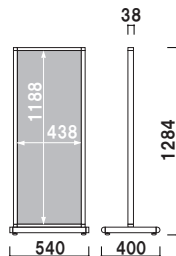

ATS-61R (ステンカラー)

組立 両面 屋外

重量 ■ 30.9kg 090

面板サイズ ■ W600 × H1500mm
 キャスター仕様

ATS-65R (ステンカラー)

組立 両面 屋外

重量 ■ 32.4kg 114

面板サイズ ■ W600 × H1800mm
 キャスター仕様

ATS-68R (ステンカラー)

組立 両面 屋外

重量 ■ 36.4kg 131

新製品
NEW

ATS-42BB

本体 ■ アルミ押型材ブラック
コーナー ■ アルミダイキャスト
面板 ■ アートパネル黒 3mm
面板サイズ ■ W450 × H1200mm
アジャスター仕様

ATS-42BB (ブラック)

組立 両面 屋外

重量 ■ 14.0kg 048

本体 ■ アルミ押型材ブラック
コーナー ■ アルミダイキャスト
面板 ■ アートパネル黒 3mm
面板サイズ ■ W450 × H1500mm
アジャスター仕様

ATS-45BB (ブラック)

組立 両面 屋外

重量 ■ 16.5kg 059

新製品
NEW

ATS-42W

本体 ■ アルミ押型材ホワイト
コーナー ■ アルミダイキャスト
面板 ■ アートパネル白 3mm
面板サイズ ■ W450 × H1200mm
アジャスター仕様

ATS-42W (ホワイト)

組立 両面 屋外

重量 ■ 14.0kg 048

本体 ■ アルミ押型材ホワイト
コーナー ■ アルミダイキャスト
面板 ■ アートパネル白 3mm
面板サイズ ■ W450 × H1500mm
アジャスター仕様

ATS-45W (ホワイト)

組立 両面 屋外

重量 ■ 16.5kg 059