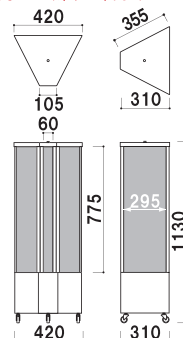

面板サイズ ■ (前板) W95 × H815mm
(側板) W325 × H815mm
防水プラグ付コード 2m
キャスター仕様
※造花・鞠などの飾りは含まれておりません。

メーカー直送 屋外

重量 ■ 16.0kg 300

なぎ
風-56 (癒し いやし)

面板サイズ ■ (前板) W95 × H815mm
(側板) W325 × H815mm
防水プラグ付コード 2m
キャスター仕様
※造花・花瓶などの飾りは含まれておりません。