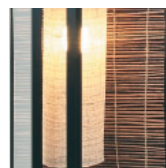

風

飾れる和風LED電飾。

灯り (電球色)
本体内部に提灯タイプのLED照明が標準で付いております。

飾り付け
すだれ、石、竹 (風-56のみ) は標準で付いております。造花などの飾りは付属しておりません。

共通スペック

- 本体 ■ スチール黒 焼付塗装
- 面板 ■ アクリル透明 2mm
- 光源 ■ E26 電球型 LED 1灯 4.9W

風-51

なぎ
風-51 (魁 さきがけ)

面板サイズ ■ (前板) W95 × H815mm
(側板) W325 × H815mm
防水プラグ付コード 2m
キャスター仕様
※造花・鞠などの飾りは含まれておりません。

メーカー直送 屋外

重量 ■ 16.0kg 300

なぎ
風-56 (癒し いやし)

面板サイズ ■ (前板) W95 × H815mm
(側板) W325 × H815mm
防水プラグ付コード 2m
キャスター仕様
※造花・花瓶などの飾りは含まれておりません。