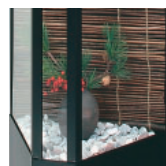

風

飾れる和風LED電飾。

灯り (電球色)
本体内部に提灯タイプのLED照明が標準で付いております。

飾り付け
すだれ、石、竹 (風-56のみ) は標準で付いております。造花などの飾りは付属しておりません。

共通スペック

- 本体 ■ スチール黒 焼付塗装
- 面板 ■ アクリル透明 2mm
- 光源 ■ E26 電球型 LED 1灯 4.9W

風-51

なぎ
風-51 (魁 さきがけ)

面板サイズ ■ (前板) W95 × H815mm
(側板) W325 × H815mm
防水プラグ付コード 2m
キャスター仕様
※造花・鞠などの飾りは含まれておりません。

メーカー直送 屋外

重量 ■ 16.0kg 300

なぎ
風-56 (癒し いやし)

面板サイズ ■ (前板) W95 × H815mm
(側板) W325 × H815mm
防水プラグ付コード 2m
キャスター仕様
※造花・花瓶などの飾りは含まれておりません。