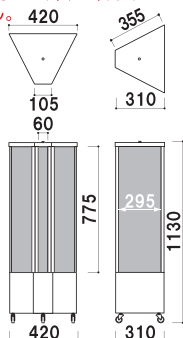

風

飾れる和風LED電飾。

灯り (電球色)
本体内部に提灯タイプのLED照明が標準で付いております。

飾り付け
すだれ、石、竹 (風-56のみ) は標準で付いております。造花などの飾りは付属しておりません。

共通スペック

- 本体 ■ スチール黒 焼付塗装
- 面板 ■ アクリル透明 2mm
- 光源 ■ E26 電球型 LED 1灯 4.9W

風-51

なぎ
風-51 (魁 さきがけ)

面板サイズ ■ (前板) W95 × H815mm
(側板) W325 × H815mm
防水プラグ付コード 2m
キャスター仕様
※造花・鞠などの飾りは含まれておりません。

メーカー直送 屋外

重量 ■ 16.0kg 300

なぎ
風-56 (癒し いやし)

面板サイズ ■ (前板) W95 × H815mm
(側板) W325 × H815mm
防水プラグ付コード 2m
キャスター仕様
※造花・花瓶などの飾りは含まれておりません。